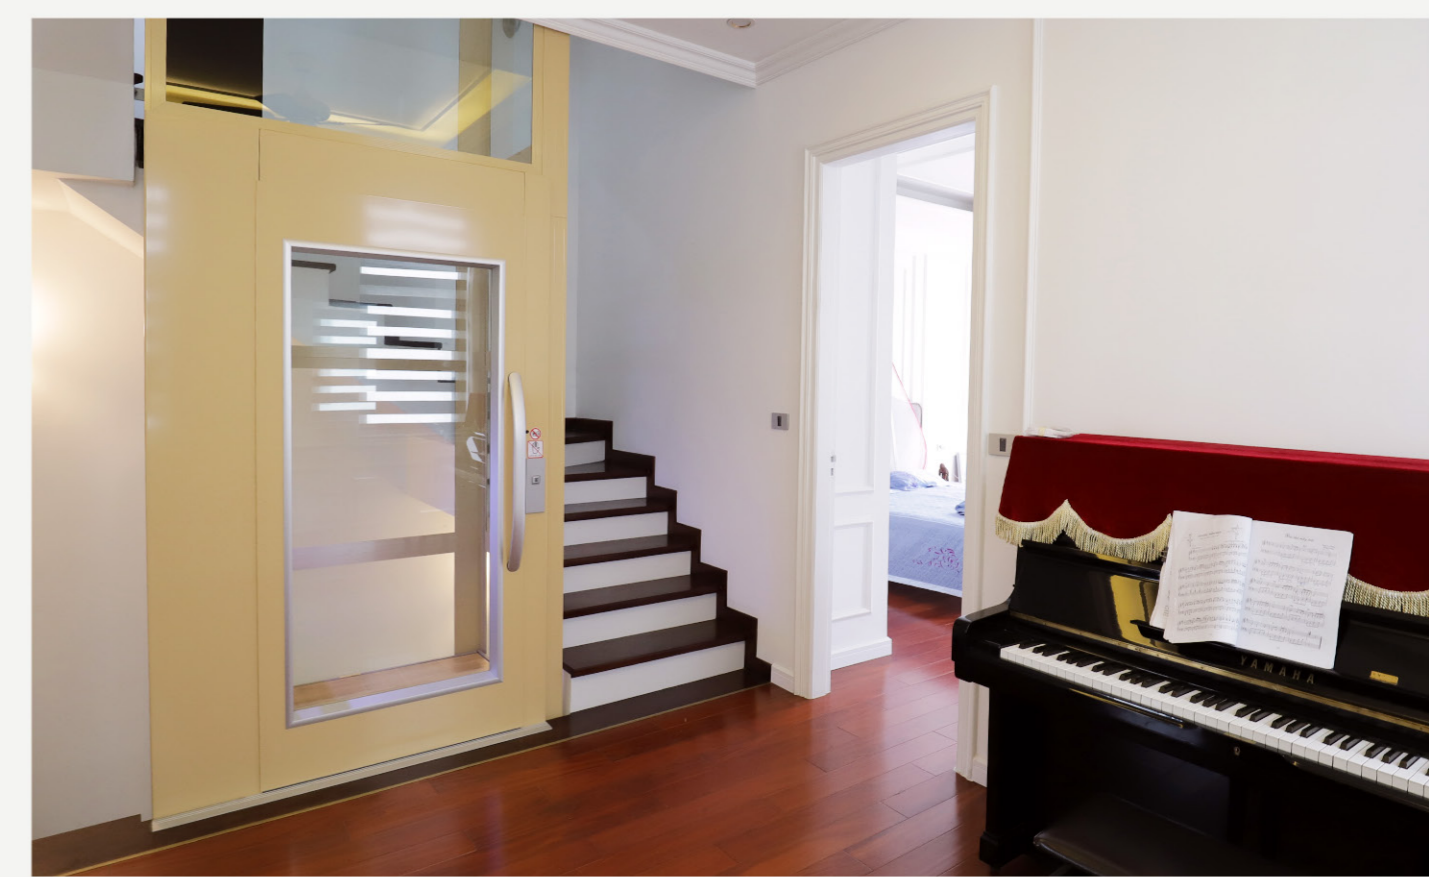

PHÂN KHU

Harmony

THÔNG SỐ KỸ THUẬT

Dòng thang	Cibes Ecosilent
Kích thước thông thủy	1510x1030mm
Kích thước sàn thang	1100x930mm
Sản xuất	Nhà máy chính hãng Cibes Thụy Điển

Quét QR để xem catalogue sản phẩm

Ngôi nhà này chọn cách bố trí thang máy ngay trong khu vực thang bộ, giúp toàn bộ không gian nhìn liền mạch và dễ chịu.

Tông màu sáng của thang đi cùng nền tường trắng, sàn gỗ nâu ấm và ánh sáng tự nhiên tạo nên cảm giác thanh thoát, sạch và dịu mắt. Vách kính trong cũng làm khu vực này bớt nặng khối, giữ được độ thoáng cho tổng thể.

Nhìn chung, thang máy được lắp đặt theo cách rất tự nhiên, vừa tiện cho di chuyển, vừa góp phần làm không gian thêm chần chừ và hiện đại.