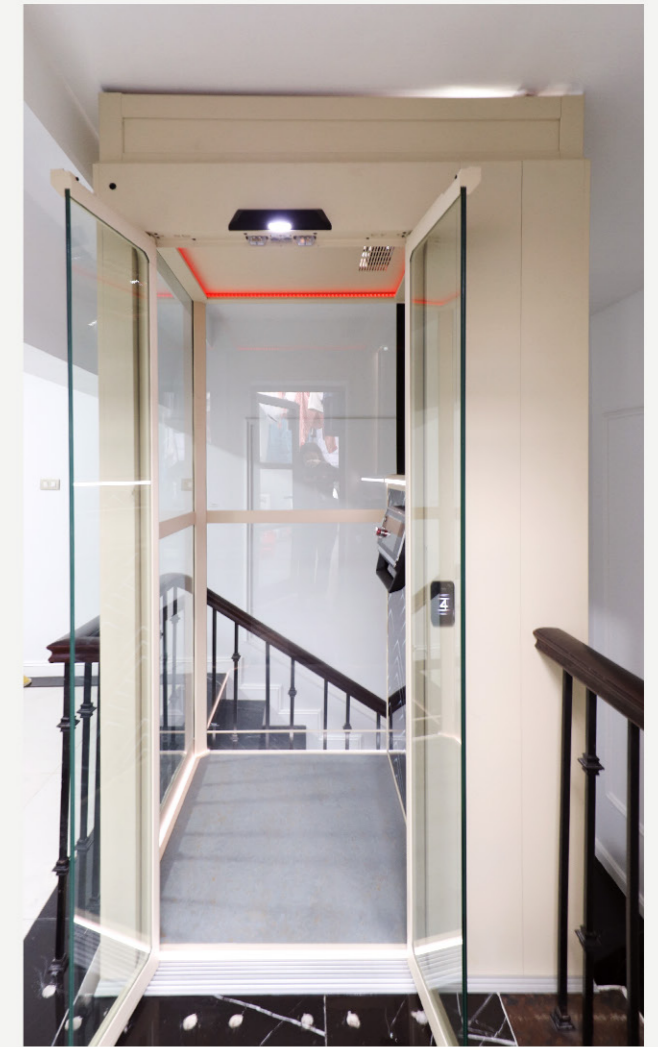

PHÂN KHU

Paris

THÔNG SỐ KỸ THUẬT

Dòng thang Cibes
Voyager V80i

Kích thước
thông thủy 1160x1270mm

Kích thước
sàn thang 835x1050mm

Sản xuất Nhà máy chính hãng
Cibes Trung Quốc

Quét QR để
xem video
công trình

Quét QR để
xem catalogue
sản phẩm

Đây là một ngôi nhà khá đặc biệt với tầng trên cùng vướng dầm chắn ngang, nhưng thang máy Cibes vẫn có thể lắp đặt gọn gàng nhờ khả năng "cắt gọt" phần nóc thang theo hiện trạng thực tế.

Gia chủ đồng thời chọn phương án cửa mở 2 hướng khác nhau ở tầng 2 và tầng 3 để tránh hệ thống dầm có sẵn của ngôi nhà, giúp việc bố trí lối ra vào ở từng tầng hợp lý hơn.

Trường hợp này chính là một ví dụ điển hình cho tính linh hoạt trong lắp đặt của thang máy gia đình Cibes.