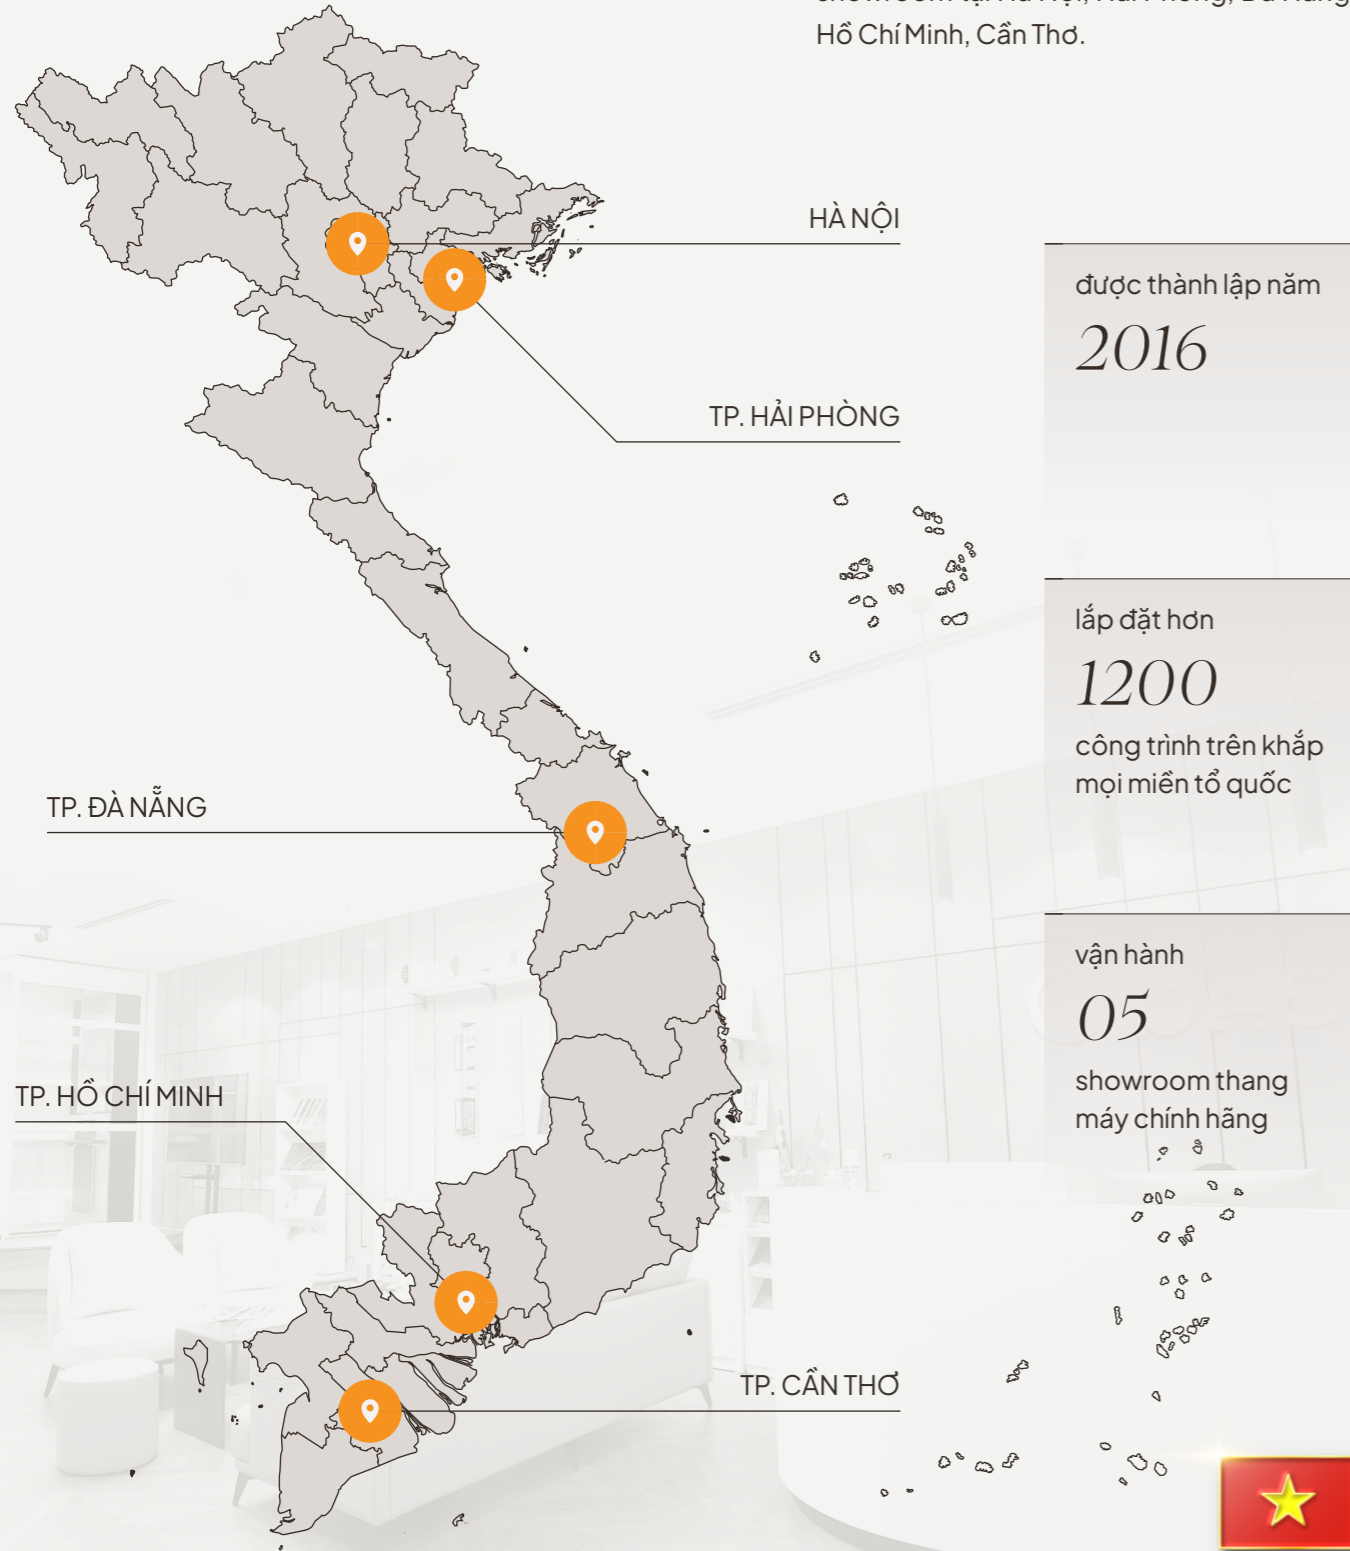

Công ty TNHH Cibes Lift Việt Nam

CÔNG TY CON CHÍNH HÃNG
100% VỐN THỤY ĐIỂN

Được thành lập từ 2016, Công ty TNHH Cibes Lift Việt Nam là công ty con chính hãng, 100% vốn Thụy Điển do tập đoàn Cibes Lift Group thành lập tại Việt Nam, chuyên cung cấp giải pháp thang máy gia đình thương hiệu Cibes và dịch vụ hậu mãi chính hãng.

Cho đến nay, chúng tôi rất vinh dự và tự hào khi đã lắp đặt hơn 1200 công trình trên khắp mọi miền tổ quốc, với hệ thống 05 showroom tại Hà Nội, Hải Phòng, Đà Nẵng, Hồ Chí Minh, Cần Thơ.