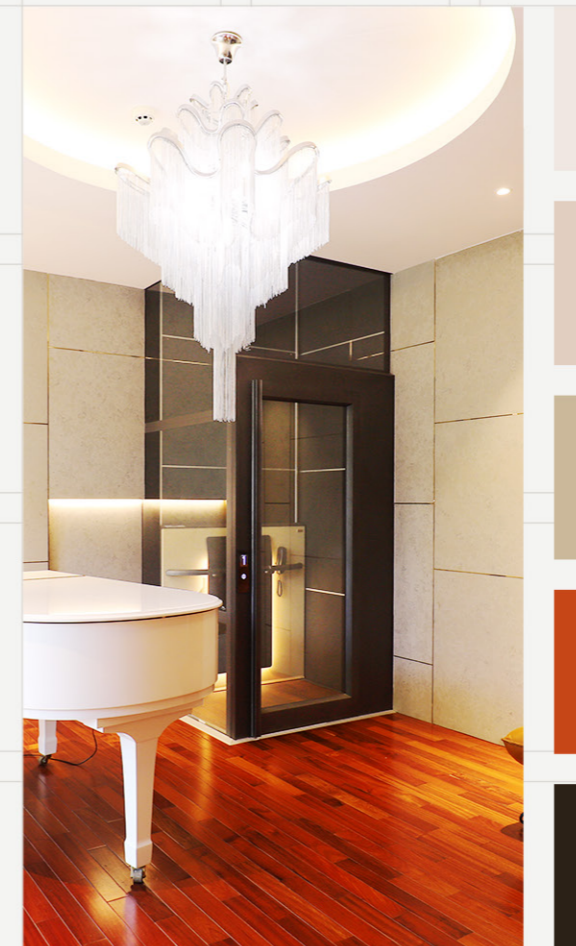

4. Hài hòa với nội thất, nâng tầm cảm quan không gian sống

Với khách hàng ở phân khúc cao cấp, thang máy gia đình chính là một phần của không gian sống, cần được lựa chọn với cùng tiêu chuẩn như nội thất, vật liệu hoàn thiện hay ánh sáng:

“
đẹp, tinh tế và đồng điệu
với tổng thể.
”

Cibes được nhiều gia chủ yêu thích nhờ thiết kế tùy chọn đa dạng, giếng kính thoáng sáng, cấu trúc gọn gàng và độ hoàn thiện cao. Khả năng cá nhân hóa về màu sắc, vật liệu và chi tiết hoàn thiện chính là yếu tố giúp thang máy Cibes dễ dàng hòa hợp với phong cách riêng của từng ngôi nhà, từ hiện đại tối giản đến sang trọng ấm áp.