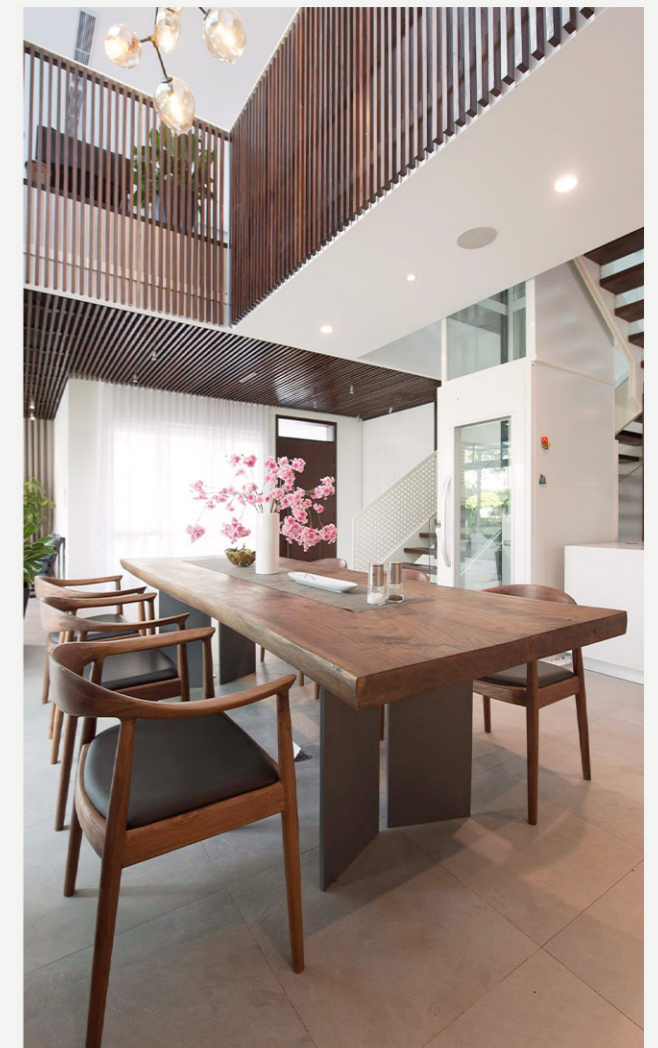

PHÂN KHU

Le Jardin

THÔNG SỐ KỸ THUẬT

Dòng thang Cibes Ecosilent

Kích thước thông thủy 1560x1470mm

Kích thước sàn thang 1315x1210mm

Sản xuất Nhà máy chính hãng Cibes Thụy Điển

Quét QR để xem catalogue sản phẩm

Ngôi nhà này có sự kết hợp rất dễ dễ chịu trong cách phối nội thất, và dòng thang Ecosilent xuất hiện trong không gian cũng theo đúng tinh thần đó.

Thiết kế thang gọn, thanh lịch, không cầu kỳ, nên khi đặt trong không gian vẫn giữ được độ sáng và sự dịu mắt cho tổng thể.

Đi cùng nền và nội thất gỗ ấm cúng, thang máy hòa vào tổng thể mang đậm phong cách Bắc Âu: tinh giản, thanh thoát và đề cao sự thoải mái trong nhịp sống thường ngày.