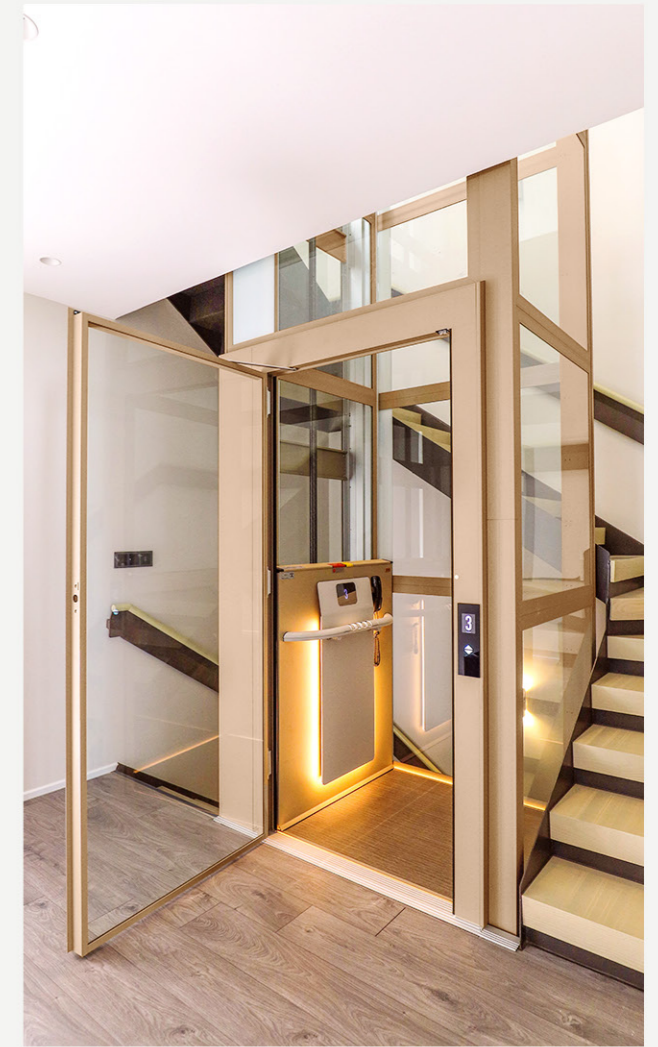

Kích thước sàn thang 1100x1367mm

Sản xuất Nhà máy chính hãng Cibes Thụy Điển

Quét QR để xem catalogue sản phẩm

Ngôi nhà này gây ấn tượng bởi khu vực thang bộ được xử lý rất thoáng, với thiết kế cầu thang gỗ uốn nhẹ và mảng tường trắng sáng tạo cảm giác trang nhã, chần chu.

Trong bố cục ấy, thang máy Cibes với khung kính tối màu trở thành một điểm nhấn nổi bật, giúp không gian thêm hiện đại và có chiều sâu hơn.

Cách đặt thang ngay giữa lối giao thông cũng giúp tối ưu không gian và thuận tiện cho sinh hoạt hằng ngày.