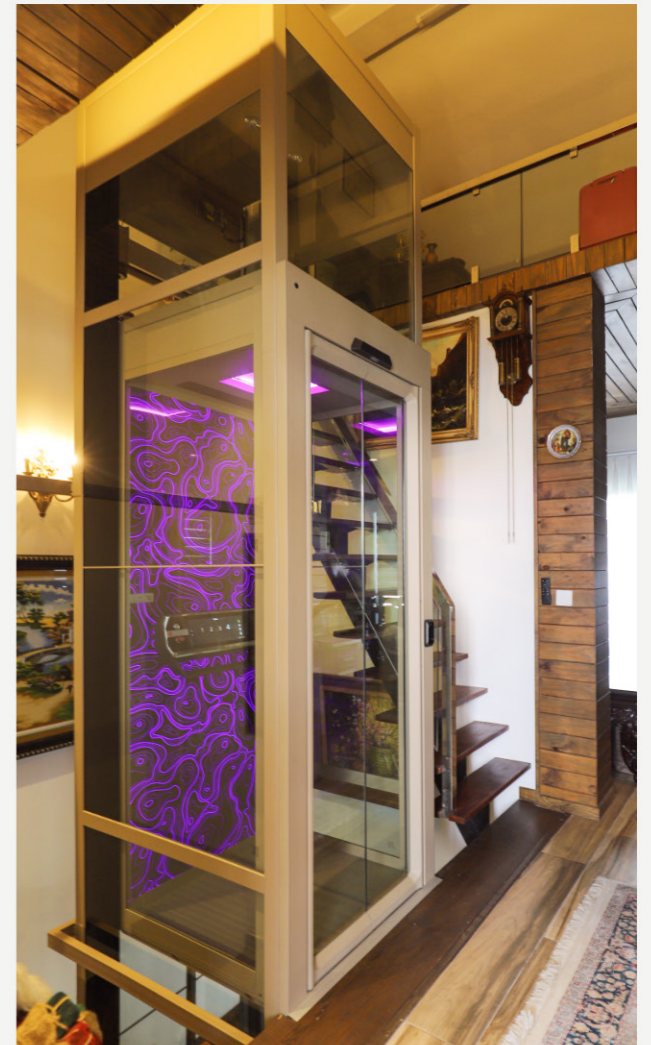

Dòng thang Cibes Voyager V90

Kích thước thông thủy 1460x1470mm

Kích thước sàn thang 1315x1110mm

Sản xuất Nhà máy chính hãng Cibes Trung Quốc

Quét QR để xem catalogue sản phẩm

Trong không gian nội thất sang trọng, thang máy Cibes Voyager V90 Galaxy với họa tiết Neon Jazz tạo điểm nhấn hiện đại nhưng không tách khỏi tổng thể.

Ở đây, gia chủ đã lựa chọn thiết kế cửa saloon 2 cánh tự động, giúp người dùng ra vào nhẹ nhàng mà không cần dùng sức để đóng mở.

Chi tiết này đặc biệt thuận tiện trong sinh hoạt hằng ngày, nhất là với người lớn tuổi, trẻ nhỏ hoặc khi đang mang nhiều đồ đạc.