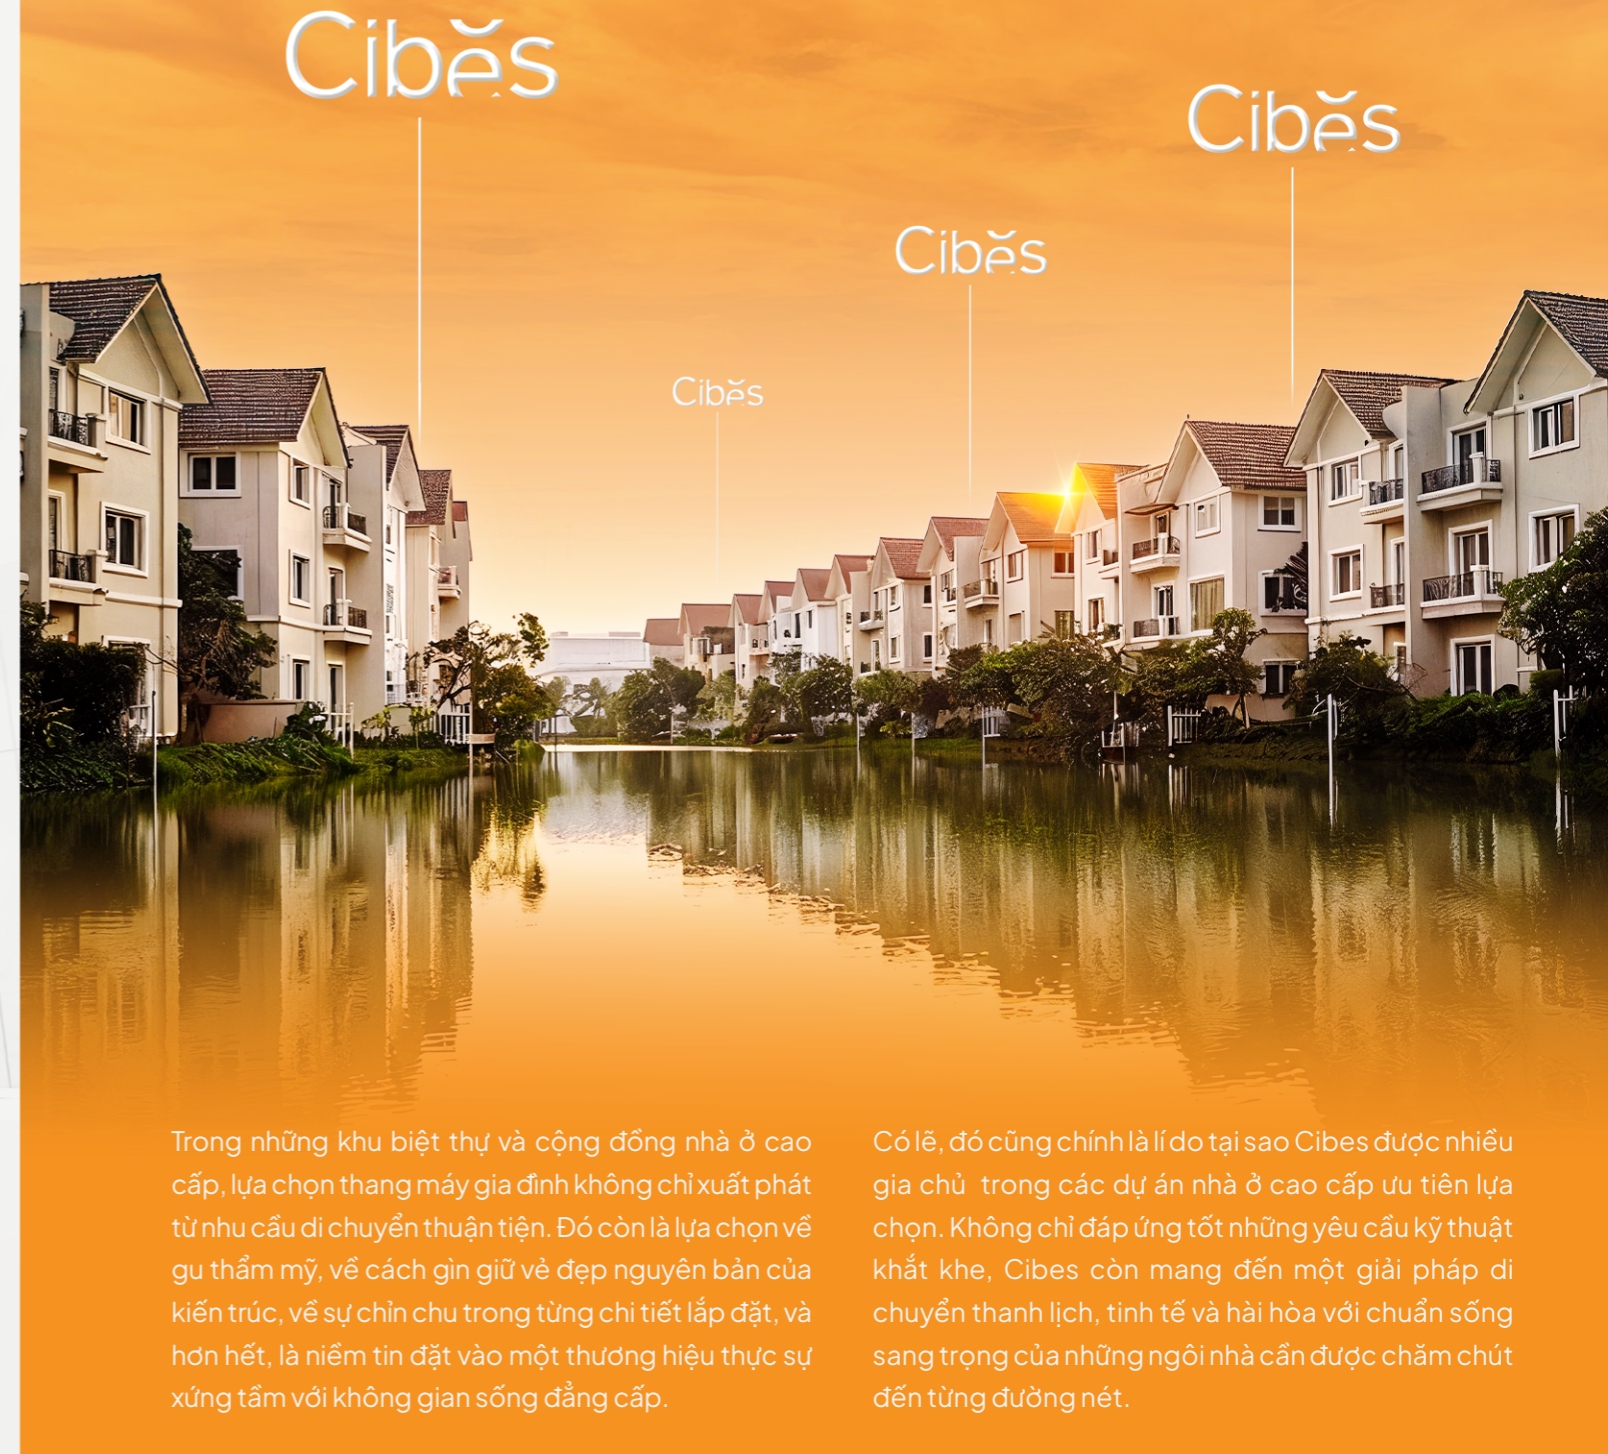

Điều gì khiến Cibes được lựa chọn trong các khu đô thị cao cấp trên toàn quốc?

Trong những khu biệt thự và cộng đồng nhà ở cao cấp, lựa chọn thang máy gia đình không chỉ xuất phát từ nhu cầu di chuyển thuận tiện. Đó còn là lựa chọn về gu thẩm mỹ, về cách gìn giữ vẻ đẹp nguyên bản của kiến trúc, về sự chần chừ trong từng chi tiết lắp đặt, và hơn hết, là niềm tin đặt vào một thương hiệu thực sự xứng tầm với không gian sống đẳng cấp.

Có lẽ, đó cũng chính là lí do tại sao Cibes được nhiều gia chủ trong các dự án nhà ở cao cấp ưu tiên lựa chọn. Không chỉ đáp ứng tốt những yêu cầu kỹ thuật khắt khe, Cibes còn mang đến một giải pháp di chuyển thanh lịch, tinh tế và hài hòa với chuẩn sống sang trọng của những ngôi nhà cần được chăm chút đến từng đường nét.