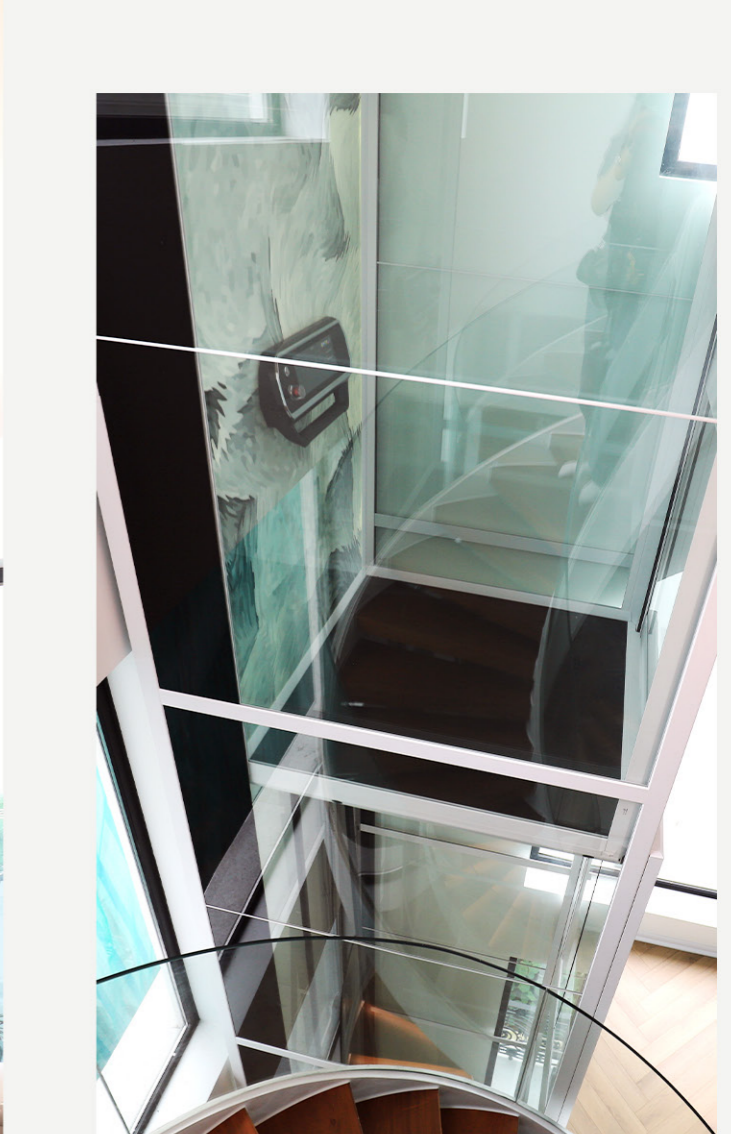

PHÂN KHU

Hoa Lan

THÔNG SỐ KỸ THUẬT

Dòng thang	Cibes Voyager V90
Kích thước thông thủy	1560x1360mm
Kích thước sàn thang	1210x1215mm
Sản xuất	Nhà máy chính hãng Cibes Trung Quốc

Quét QR để xem video công trình

Quét QR để xem catalogue sản phẩm

Thang máy Cibes V90 Galaxy được đặt trong không gian nội thất trắng tinh tế, thoáng mở, nơi từng đường nét đều hướng đến cảm giác thanh lịch và hiện đại.

Thiết kế thang hòa vào tổng thể rất tự nhiên, đồng thời tôn lên vẻ ấn tượng của cầu thang bộ xoắn mềm mại như một điểm nhấn nghệ thuật giữa không gian sống.