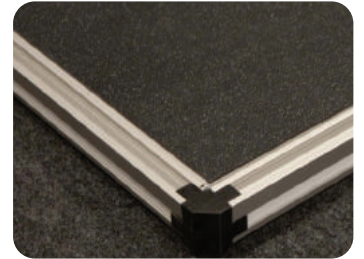

Viên an toàn tiêu chuẩn

Màn hình hiển thị

Màn hình kích thước 7 inch hiển thị tầng sử dụng vật liệu gương bán dẫn tạo nên diện mạo hiện đại, phá cách trên thang Cibes Air.