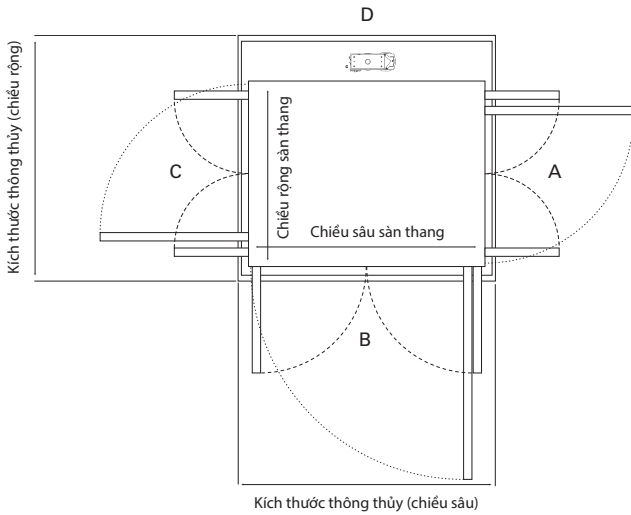

Kích thước thông thủy & Hướng mở cửa

Kích thước thông thủy là kích thước tối thiểu của hố thang (chiều rộng x chiều sâu, mm) cần thiết để lắp đặt thang máy.

Các hình vẽ dưới đây thể hiện kích thước thông thủy của thang máy chỉ có cửa mở ở cạnh B (B) hoặc có cửa ở mỗi cạnh (A+B+C), tùy thuộc vào kích thước thang máy. Các bảng bên dưới bản vẽ cho thấy kích thước thông thủy cho thang máy chỉ có cửa mở cạnh B hoặc chỉ cạnh A/C.

Để biết kích thước thông thủy cho thang máy có hướng mở cửa khác vui lòng tham khảo bảng tại trang trước. **Để biết kích thước thông thủy cho thang máy có cửa bán tiêu chuẩn ở tầng trên cùng, vui lòng liên hệ với Cibes để được tư vấn và nhận bản vẽ cụ thể cho từng công trình.**