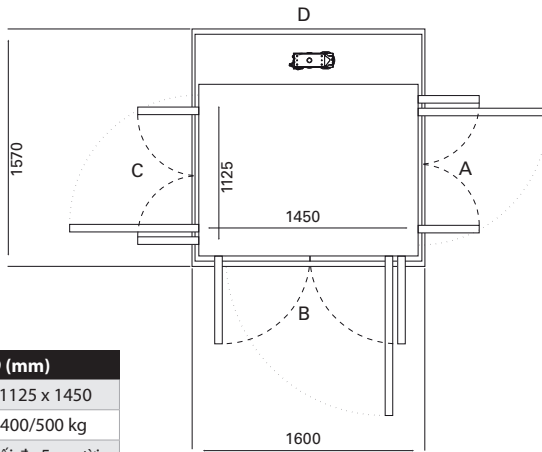

Kích thước 19 (mm)	
Sàn thang	1125 x 1450
Tải trọng	400/500 kg
Sức chứa	Tối đa 5 người

Cửa mở	Kích thước thông thủy		Chiều rộng mở cửa	
	Cạnh A/C	Cạnh B/D	Cửa 1 cánh	Cửa Saloon
Cạnh B	1570	1540	1054	1016
Cạnh A/C	1540	1570	954	916