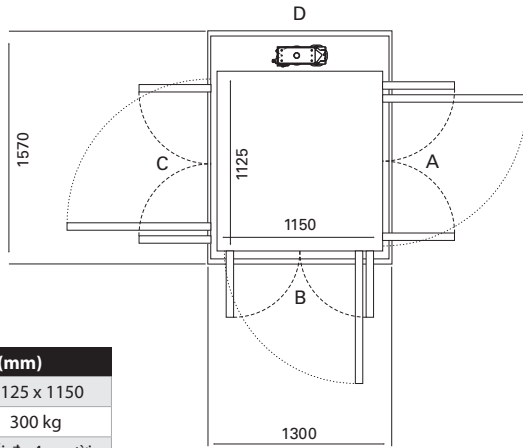

Kích thước 17 (mm)	
Sàn thang	1125 x 1150
Tải trọng	300 kg
Sức chứa	Tối đa 4 người

Cửa mở	Kích thước thông thủy		Chiều rộng mở cửa	
	Cạnh A/C	Cạnh B/D	Cửa 1 cánh	Cửa Saloon
Cạnh B	1570	1240	854	816
Cạnh A/C	1540	1270	954	916