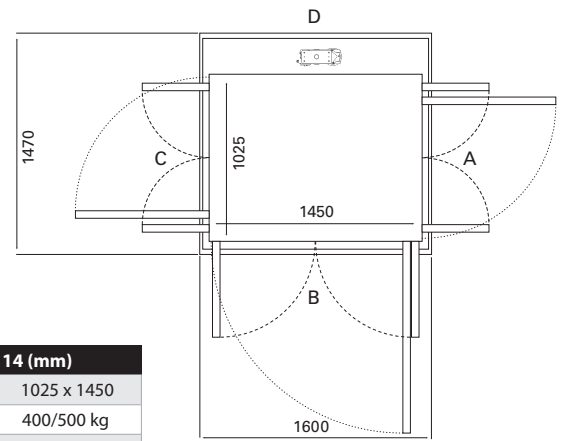

Kích thước 14 (mm)	
Sàn thang	1025 x 1450
Tải trọng	400/500 kg
Sức chứa	Tối đa 5 người

Cửa mở	Kích thước thông thủy		Chiều rộng mở cửa	
	Cạnh A/C	Cạnh B/D	Cửa 1 cánh	Cửa Saloon
Cạnh B	1470	1540	1054	1016
Cạnh A/C	1440	1570	904	816