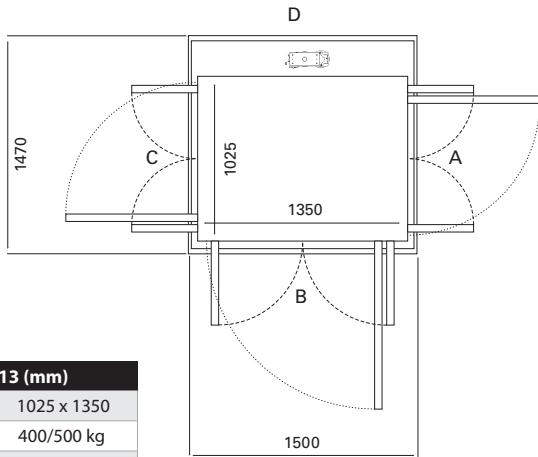

Kích thước 13 (mm)	
Sàn thang	1025 x 1350
Tải trọng	400/500 kg
Sức chứa	Tối đa 5 người

Cửa mở	Kích thước thông thủy		Chiều rộng mở cửa	
	Cạnh A/C	Cạnh B/D	Cửa 1 cánh	Cửa Saloon
Cạnh B	1470	1440	954	916
Cạnh A/C	1440	1470	904	816