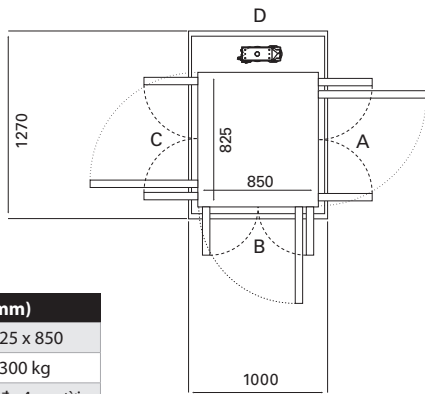

Kích thước 05 (mm)	
Sàn thang	825 x 850
Tải trọng	300 kg
Sức chứa	Tối đa 4 người

Cửa mở	Kích thước thông thủy		Chiều rộng mở cửa	
	Cạnh A/C	Cạnh B/D	Cửa 1 cánh	Cửa Saloon
Cạnh B	1270	940	654	616
Cạnh A/C	1240	970	654	616