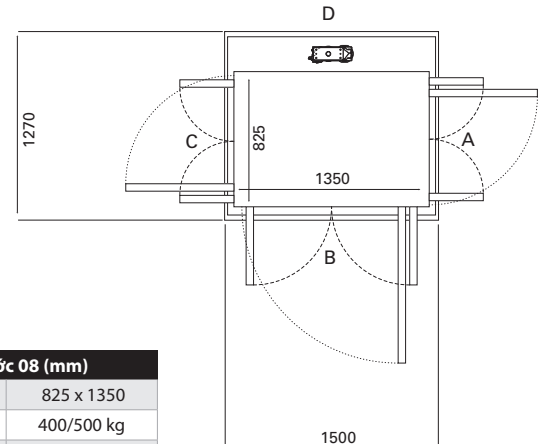

Kích thước 08 (mm)	
Sàn thang	825 x 1350
Tải trọng	400/500 kg
Sức chứa	Tối đa 5 người

Cửa mở	Kích thước thông thủy		Chiều rộng mở cửa	
	Cạnh A/C	Cạnh B/D	Cửa 1 cánh	Cửa Saloon
Cạnh B	1270	1440	954	916
Cạnh A/C	1240	1470	654	616