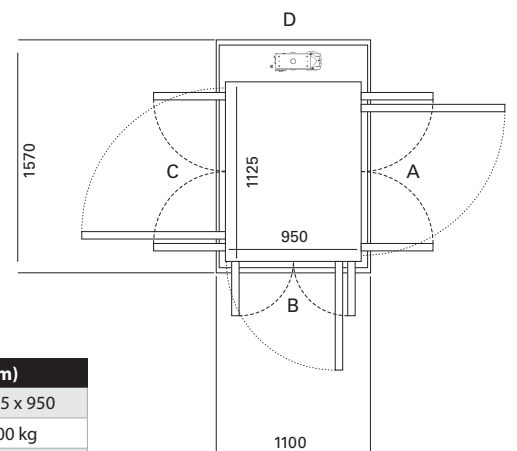

Kích thước 16 (mm)	
Sàn thang	1125 x 950
Tải trọng	300 kg
Sức chứa	Tối đa 4 người

Cửa mở	Kích thước thông thủy		Chiều rộng mở cửa	
	Cạnh A/C	Cạnh B/D	Cửa 1 cánh	Cửa Saloon
Cạnh B	1570	1040	754	716
Cạnh A/C	1540	1070	954	916