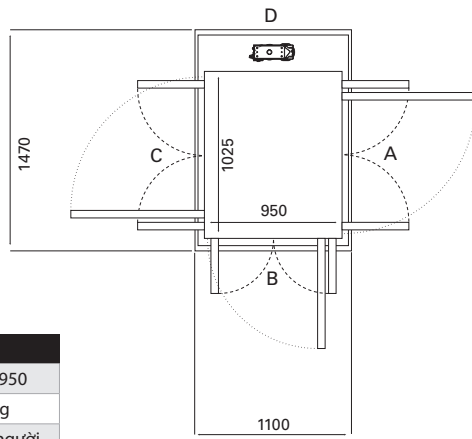

Kích thước 11 (mm)	
Sàn thang	1025 x 950
Tải trọng	300 kg
Sức chứa	Tối đa 4 người

Cửa mở	Kích thước thông thủy		Chiều rộng mở cửa	
	Cạnh A/C	Cạnh B/D	Cửa 1 cánh	Cửa Saloon
Cạnh B	1470	1040	754	716
Cạnh A/C	1440	1070	904	816