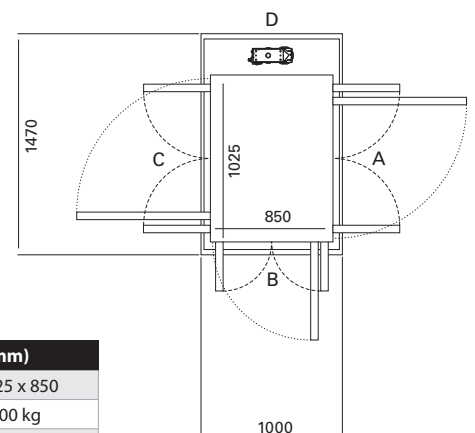

Kích thước 10 (mm)	
Sàn thang	1025 x 850
Tải trọng	300 kg
Sức chứa	Tối đa 4 người

Cửa mở	Kích thước thông thủy		Chiều rộng mở cửa	
	Cạnh A/C	Cạnh B/D	Cửa 1 cánh	Cửa Saloon
Cạnh B	1470	940	654	616
Cạnh A/C	1440	970	904	816