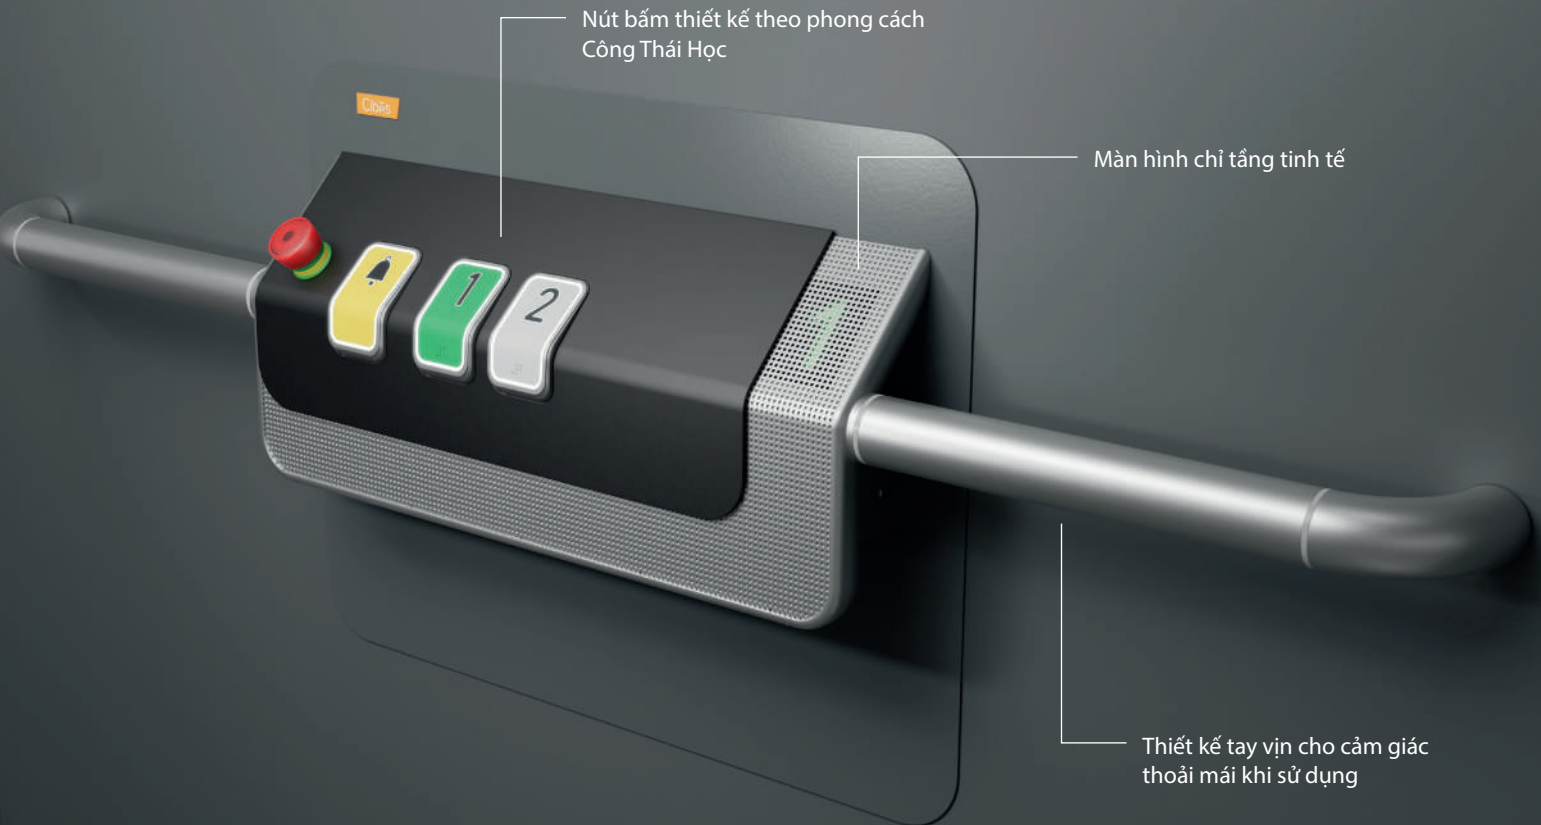

KIỆT TÁC CỦA TƯƠNG LAI

Cibes Cloud Plus là dòng thang máy thế hệ mới, được kiến tạo cho tương lai, kết nối với người sử dụng qua mọi giác quan. Đây là hệ thang máy vượt trội về thiết kế, trải nghiệm sử dụng, và tính bền vững được đặt lên hàng đầu. Cibes Cloud Plus chính là tuyệt tác thang máy nâng tầm chất lượng sống của bạn!

Chiếc thang là sự kết hợp hoàn hảo của phong cách Bắc Âu tinh giản cùng thiết kế công thái học độc đáo trong trải nghiệm sử dụng, là mảnh ghép hòa hợp với mọi không gian, mọi phong cách nội thất. Cibes Cloud Plus không chỉ là tuyệt tác thang máy mà còn nâng tầm chất lượng cuộc sống của bạn.

THIẾT KẾ ĐẦY XÚC CẢM

Cibes Cloud Plus đem tới trải nghiệm di chuyển dễ dàng và thoải mái. Nút chọn tầng trên bảng điều khiển được thiết kế trải dài theo 2 hướng độc đáo, giúp người dùng ở mọi lứa tuổi có thể dễ dàng bấm theo hai hướng từ hướng trên xuống, hoặc hướng vuông góc với bảng điều khiển. Thiết kế đầy xúc cảm này trở nên trọn vẹn hơn khi bảng điều khiển được đặt nằm ngang ở vị trí tay vịn vừa tầm với, kết hợp cùng màn hình chỉ tầng khiến chiếc thang thân thiện hơn với mọi đối tượng sử dụng ở mọi trạng thái thể chất.

Nút bấm thiết kế theo phong cách Công Thái Học

Màn hình chỉ tầng tinh tế

Thiết kế tay vịn cho cảm giác thoải mái khi sử dụng

THIẾT KẾ ĐÚC SẴN THÔNG MINH

Bạn sẽ không cần lo lắng về quá trình vận chuyển hay lắp đặt thang vì Cibes Cloud Plus hay tất cả các dòng thang khác của Cibes đều chỉ cần vài ngày để lắp đặt. Đó là nhờ kết cấu dạng mô-đun và các bộ phận đều đã được đúc sẵn, mọi thứ đều đã sẵn sàng để lắp nên chiếc thang máy Cibes của bạn.