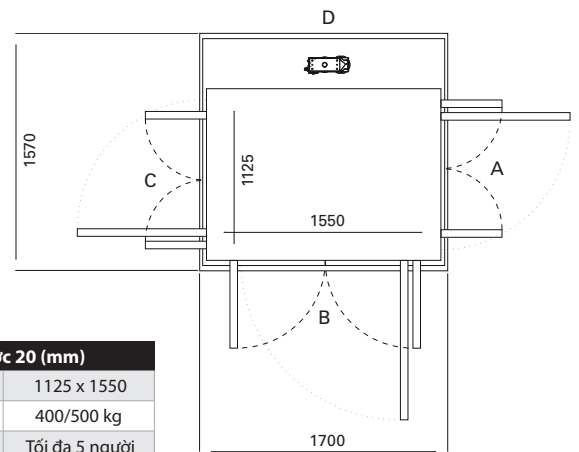

Kích thước 20 (mm)	
Sàn thang	1125 x 1550
Tải trọng	400/500 kg
Sức chứa	Tối đa 5 người

Cửa mở	Kích thước thông thủy		Chiều rộng mở cửa	
	Cạnh A/C	Cạnh B/D	Cửa 1 cánh	Cửa Saloon
Cạnh B	1570	1640	1054	1016
Cạnh A/C	1540	1670	954	916