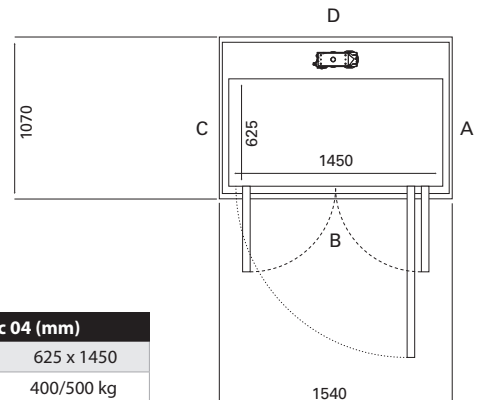

Kích thước 04 (mm)	
Sàn thang	625 x 1450
Tải trọng	400/500 kg
Sức chứa	Tối đa 5 người

Cửa mở	Kích thước thông thủy		Chiều rộng mở cửa	
	Cạnh A/C	Cạnh B/D	Cửa 1 cánh	Cửa Saloon
Cạnh B	1070	1540	1054	1016
Cạnh A/C	N/A	N/A	N/A	N/A