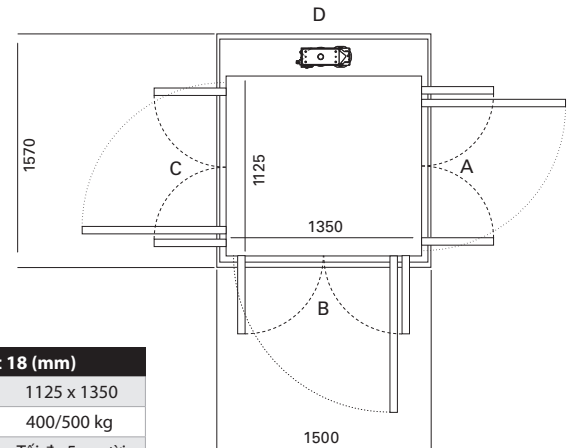

Kích thước 18 (mm)	
Sàn thang	1125 x 1350
Tải trọng	400/500 kg
Sức chứa	Tối đa 5 người

Cửa mở	Kích thước thông thủy		Chiều rộng mở cửa	
	Cạnh A/C	Cạnh B/D	Cửa 1 cánh	Cửa Saloon
Cạnh B	1570	1440	954	916
Cạnh A/C	1540	1470	954	916