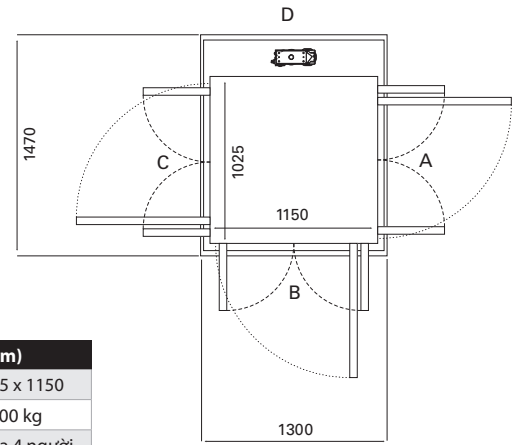

Kích thước 12 (mm)	
Sàn thang	1025 x 1150
Tải trọng	300 kg
Sức chứa	Tối đa 4 người

Cửa mở	Kích thước thông thủy		Chiều rộng mở cửa	
	Cạnh A/C	Cạnh B/D	Cửa 1 cánh	Cửa Saloon
Cạnh B	1470	1240	854	816
Cạnh A/C	1440	1270	904	816