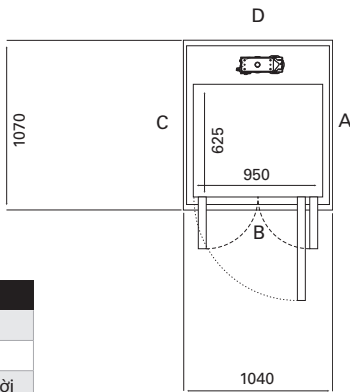

Kích thước 01 (mm)	
Sàn thang	625 x 950
Tải trọng	300 kg
Sức chứa	Tối đa 4 người

Cửa mở	Kích thước thông thủy		Chiều rộng mở cửa	
	Cạnh A/C	Cạnh B/D	Cửa 1 cánh	Cửa Saloon
Cạnh B	1070	1040	754	716
Cạnh A/C	N/A	N/A	N/A	N/A