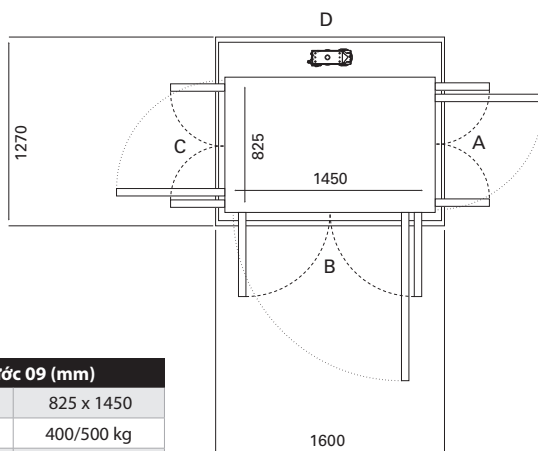

Kích thước 09 (mm)	
Sàn thang	825 x 1450
Tải trọng	400/500 kg
Sức chứa	Tối đa 5 người

Cửa mở	Kích thước thông thủy		Chiều rộng mở cửa	
	Cạnh A/C	Cạnh B/D	Cửa 1 cánh	Cửa Saloon
Cạnh B	1270	1540	1054	1016
Cạnh A/C	1240	1570	654	616