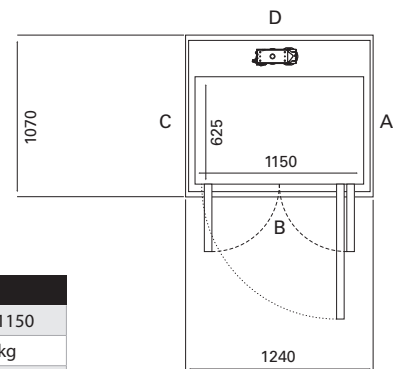

Kích thước 02 (mm)	
Sàn thang	625 x 1150
Tải trọng	300 kg
Sức chứa	Tối đa 4 người

Cửa mở	Kích thước thông thủy		Chiều rộng mở cửa	
	Cạnh A/C	Cạnh B/D	Cửa 1 cánh	Cửa Saloon
Cạnh B	1070	1240	854	816
Cạnh A/C	N/A	N/A	N/A	N/A