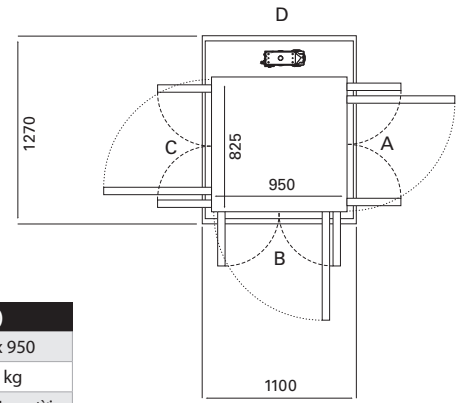

Kích thước 06 (mm)	
Sàn thang	825 x 950
Tải trọng	300 kg
Sức chứa	Tối đa 4 người

Cửa mở	Kích thước thông thủy		Chiều rộng mở cửa	
	Cạnh A/C	Cạnh B/D	Cửa 1 cánh	Cửa Saloon
Cạnh B	1270	1040	754	716
Cạnh A/C	1240	1070	654	616