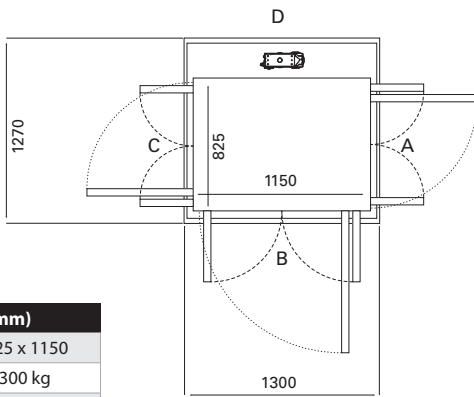

Kích thước 03 (mm)	
Sàn thang	625 x 1350
Tải trọng	400/500 kg
Sức chứa	Tối đa 5 người

Cửa mở	Kích thước thông thủy		Chiều rộng mở cửa	
	Cạnh A/C	Cạnh B/D	Cửa 1 cánh	Cửa Saloon
Cạnh B	1070	1440	954	916
Cạnh A/C	N/A	N/A	N/A	N/A

Kích thước 04 (mm)	
Sàn thang	625 x 1450
Tải trọng	400/500 kg
Sức chứa	Tối đa 5 người

Cửa mở	Kích thước thông thủy		Chiều rộng mở cửa	
	Cạnh A/C	Cạnh B/D	Cửa 1 cánh	Cửa Saloon
Cạnh B	1070	1540	1054	1016
Cạnh A/C	N/A	N/A	N/A	N/A

Kích thước 05 (mm)	
Sàn thang	825 x 850
Tải trọng	300 kg
Sức chứa	Tối đa 4 người

Cửa mở	Kích thước thông thủy		Chiều rộng mở cửa	
	Cạnh A/C	Cạnh B/D	Cửa 1 cánh	Cửa Saloon
Cạnh B	1270	940	654	616
Cạnh A/C	1240	970	654	616

Kích thước 06 (mm)	
Sàn thang	825 x 950
Tải trọng	300 kg
Sức chứa	Tối đa 4 người

Cửa mở	Kích thước thông thủy		Chiều rộng mở cửa	
	Cạnh A/C	Cạnh B/D	Cửa 1 cánh	Cửa Saloon
Cạnh B	1270	1040	754	716
Cạnh A/C	1240	1070	654	616