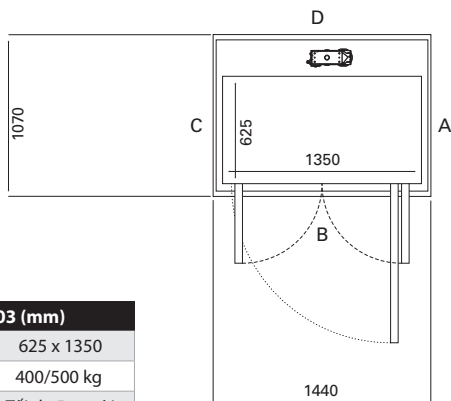

Kích thước 03 (mm)	
Sàn thang	625 x 1350
Tải trọng	400/500 kg
Sức chứa	Tối đa 5 người

Cửa mở	Kích thước thông thủy		Chiều rộng mở cửa	
	Cạnh A/C	Cạnh B/D	Cửa 1 cánh	Cửa Saloon
Cạnh B	1070	1440	954	916
Cạnh A/C	N/A	N/A	N/A	N/A