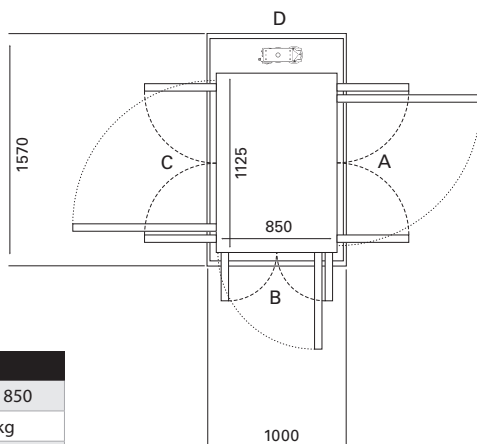

Kích thước 15 (mm)	
Sàn thang	1125 x 850
Tải trọng	300 kg
Sức chứa	Tối đa 4 người

Cửa mở	Kích thước thông thủy		Chiều rộng mở cửa	
	Cạnh A/C	Cạnh B/D	Cửa 1 cánh	Cửa Saloon
Cạnh B	1570	940	654	616
Cạnh A/C	1540	970	954	916