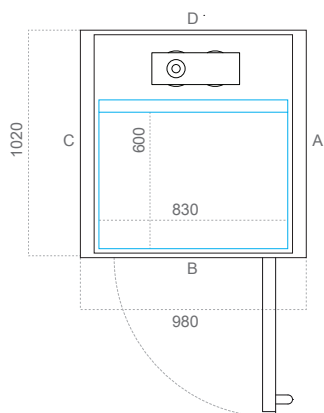

Giếng thang: Vách kính cường lực an toàn 2 lớp hoặc vách thép

Lưu ý: Các kích thước sau đây chỉ mang tính tham khảo, kích thước cuối cùng sẽ phụ thuộc vào thực tế

D=DÀI: Vuông góc với cạnh máy. **R=RỘNG:** Song song với cạnh máy

Kích thước	Sàn thang (mm)		Giếng thang (mm)		Thông thủy (mm)	
	D	R	D	R	D	R
XS	600	830	960	872	1020	980
S	800	830	1160	872	1220	980
S*	900	830	1260	872	1320	980
S	1000	830	1360	872	1420	980
S*	1100	830	1460	872	1520	980
S*	800	930	1160	972	1220	1080
S*	900	930	1260	972	1320	1080
S	1000	930	1360	972	1420	1080
S	1100	930	1460	972	1520	1080
M	800	1217	1160	1259	1220	1380
M	900	1217	1260	1259	1320	1380
M*	1000	1217	1360	1259	1420	1380
M*	1100	1217	1460	1259	1520	1380
M*	800	1267	1160	1309	1220	1430
M*	900	1267	1260	1309	1320	1430
M	1000	1267	1360	1309	1420	1430
M*	1100	1267	1460	1309	1520	1430
L*	800	1367	1160	1409	1220	1530
L*	900	1367	1260	1409	1320	1530
L	1100	1367	1460	1409	1520	1530
L*	800	1467	1160	1509	1220	1630
L	900	1467	1260	1509	1320	1630
L	1000	1467	1360	1509	1420	1630
L	1100	1467	1460	1509	1520	1630
XL	1100	1597	1460	1639	1520	1760

Kích thước nhỏ nhất xin liên hệ đại diện bán hàng của chúng tôi.

XS Phương án 1 (D x R) mm	
Kích thước sàn thang	600 x 830
Kích thước hoàn thiện	960 x 872
Kích thước thông thủy	1020 x 980

Chiều rộng mở cửa (mm)		
Loại cửa	Cạnh A/C	Cạnh B
AL5/AL6 (nhôm)	/	650
EI60/EI60G (chống cháy)	/	/
A15/A25 (bán tiêu chuẩn)	/	/