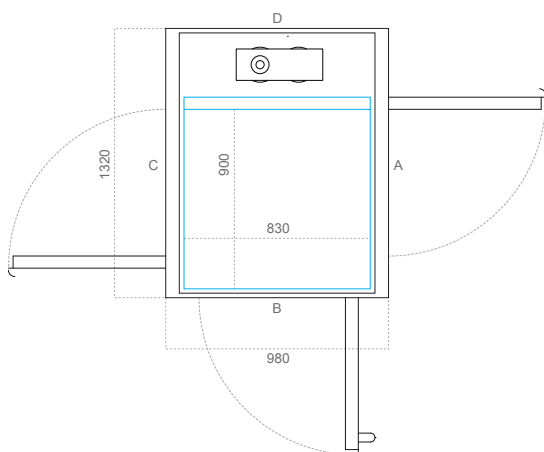

Chiều rộng mở cửa (mm)		
Loại cửa	Cạnh A/C	Cạnh B
AL5/AL6 (nhôm)	700	650
EI60/EI60G (chống cháy)	700	/
A15/A25 (bán tiêu chuẩn)	700	/

S Phương án tùy chỉnh đặc biệt 2 (D x R) mm	
Kích thước sàn thang	900 x 830
Kích thước hoàn thiện	1260 x 872
Kích thước thông thủy	1320 x 980