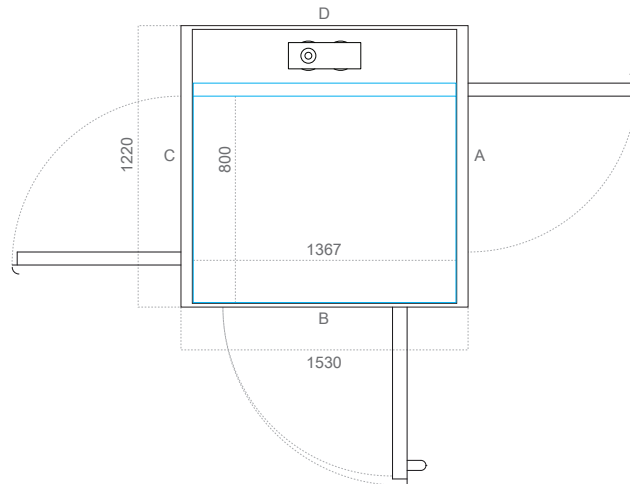

L Phương án tùy chỉnh đặc biệt 1 (D x R) mm

Kích thước sàn thang	800 x 1367
Kích thước hoàn thiện	1160 x 1409
Kích thước thông thủy	1220 x 1530

Chiều rộng mở cửa (mm)		
Loại cửa	Cạnh A/C	Cạnh B
AL5/AL6 (nhôm)	700	950
E160/E160G (chống cháy)	700	900
A15/A25 (bán tiêu chuẩn)	700	900