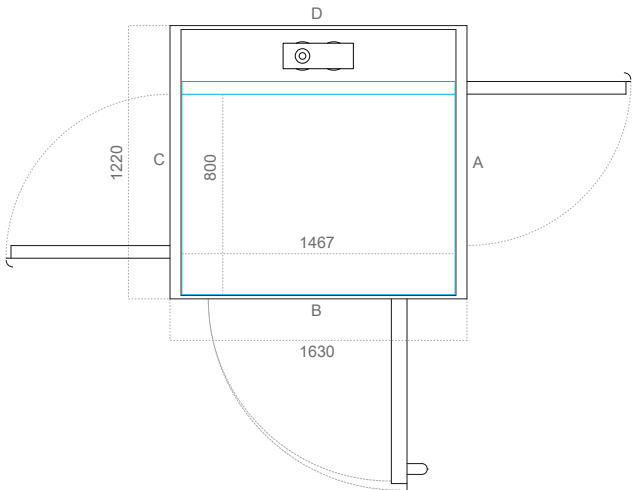

L Phương án tùy chỉnh đặc biệt 4 (D x R) mm	
Kích thước sàn thang	800 x 1467
Kích thước hoàn thiện	1160 x 1509
Kích thước thông thủy	1220 x 1630

Chiều rộng mở cửa (mm)		
Loại cửa	Cạnh A/C	Cạnh B
AL5/AL6 (nhôm)	700	1050
E160/E160G (chống cháy)	700	1000
A15/A25 (bán tiêu chuẩn)	700	1000

L Phương án 5 (D x R) mm	
Kích thước sàn thang	900 x 1467
Kích thước hoàn thiện	1260 x 1509
Kích thước thông thủy	1320 x 1630