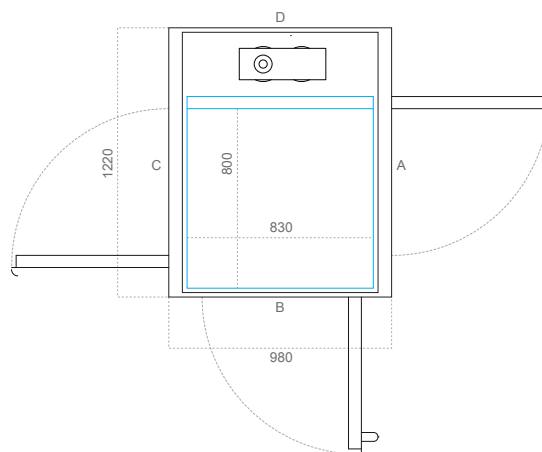

Chiều rộng mở cửa (mm)		
Loại cửa	Cạnh A/C	Cạnh B
AL5/AL6 (nhôm)	/	650
EI60/EI60G (chống cháy)	/	/
A15/A25 (bán tiêu chuẩn)	/	/

S Phương án 1 (D x R) mm	
Kích thước sàn thang	800 x 830
Kích thước hoàn thiện	1160 x 872
Kích thước thông thủy	1220 x 980