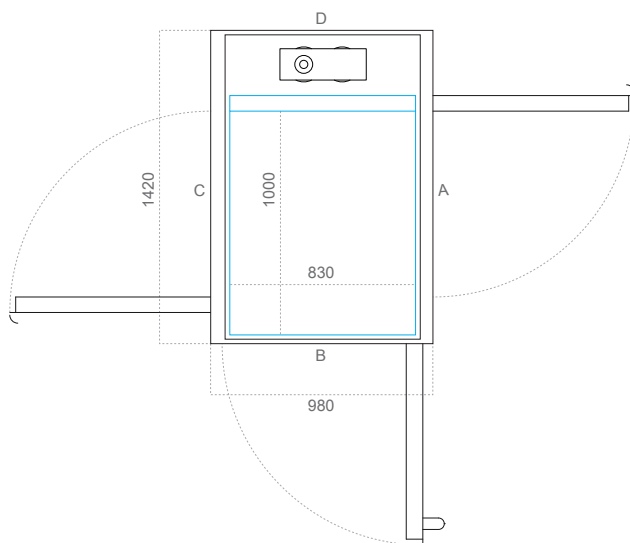

Chiều rộng mở cửa (mm)		
Loại cửa	Cạnh A/C	Cạnh B
AL5/AL6 (nhôm)	800	650
EI60/EI60G (chống cháy)	800	/
A15/A25 (bán tiêu chuẩn)	800	/

S Phương án 3 (D x R) mm	
Kích thước sàn thang	1000 x 830
Kích thước hoàn thiện	1360 x 872
Kích thước thông thủy	1420 x 980