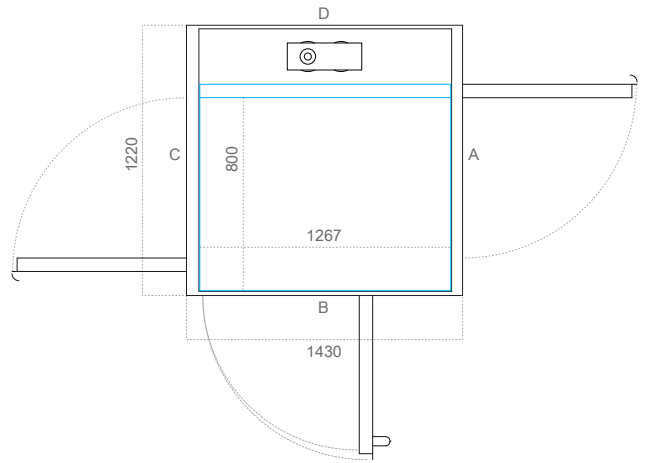

M Phương án tùy chỉnh đặc biệt 5 (D x R) mm

Kích thước sàn thang	800 x 1267
Kích thước hoàn thiện	1160 x 1309
Kích thước thông thủy	1220 x 1430

Chiều rộng mở cửa (mm)		
Loại cửa	Cạnh A/C	Cạnh B
AL5/AL6 (nhôm)	700	850
E160/E160G (chống cháy)	700	800
A15/A25 (bán tiêu chuẩn)	700	800