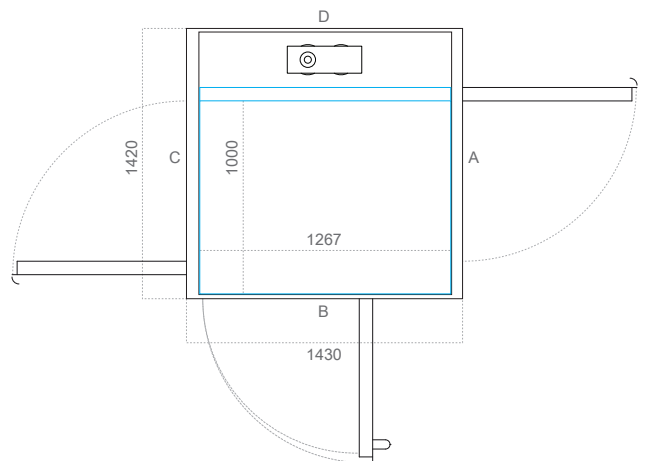

M Phương án 7 (D x R) mm

Kích thước sàn thang	1000 x 1267
Kích thước hoàn thiện	1360 x 1309
Kích thước thông thủy	1420 x 1430