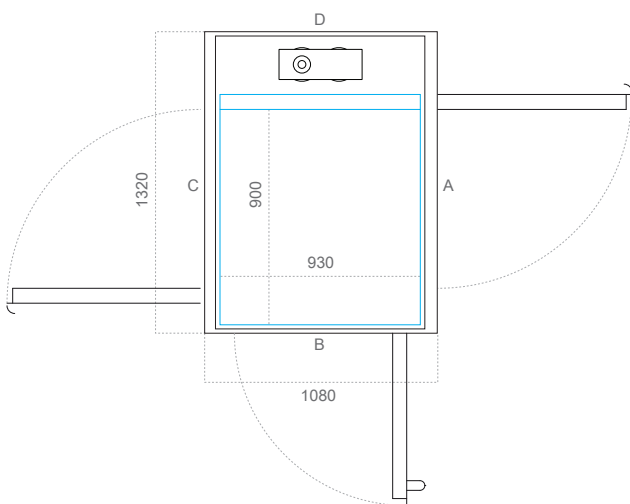

S Phương án tùy chỉnh đặc biệt 6 (D x R) mm

Kích thước sàn thang	900 x 930
Kích thước hoàn thiện	1260 x 972
Kích thước thông thủy	1320 x 1080

Chiều rộng mở cửa (mm)		
Loại cửa	Cạnh A/C	Cạnh B
AL5/AL6 (nhôm)	800	750
EI60/EI60G (chống cháy)	800	/
A15/A25 (bán tiêu chuẩn)	800	/