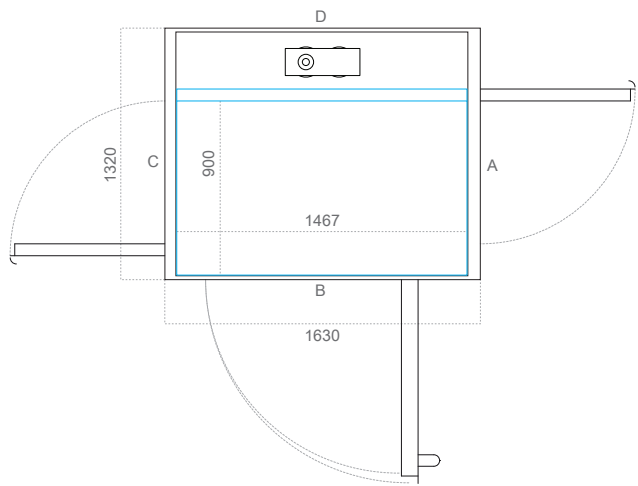

Chiều rộng mở cửa (mm)		
Loại cửa	Cạnh A/C	Cạnh B
AL5/AL6 (nhôm)	800	1050
E160/E160G (chống cháy)	800	1000
A15/A25 (bán tiêu chuẩn)	800	1000

L Phương án 6 (D x R) mm	
Kích thước sàn thang	1000 x 1467
Kích thước hoàn thiện	1360 x 1509
Kích thước thông thủy	1420 x 1630