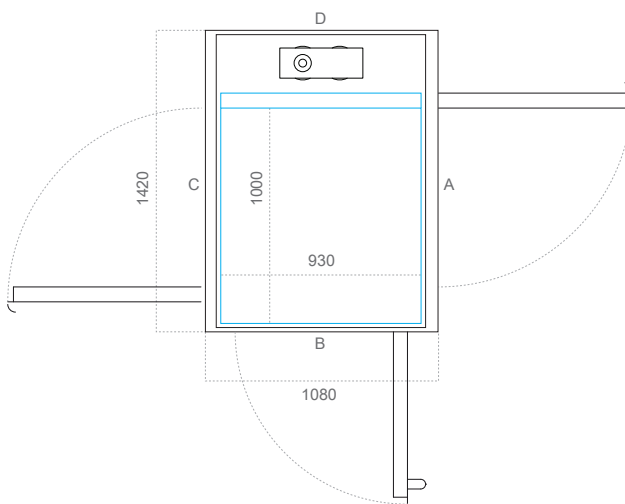

S Phương án tùy chỉnh đặc biệt 7 (D x R) mm

Kích thước sàn thang	1000 x 930
Kích thước hoàn thiện	1360 x 972
Kích thước thông thủy	1420 x 1080

Chiều rộng mở cửa (mm)		
Loại cửa	Cạnh A/C	Cạnh B
AL5/AL6 (nhôm)	900	750
EI60/EI60G (chống cháy)	900	/
A15/A25 (bán tiêu chuẩn)	900	/