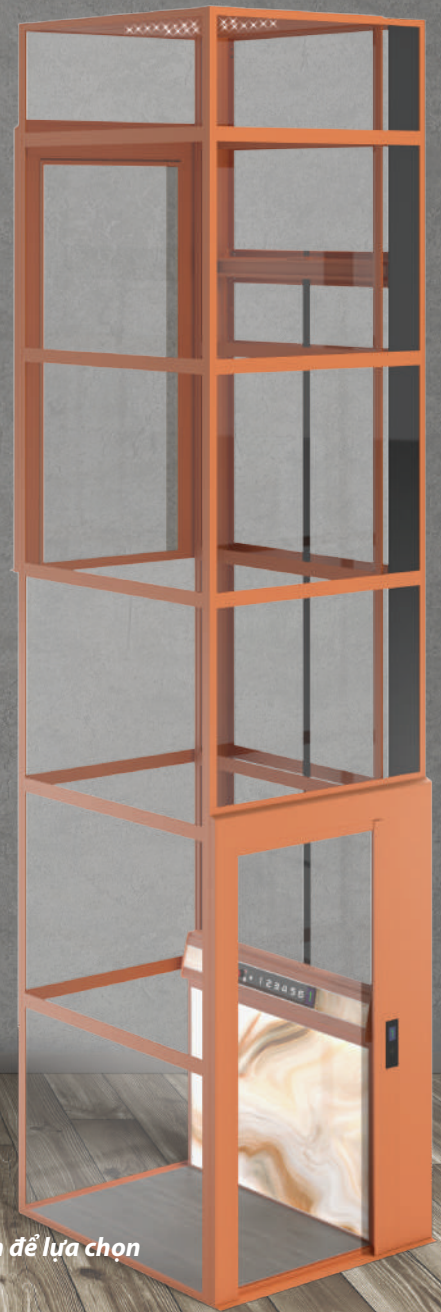

MÀU THANG CAO CẤP

Coco Chanel từng nói: Màu sắc là tấm gương phản chiếu tâm hồn. Sắc màu bạn chọn có thể chi phối tâm trạng và mô tả phần nào tính cách của bạn.

Chúng tôi tạo ra những màu thang cao cấp, đem lại hiệu ứng, chất liệu, độ lấp lánh hoàn hảo để nâng tầm nội thất trong ngôi nhà và thể hiện chính con người bạn!

PW0584T

PB0371TM

PU7002M

PU7001M

PW0586M

PR0271M

PU8001M

PG0130M

PD0583TM

PY0305M

PU1001M

SY88005

PE1517M

PY0663M

SY17136

Cibes có hơn 200 màu sắc để bạn lựa chọn, vui lòng liên hệ với đội ngũ tư vấn để lựa chọn màu thang phù hợp với ngôi nhà của bạn.

THẨM TRẢI SÀN ĐA DẠNG

BLACK PINE

PEAR WOOD

TEAK

MAPLE

VÄVD

STRJÄRNKLAR

NATTSVART

ÄDELMETALL

STRÖM

GULDKANT