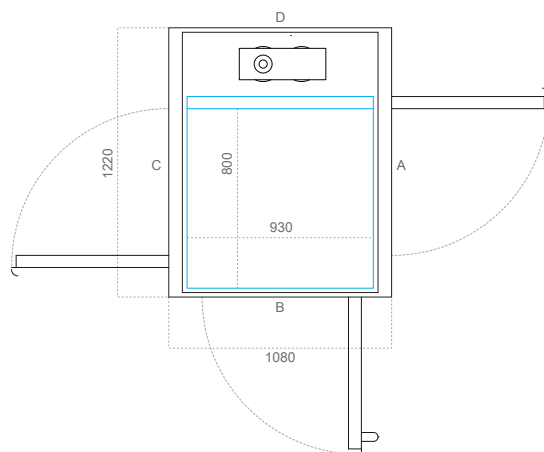

S Phương án tùy chỉnh đặc biệt 5 (D x R) mm

Kích thước sàn thang	800 x 930
Kích thước hoàn thiện	1160 x 972
Kích thước thông thủy	1220 x 1080

Chiều rộng mở cửa (mm)		
Loại cửa	Cạnh A/C	Cạnh B
AL5/AL6 (nhôm)	700	750
EI60/EI60G (chống cháy)	700	/
A15/A25 (bán tiêu chuẩn)	700	/