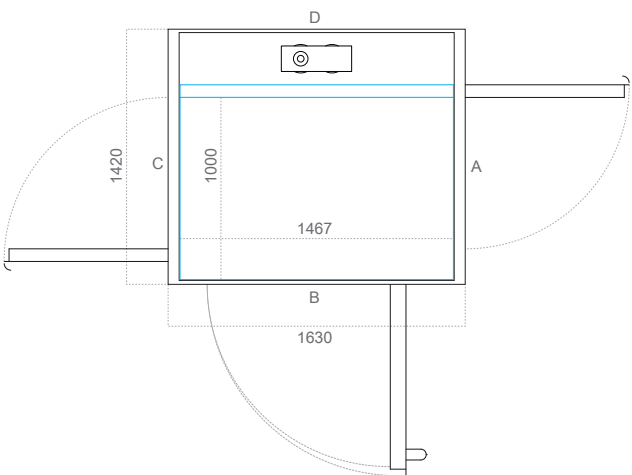

Chiều rộng mở cửa (mm)		
Loại cửa	Cạnh A/C	Cạnh B
AL5/AL6 (nhôm)	900	1050
E160/E160G (chống cháy)	900	1000
A15/A25 (bán tiêu chuẩn)	900	1000

L Phương án 7 (D x R) mm	
Kích thước sàn thang	1100 x 1467
Kích thước hoàn thiện	1460 x 1509
Kích thước thông thủy	1520 x 1630