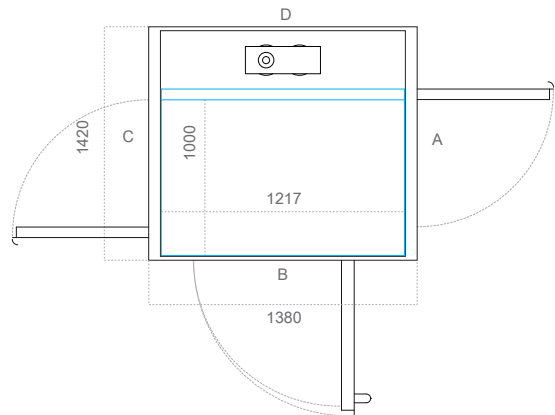

Chiều rộng mở cửa (mm)		
Loại cửa	Cạnh A/C	Cạnh B
AL5/AL6 (nhôm)	900	800
EI60/EI60G (chống cháy)	900	750
A15/A25 (bán tiêu chuẩn)	900	750