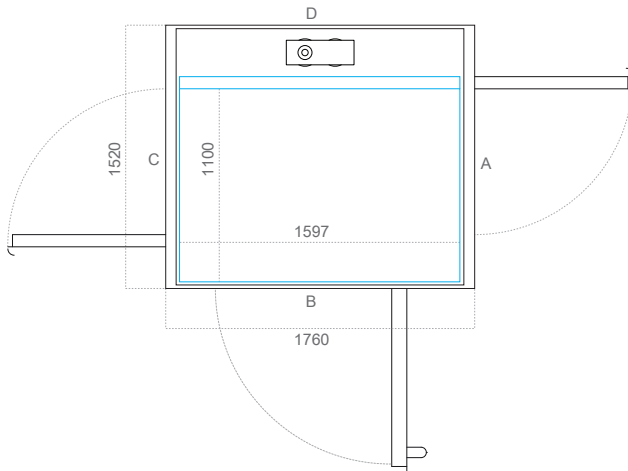

XL	Phương án 1 (D x R) mm
Kích thước sàn thang	1100 x 1597
Kích thước hoàn thiện	1460 x 1639
Kích thước thông thủy	1520 x 1760

Chiều rộng mở cửa (mm)		
Loại cửa	Cạnh A/C	Cạnh B
AL5/AL6 (nhôm)	900	1050
E160/E160G (chống cháy)	900	/
A15/A25 (bán tiêu chuẩn)	900	/