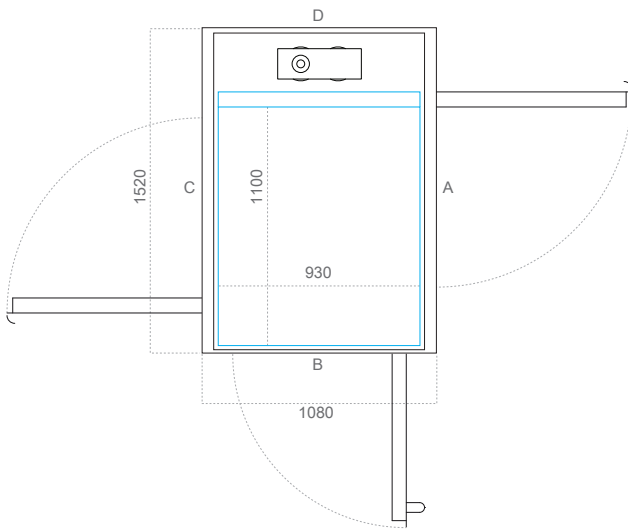

S	Phương án 8 (D x R) mm
Kích thước sàn thang	1100 x 930
Kích thước hoàn thiện	1460 x 972
Kích thước thông thủy	1520 x 1080

Chiều rộng mở cửa (mm)		
Loại cửa	Cạnh A/C	Cạnh B
AL5/AL6 (nhôm)	900	750
EI60/EI60G (chống cháy)	900	/
A15/A25 (bán tiêu chuẩn)	900	/

M	Phương án 1 (D x R) mm
Kích thước sàn thang	800 x 1217
Kích thước hoàn thiện	1160 x 1259
Kích thước thông thủy	1220 x 1380