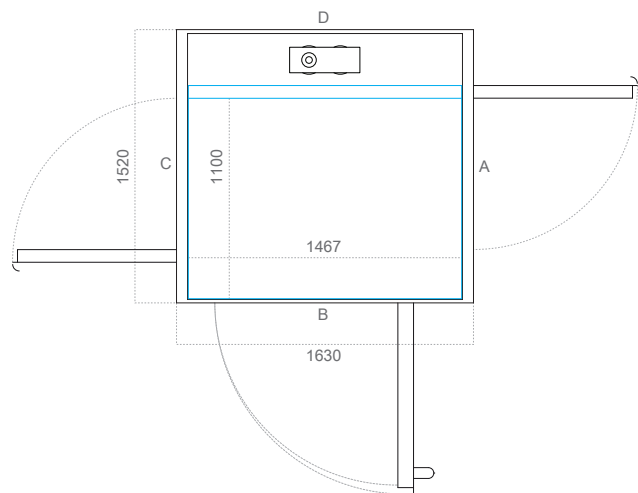

Chiều rộng mở cửa (mm)		
Loại cửa	Cạnh A/C	Cạnh B
AL5/AL6 (nhôm)	900	1050
E160/E160G (chống cháy)	900	1000
A15/A25 (bán tiêu chuẩn)	900	1000