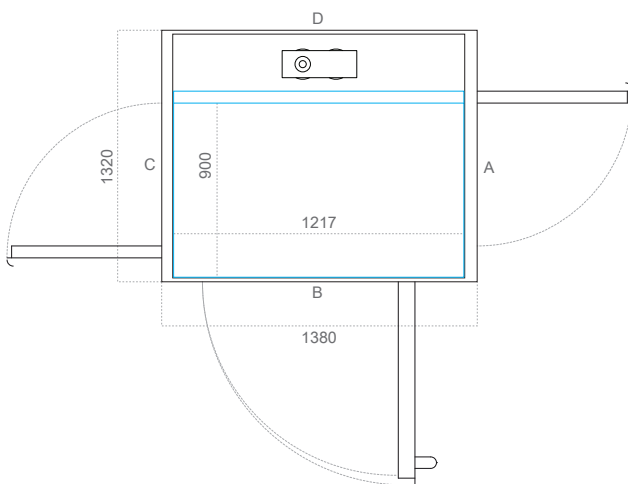

Chiều rộng mở cửa (mm)		
Loại cửa	Cạnh A/C	Cạnh B
AL5/AL6 (nhôm)	700	800
EI60/EI60G (chống cháy)	700	750
A15/A25 (bán tiêu chuẩn)	700	750

M	Phương án 2 (D x R) mm
Kích thước sàn thang	900 x 1217
Kích thước hoàn thiện	1260 x 1259
Kích thước thông thủy	1320 x 1380

Chiều rộng mở cửa (mm)		
Loại cửa	Cạnh A/C	Cạnh B
AL5/AL6 (nhôm)	800	800
EI60/EI60G (chống cháy)	800	750
A15/A25 (bán tiêu chuẩn)	800	750

M	Phương án tùy chỉnh đặc biệt 3 (D x R) mm
Kích thước sàn thang	1000 x 1217
Kích thước hoàn thiện	1360 x 1259
Kích thước thông thủy	1420 x 1380