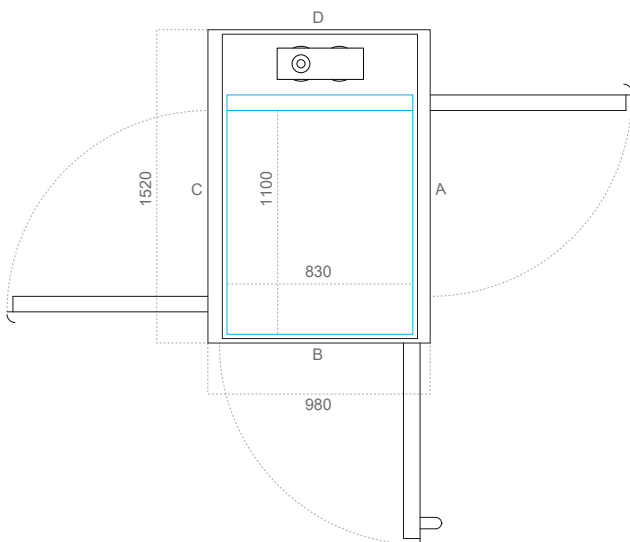

S Phương án tùy chỉnh đặc biệt 4 (D x R) mm

Kích thước sàn thang	1100 x 830
Kích thước hoàn thiện	1460 x 872
Kích thước thông thủy	1520 x 980

Chiều rộng mở cửa (mm)		
Loại cửa	Cạnh A/C	Cạnh B
AL5/AL6 (nhôm)	900	650
EI60/EI60G (chống cháy)	900	/
A15/A25 (bán tiêu chuẩn)	900	/