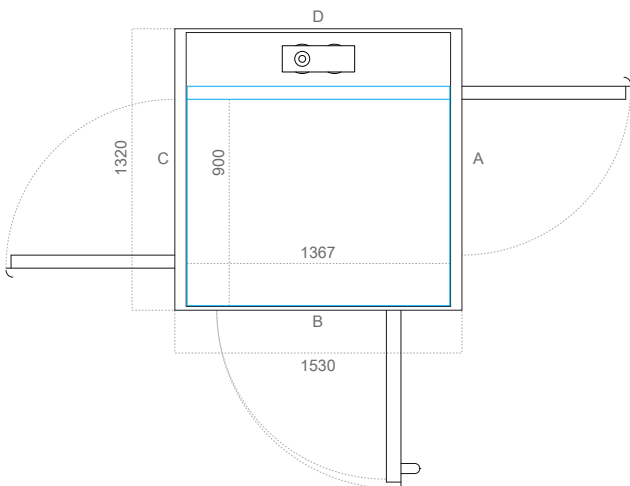

L Phương án tùy chỉnh đặc biệt 2 (D x R) mm

Kích thước sàn thang	900 x 1367
Kích thước hoàn thiện	1260 x 1409
Kích thước thông thủy	1320 x 1530

Chiều rộng mở cửa (mm)		
Loại cửa	Cạnh A/C	Cạnh B
AL5/AL6 (nhôm)	800	950
E160/E160G (chống cháy)	800	900
A15/A25 (bán tiêu chuẩn)	800	900

L Phương án 3 (D x R) mm

Kích thước sàn thang	1100 x 1367
Kích thước hoàn thiện	1460 x 1409
Kích thước thông thủy	1520 x 1530