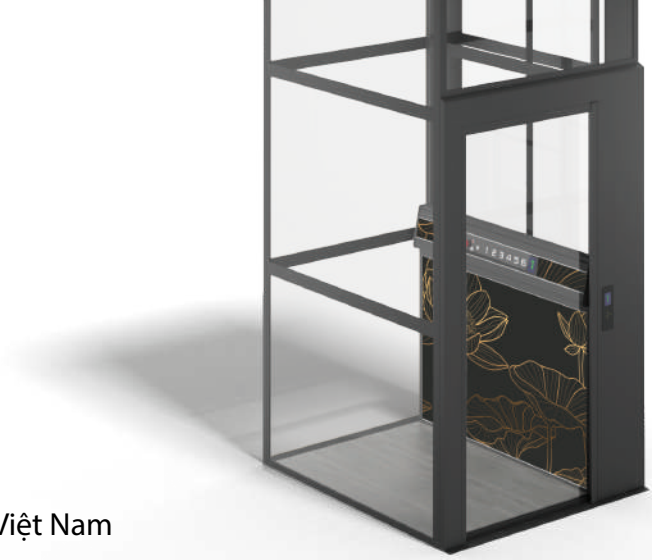

25 MẪU HỌA TIẾT

ĐỘC ĐÁO

Dành riêng cho dòng Aurora

Bộ sưu tập Hoa sen đặc biệt cho thị trường Việt Nam