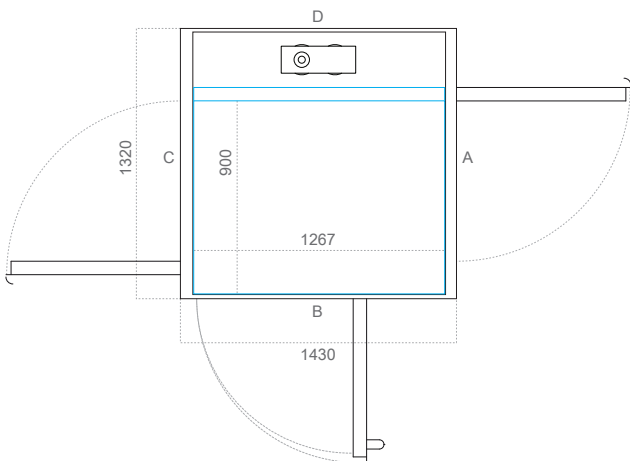

M Phương án tùy chỉnh đặc biệt 6 (D x R) mm

Kích thước sàn thang	900 x 1267
Kích thước hoàn thiện	1260 x 1309
Kích thước thông thủy	1320 x 1430