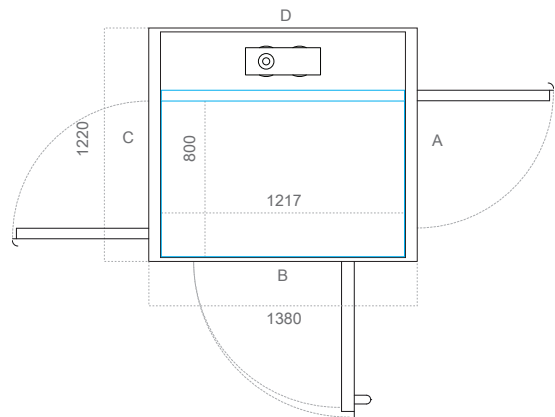

S	Phương án 8 (D x R) mm
Kích thước sàn thang	1100 x 930
Kích thước hoàn thiện	1460 x 972
Kích thước thông thủy	1520 x 1080

Chiều rộng mở cửa (mm)		
Loại cửa	Cạnh A/C	Cạnh B
AL5/AL6 (nhôm)	900	750
EI60/EI60G (chống cháy)	900	/
A15/A25 (bán tiêu chuẩn)	900	/

M	Phương án 1 (D x R) mm
Kích thước sàn thang	800 x 1217
Kích thước hoàn thiện	1160 x 1259
Kích thước thông thủy	1220 x 1380

Chiều rộng mở cửa (mm)		
Loại cửa	Cạnh A/C	Cạnh B
AL5/AL6 (nhôm)	700	800
EI60/EI60G (chống cháy)	700	750
A15/A25 (bán tiêu chuẩn)	700	750

M	Phương án 2 (D x R) mm
Kích thước sàn thang	900 x 1217
Kích thước hoàn thiện	1260 x 1259
Kích thước thông thủy	1320 x 1380

Chiều rộng mở cửa (mm)		
Loại cửa	Cạnh A/C	Cạnh B
AL5/AL6 (nhôm)	800	800
EI60/EI60G (chống cháy)	800	750
A15/A25 (bán tiêu chuẩn)	800	750

M	Phương án tùy chỉnh đặc biệt 3 (D x R) mm
Kích thước sàn thang	1000 x 1217
Kích thước hoàn thiện	1360 x 1259
Kích thước thông thủy	1420 x 1380

Chiều rộng mở cửa (mm)		
Loại cửa	Cạnh A/C	Cạnh B
AL5/AL6 (nhôm)	900	800
EI60/EI60G (chống cháy)	900	750
A15/A25 (bán tiêu chuẩn)	900	750