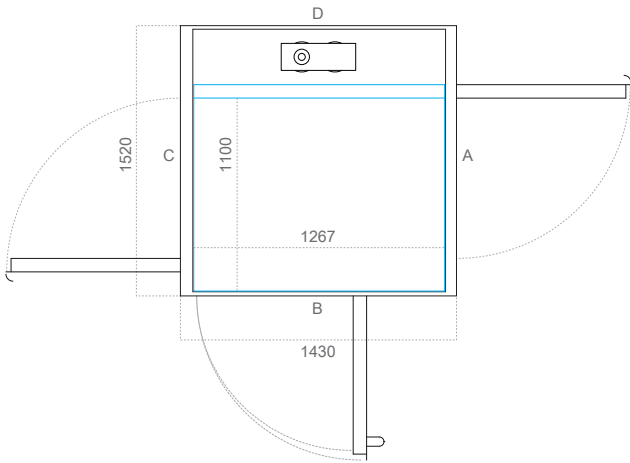

M Phương án tùy chỉnh đặc biệt 8 (D x R) mm

Kích thước sàn thang	1100 x 1267
Kích thước hoàn thiện	1460 x 1309
Kích thước thông thủy	1520 x 1430

Chiều rộng mở cửa (mm)		
Loại cửa	Cạnh A/C	Cạnh B
AL5/AL6 (nhôm)	900	850
E160/E160G (chống cháy)	900	800
A15/A25 (bán tiêu chuẩn)	900	800