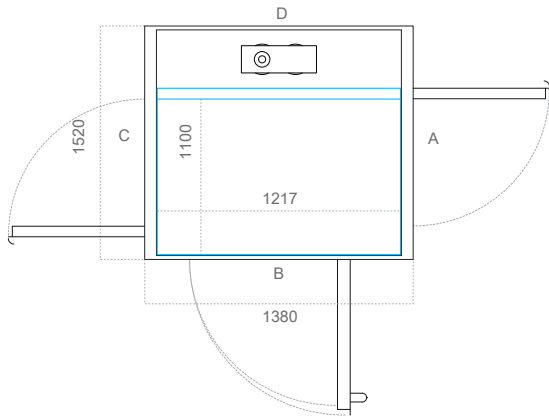

M Phương án tùy chỉnh đặc biệt 4 (D x R) mm

Kích thước sàn thang	1100 x 1217
Kích thước hoàn thiện	1460 x 1259
Kích thước thông thủy	1520 x 1380

Chiều rộng mở cửa (mm)		
Loại cửa	Cạnh A/C	Cạnh B
AL5/AL6 (nhôm)	900	800
E160/E160G (chống cháy)	900	750
A15/A25 (bán tiêu chuẩn)	900	750