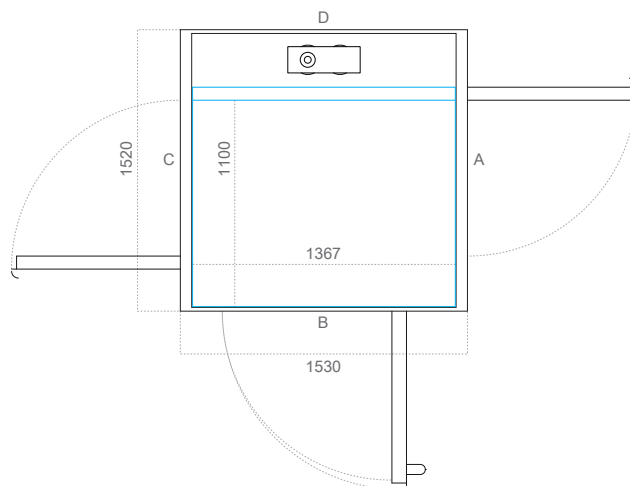

Chiều rộng mở cửa (mm)		
Loại cửa	Cạnh A/C	Cạnh B
AL5/AL6 (nhôm)	900	950
E160/E160G (chống cháy)	900	900
A15/A25 (bán tiêu chuẩn)	900	900