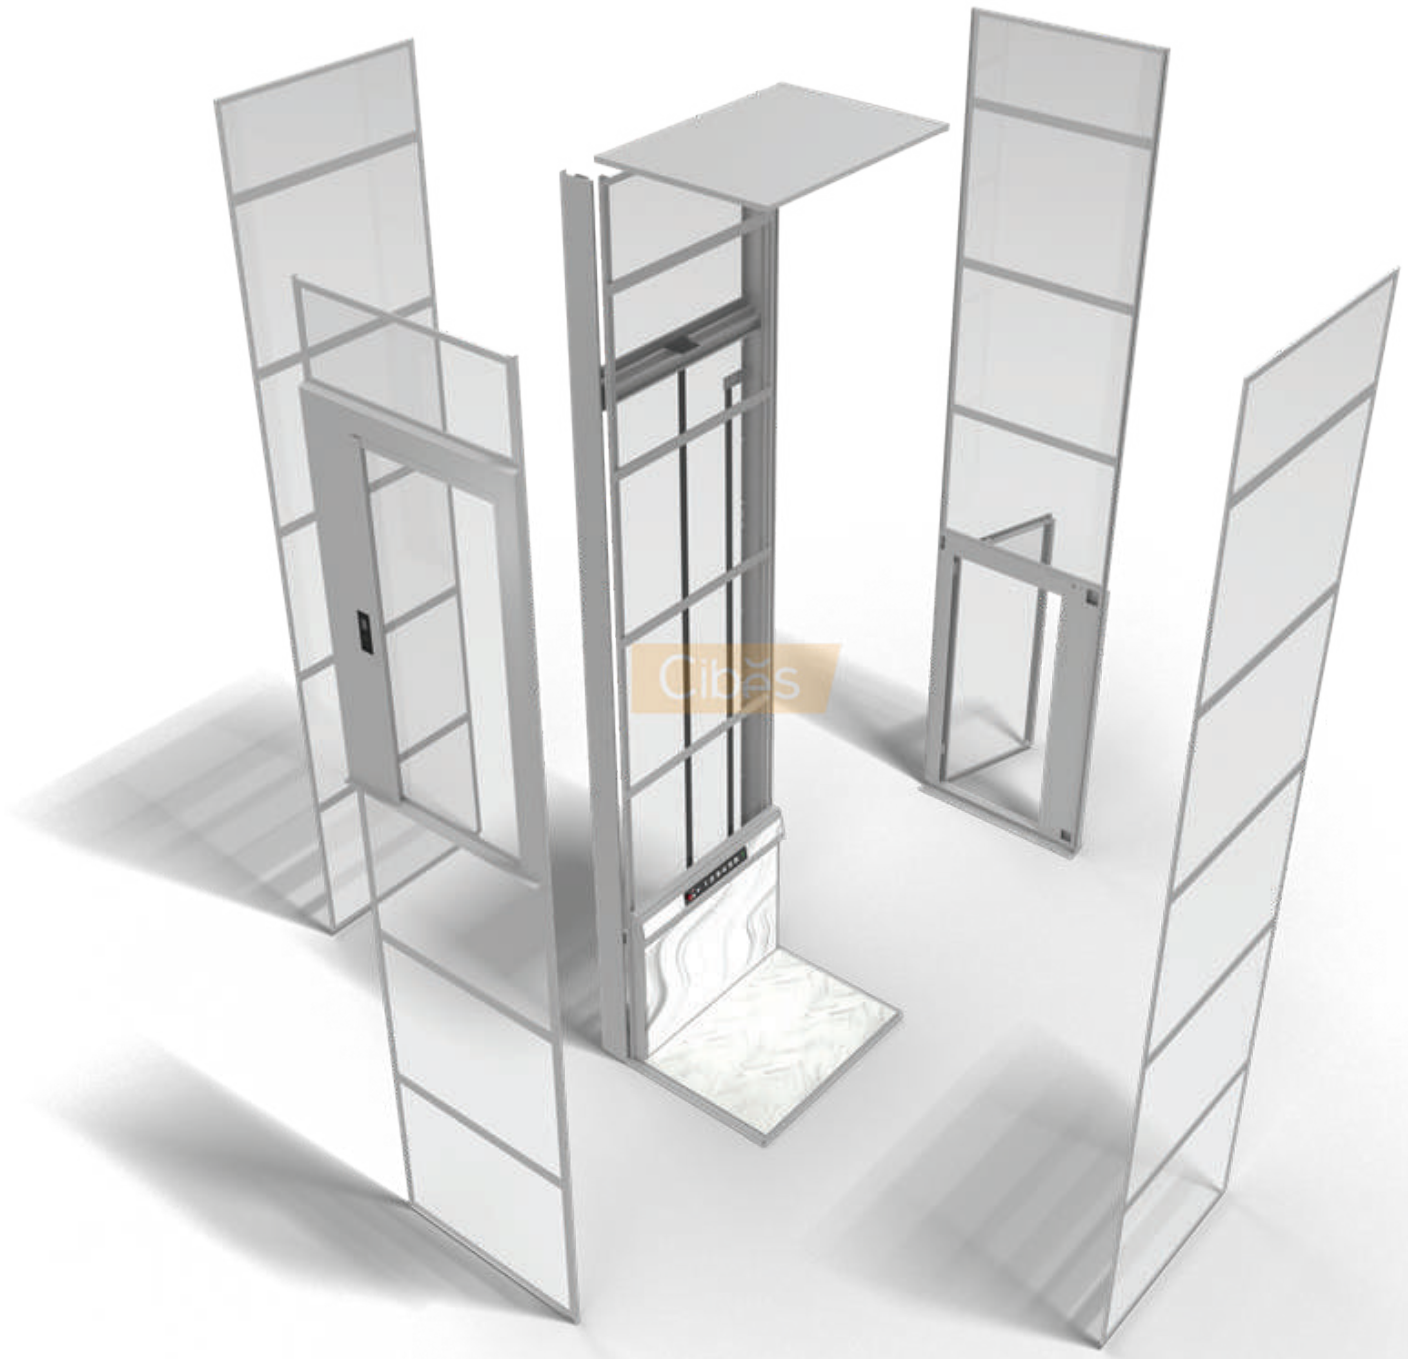

Cibēs

Hệ thang máy sàn nâng
CIBES VOYAGER V80

VOYAGER V80

HỆ THANG MÁY ĐỘC ĐÁO CỦA CIBES

KHẲNG ĐỊNH CHẤT RIÊNG

Cibes trân trọng giới thiệu CIBES VOYAGER - hệ thang máy với diện mạo khác biệt cùng nhiều đặc tính an toàn, là làn gió mới của thị trường thang máy gia đình. Ra đời sau 4 năm miệt mài nghiên cứu & phát triển, đây là hệ thang máy vượt trội của Cibes với 4 Series, đa dạng kích thước, lựa chọn màu và họa tiết bảng điều khiển, cùng hơn 200 phương án màu giếng thang độc đáo.

CÔNG NGHỆ TRỤC VÍT

TIẾT KIỆM DIỆN TÍCH

Là thế hệ thứ 6 của tập đoàn Cibes, V80 vẫn kế thừa mọi ưu điểm vượt trội của những hệ thang tiền nhiệm như: không yêu cầu hố pit, chiều cao đỉnh giếng thấp, không phòng máy, giếng thang tích hợp sẵn, chỉ cần từ 1m² mặt sàn để lắp đặt.

Vừa vận với mọi không gian!

GIẾNG THANG THỂ HỆ THỨ 6

5 MẶT KÍNH PANORAMA

Nhờ thiết kế giếng thang mang tính đột phá, hệ thang máy CIBES VOYAGER V80 sẽ nâng tầm trải nghiệm của bạn

Các hệ thang của Cibes trước đây luôn nổi tiếng với thiết kế 4 mặt kính panorama. Và khi V80 ra đời, thiết kế thang đã được nâng lên một tầm cao mới. Sở hữu 5 mặt kính nhờ được bổ sung thêm một mặt gương trên trần, thiết kế mới của V80 tạo hiệu ứng phản chiếu, mở rộng không gian.