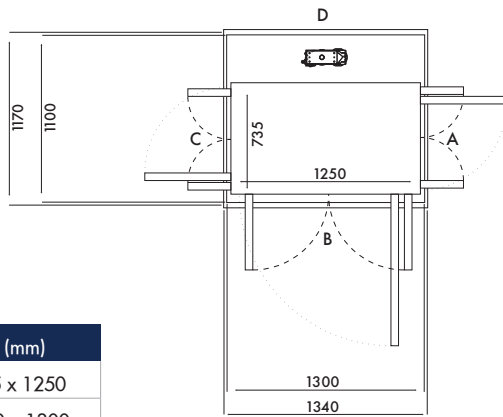

Kích thước 23 (mm)	
Sàn thang	1035 x 1150
Hoàn thiện	1400 x 1200

Cửa mở	Kích thước thông thủy		Chiều rộng mở cửa	
	Cạnh A/C	Cạnh B/D	Cửa 1 cánh	Cửa 2 cánh
Cạnh B	1470	1240	854	816
Cạnh A/C	1440	1270	854	816

Xin lưu ý: Dòng thang Uno và Alto không có tùy chọn cửa mở 2 cánh

Kích thước 24 (mm)	
Sàn thang	1135 x 1150
Hoàn thiện	1500 x 1200

Cửa mở	Kích thước thông thủy		Chiều rộng mở cửa	
	Cạnh A/C	Cạnh B/D	Cửa 1 cánh	Cửa 2 cánh
Cạnh B	1570	1240	854	816
Cạnh A/C	1540	1270	954	916

Kích thước 25 (mm)	
Sàn thang	635 x 1250
Hoàn thiện	1000 x 1300

Cửa mở	Kích thước thông thủy		Chiều rộng mở cửa	
	Cạnh A/C	Cạnh B/D	Cửa 1 cánh	Cửa 2 cánh
Cạnh B	1070	1340	854	816
Cạnh A/C	N/A	N/A	N/A	N/A