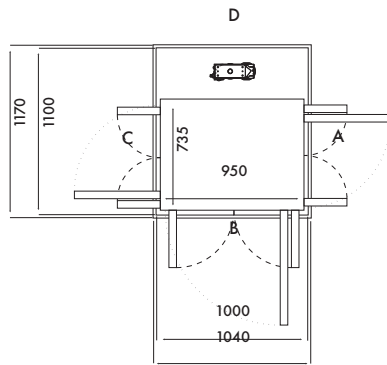

Kích thước 05 (mm)	
Sàn thang	1035 x 850
Hoàn thiện	1400 x 900

Cửa mở	Kích thước thông thủy		Chiều rộng mở cửa	
	Cạnh A/C	Cạnh B/D	Cửa 1 cánh	Cửa 2 cánh
Cạnh B	1470	940	654	616
Cạnh A/C	1440	970	854	816

Xin lưu ý: Dòng thang Uno và Alto không có tùy chọn cửa mở 2 cánh

Kích thước 06 (mm)	
Sàn thang	1135 x 850
Hoàn thiện	1500 x 900

Cửa mở	Kích thước thông thủy		Chiều rộng mở cửa	
	Cạnh A/C	Cạnh B/D	Cửa 1 cánh	Cửa 2 cánh
Cạnh B	1570	940	654	616
Cạnh A/C	1540	970	954	916

Kích thước 07 (mm)	
Sàn thang	635 x 950
Hoàn thiện	1000 x 1000

Cửa mở	Kích thước thông thủy		Chiều rộng mở cửa	
	Cạnh A/C	Cạnh B/D	Cửa 1 cánh	Cửa 2 cánh
Cạnh B	1070	1040	754	716
Cạnh A/C	N/A	N/A	N/A	N/A