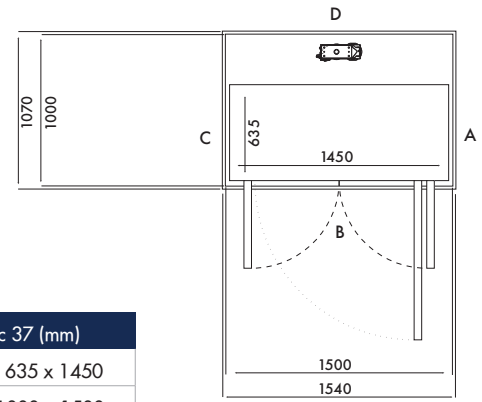

Kích thước 37 (mm)	
Sàn thang	635 x 1450
Hoàn thiện	1000 x 1500

Cửa mở	Kích thước thông thủy		Chiều rộng mở cửa	
	Cạnh A/C	Cạnh B/D	Cửa 1 cánh	Cửa 2 cánh
Cạnh B	1070	1540	1054	1016
Cạnh A/C	N/A	N/A	N/A	N/A