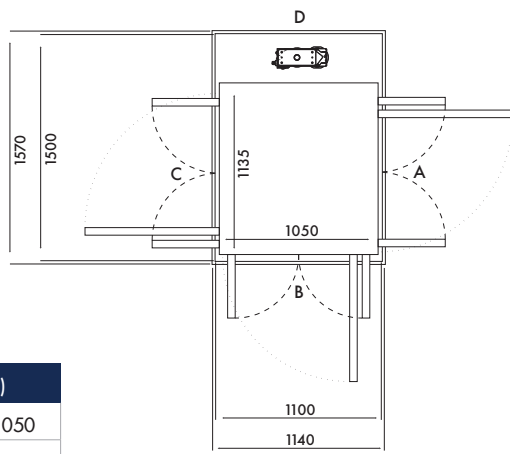

Kích thước 18 (mm)	
Sàn thang	1135 x 1050
Hoàn thiện	1500 x 1100

Cửa mở	Kích thước thông thủy		Chiều rộng mở cửa	
	Cạnh A/C	Cạnh B/D	Cửa 1 cánh	Cửa 2 cánh
Cạnh B	1570	1140	854	816
Cạnh A/C	1540	1170	954	916