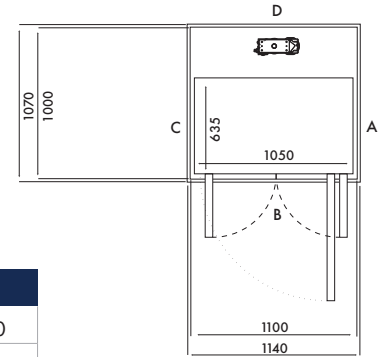

Kích thước 10 (mm)	
Sàn thang	935 x 950
Hoàn thiện	1300 x 1000

Cửa mở	Kích thước thông thủy		Chiều rộng mở cửa	
	Cạnh A/C	Cạnh B/D	Cửa 1 cánh	Cửa 2 cánh
Cạnh B	1370	1040	754	716
Cạnh A/C	1340	1070	754	716

Kích thước 11 (mm)	
Sàn thang	1035 x 950
Hoàn thiện	1400 x 1000

Cửa mở	Kích thước thông thủy		Chiều rộng mở cửa	
	Cạnh A/C	Cạnh B/D	Cửa 1 cánh	Cửa 2 cánh
Cạnh B	1470	1040	754	716
Cạnh A/C	1440	1070	854	816

Xin lưu ý: Dòng thang Uno và Alto không có tùy chọn cửa mở 2 cánh

Kích thước 12 (mm)	
Sàn thang	1135 x 950
Hoàn thiện	1500 x 1000

Cửa mở	Kích thước thông thủy		Chiều rộng mở cửa	
	Cạnh A/C	Cạnh B/D	Cửa 1 cánh	Cửa 2 cánh
Cạnh B	1570	1040	754	716
Cạnh A/C	1540	1070	954	916