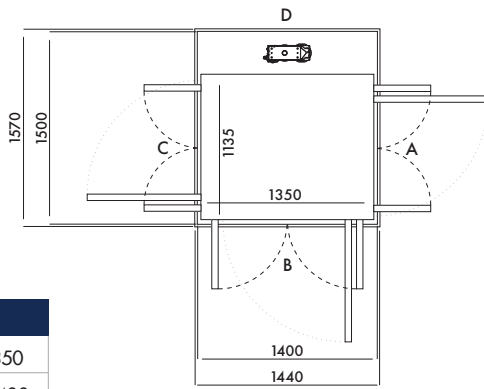

Kích thước 36 (mm)	
Sàn thang	1135 x 1350
Hoàn thiện	1500 x 1400

Cửa mở	Kích thước thông thủy		Chiều rộng mở cửa	
	Cạnh A/C	Cạnh B/D	Cửa 1 cánh	Cửa 2 cánh
Cạnh B	1570	1440	954	916
Cạnh A/C	1540	1470	954	916