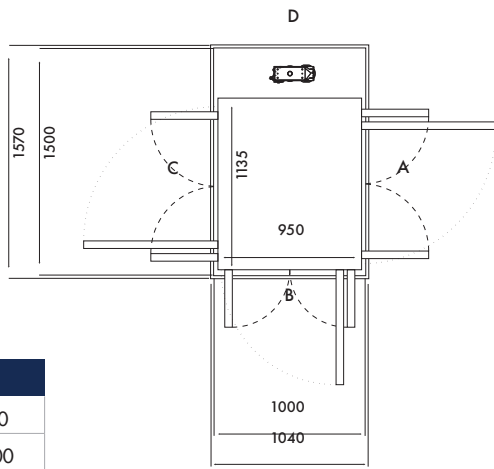

Kích thước 12 (mm)	
Sàn thang	1135 x 950
Hoàn thiện	1500 x 1000

Cửa mở	Kích thước thông thủy		Chiều rộng mở cửa	
	Cạnh A/C	Cạnh B/D	Cửa 1 cánh	Cửa 2 cánh
Cạnh B	1570	1040	754	716
Cạnh A/C	1540	1070	954	916