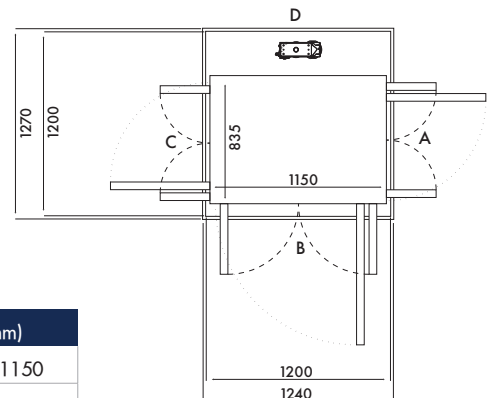

Kích thước 21 (mm)	
Sàn thang	835 x 1150
Hoàn thiện	1200 x 1200

Cửa mở	Kích thước thông thủy		Chiều rộng mở cửa	
	Cạnh A/C	Cạnh B/D	Cửa 1 cánh	Cửa 2 cánh
Cạnh B	1270	1240	854	816
Cạnh A/C	1240	1270	654	616