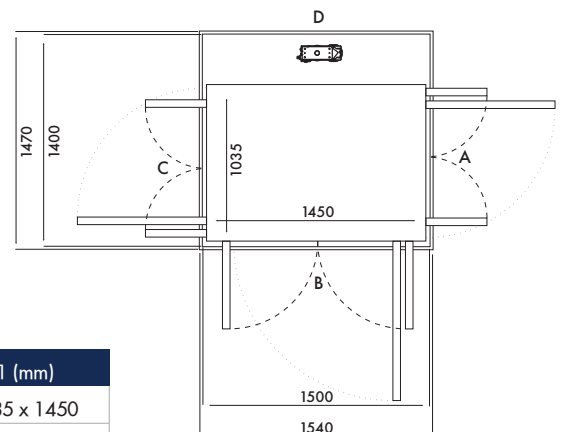

Kích thước 41 (mm)	
Sàn thang	1035 x 1450
Hoàn thiện	1400 x 1500

Cửa mở	Kích thước thông thủy		Chiều rộng mở cửa	
	Cạnh A/C	Cạnh B/D	Cửa 1 cánh	Cửa 2 cánh
Cạnh B	1470	1540	1054	1016
Cạnh A/C	1400	1570	854	816

Xin lưu ý: Dòng thang Uno và Alto không có tùy chọn cửa mở 2 cánh