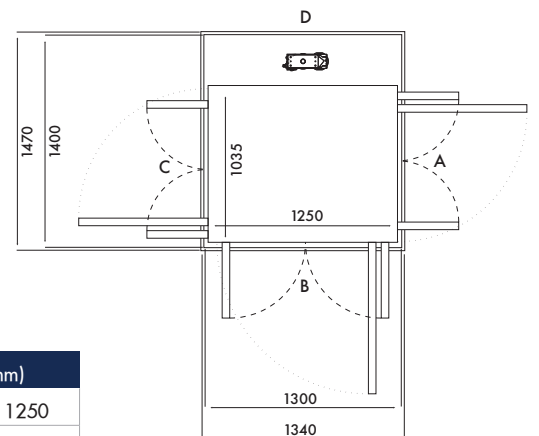

Kích thước 29 (mm)	
Sàn thang	1035 x 1250
Hoàn thiện	1400 x 1300

Cửa mở	Kích thước thông thủy		Chiều rộng mở cửa	
	Cạnh A/C	Cạnh B/D	Cửa 1 cánh	Cửa 2 cánh
Cạnh B	1470	1340	854	816
Cạnh A/C	1440	1370	854	816

Xin lưu ý: Dòng thang Uno và Alto không có tùy chọn cửa mở 2 cánh