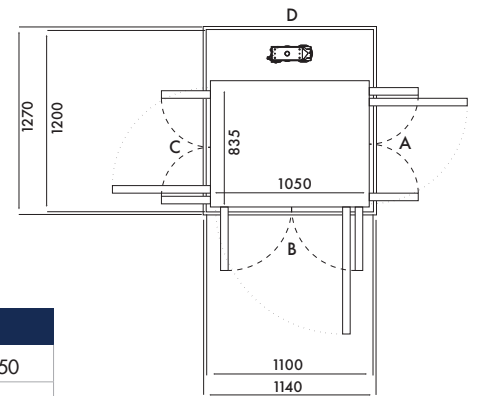

Kích thước 15 (mm)	
Sàn thang	835 x 1050
Hoàn thiện	1200 x 1100

Cửa mở	Kích thước thông thủy		Chiều rộng mở cửa	
	Cạnh A/C	Cạnh B/D	Cửa 1 cánh	Cửa 2 cánh
Cạnh B	1270	1140	854	816
Cạnh A/C	1240	1170	654	616