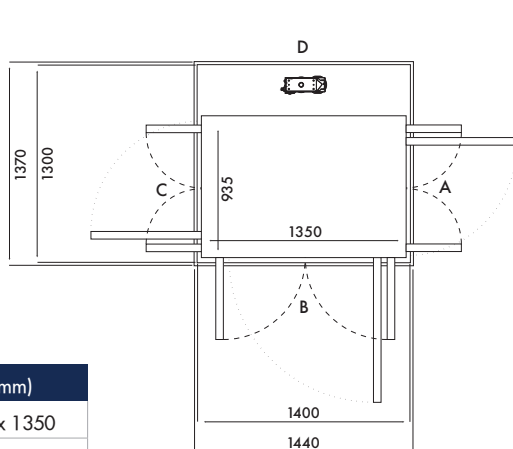

Kích thước 34 (mm)	
Sàn thang	935 x 1350
Hoàn thiện	1300 x 1400

Cửa mở	Kích thước thông thủy		Chiều rộng mở cửa	
	Cạnh A/C	Cạnh B/D	Cửa 1 cánh	Cửa 2 cánh
Cạnh B	1370	1440	954	916
Cạnh A/C	1340	1470	754	716