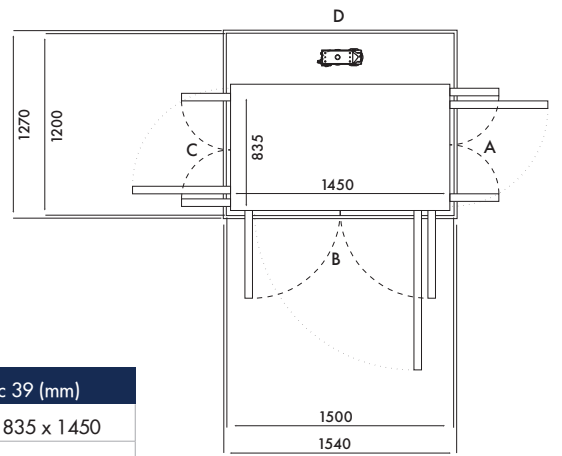

Kích thước 39 (mm)	
Sàn thang	835 x 1450
Hoàn thiện	1200 x 1500

Cửa mở	Kích thước thông thủy		Chiều rộng mở cửa	
	Cạnh A/C	Cạnh B/D	Cửa 1 cánh	Cửa 2 cánh
Cạnh B	1270	1540	1054	1016
Cạnh A/C	1240	1570	654	616