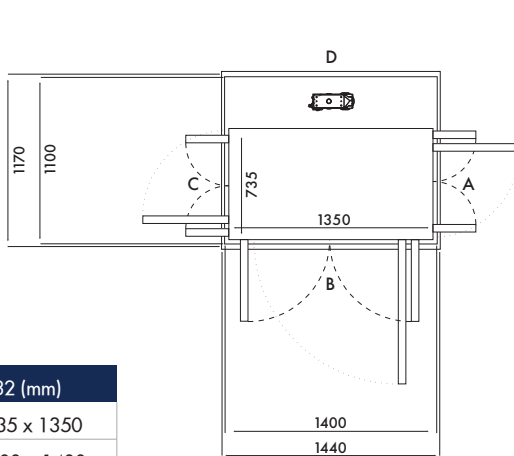

Kích thước 29 (mm)	
Sàn thang	1035 x 1250
Hoàn thiện	1400 x 1300

Cửa mở	Kích thước thông thủy		Chiều rộng mở cửa	
	Cạnh A/C	Cạnh B/D	Cửa 1 cánh	Cửa 2 cánh
Cạnh B	1470	1340	854	816
Cạnh A/C	1440	1370	854	816

Xin lưu ý: Dòng thang Uno và Alto không có tùy chọn cửa mở 2 cánh

Kích thước 30 (mm)	
Sàn thang	1135 x 1250
Hoàn thiện	1500 x 1300

Cửa mở	Kích thước thông thủy		Chiều rộng mở cửa	
	Cạnh A/C	Cạnh B/D	Cửa 1 cánh	Cửa 2 cánh
Cạnh B	1570	1340	854	816
Cạnh A/C	1540	1370	954	916

Kích thước 31 (mm)	
Sàn thang	635 x 1350
Hoàn thiện	1000 x 1400

Cửa mở	Kích thước thông thủy		Chiều rộng mở cửa	
	Cạnh A/C	Cạnh B/D	Cửa 1 cánh	Cửa 2 cánh
Cạnh B	1070	1440	954	916
Cạnh A/C	N/A	N/A	N/A	N/A