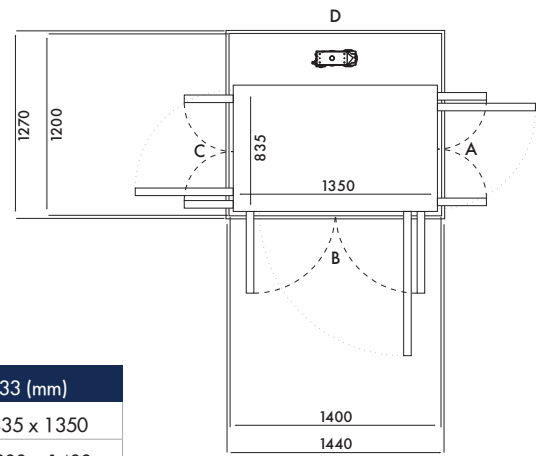

Kích thước 33 (mm)	
Sàn thang	835 x 1350
Hoàn thiện	1200 x 1400

Cửa mở	Kích thước thông thủy		Chiều rộng mở cửa	
	Cạnh A/C	Cạnh B/D	Cửa 1 cánh	Cửa 2 cánh
Cạnh B	1270	1440	954	916
Cạnh A/C	1240	1470	654	616