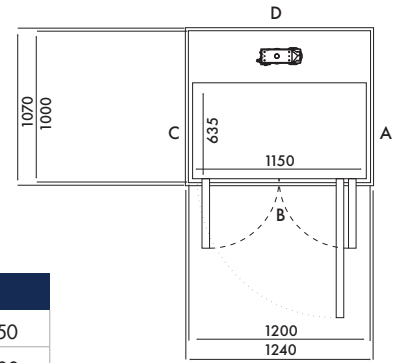

Kích thước 19 (mm)	
Sàn thang	635 x 1150
Hoàn thiện	1000 x 1200

Cửa mở	Kích thước thông thủy		Chiều rộng mở cửa	
	Cạnh A/C	Cạnh B/D	Cửa 1 cánh	Cửa 2 cánh
Cạnh B	1070	1240	854	816
Cạnh A/C	N/A	N/A	N/A	N/A