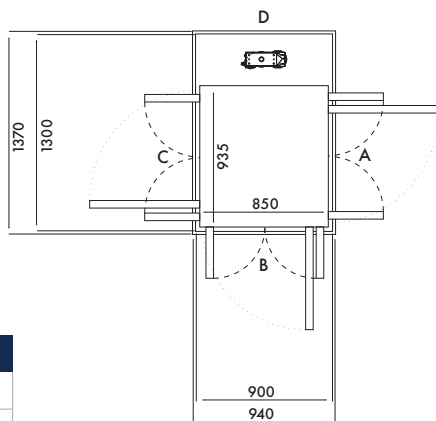

Kích thước 04 (mm)	
Sàn thang	935 x 850
Hoàn thiện	1300 x 900

Cửa mở	Kích thước thông thủy		Chiều rộng mở cửa	
	Cạnh A/C	Cạnh B/D	Cửa 1 cánh	Cửa 2 cánh
Cạnh B	1370	940	654	616
Cạnh A/C	1340	970	754	716