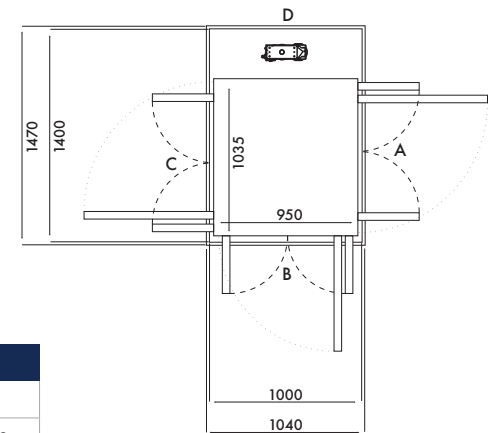

Kích thước 11 (mm)	
Sàn thang	1035 x 950
Hoàn thiện	1400 x 1000

Cửa mở	Kích thước thông thủy		Chiều rộng mở cửa	
	Cạnh A/C	Cạnh B/D	Cửa 1 cánh	Cửa 2 cánh
Cạnh B	1470	1040	754	716
Cạnh A/C	1440	1070	854	816

Xin lưu ý: Dòng thang Uno và Alto không có tùy chọn cửa mở 2 cánh