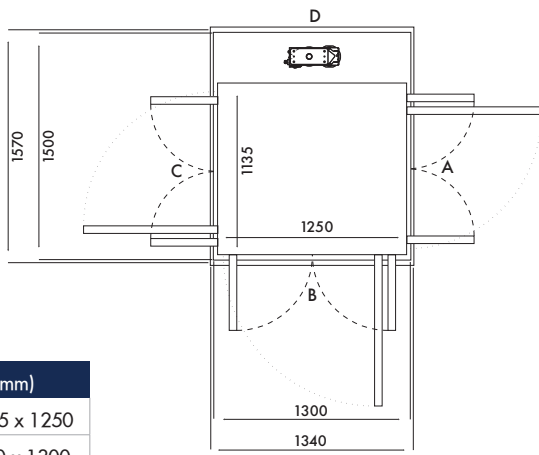

Kích thước 30 (mm)	
Sàn thang	1135 x 1250
Hoàn thiện	1500 x 1300

Cửa mở	Kích thước thông thủy		Chiều rộng mở cửa	
	Cạnh A/C	Cạnh B/D	Cửa 1 cánh	Cửa 2 cánh
Cạnh B	1570	1340	854	816
Cạnh A/C	1540	1370	954	916