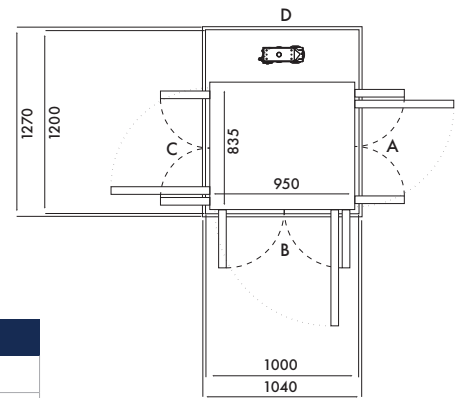

Kích thước 09 (mm)	
Sàn thang	835 x 950
Hoàn thiện	1200 x 1000

Cửa mở	Kích thước thông thủy		Chiều rộng mở cửa	
	Cạnh A/C	Cạnh B/D	Cửa 1 cánh	Cửa 2 cánh
Cạnh B	1270	1040	754	716
Cạnh A/C	1240	1070	654	616