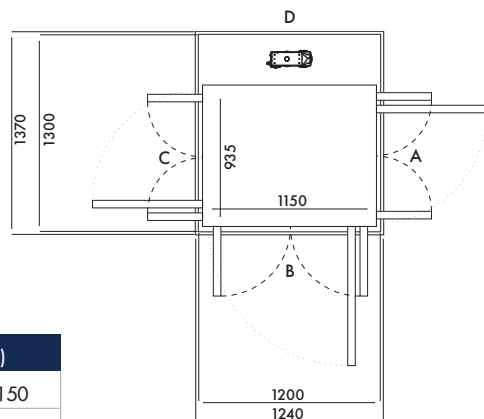

Kích thước 22 (mm)	
Sàn thang	935 x 1150
Hoàn thiện	1300 x 1200

Cửa mở	Kích thước thông thủy		Chiều rộng mở cửa	
	Cạnh A/C	Cạnh B/D	Cửa 1 cánh	Cửa 2 cánh
Cạnh B	1370	1240	854	816
Cạnh A/C	1340	1270	754	716