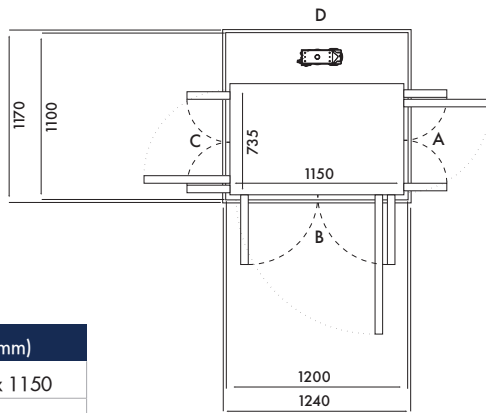

Kích thước 17 (mm)	
Sàn thang	1035 x 1050
Hoàn thiện	1400 x 1100

Cửa mở	Kích thước thông thủy		Chiều rộng mở cửa	
	Cạnh A/C	Cạnh B/D	Cửa 1 cánh	Cửa 2 cánh
Cạnh B	1470	1140	854	816
Cạnh A/C	1440	1170	854	816

Xin lưu ý: Dòng thang Uno và Alto không có tùy chọn cửa mở 2 cánh

Kích thước 18 (mm)	
Sàn thang	1135 x 1050
Hoàn thiện	1500 x 1100

Cửa mở	Kích thước thông thủy		Chiều rộng mở cửa	
	Cạnh A/C	Cạnh B/D	Cửa 1 cánh	Cửa 2 cánh
Cạnh B	1570	1140	854	816
Cạnh A/C	1540	1170	954	916

Kích thước 19 (mm)	
Sàn thang	635 x 1150
Hoàn thiện	1000 x 1200

Cửa mở	Kích thước thông thủy		Chiều rộng mở cửa	
	Cạnh A/C	Cạnh B/D	Cửa 1 cánh	Cửa 2 cánh
Cạnh B	1070	1240	854	816
Cạnh A/C	N/A	N/A	N/A	N/A