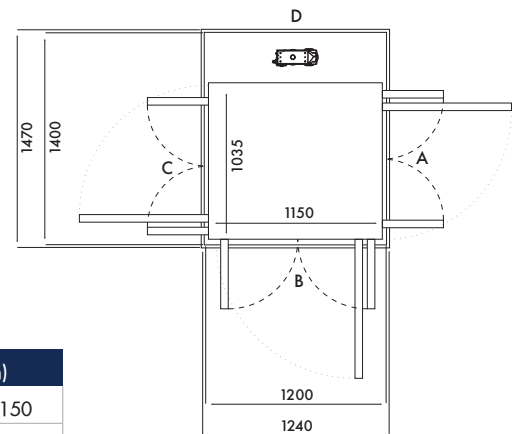

Kích thước 23 (mm)	
Sàn thang	1035 x 1150
Hoàn thiện	1400 x 1200

Cửa mở	Kích thước thông thủy		Chiều rộng mở cửa	
	Cạnh A/C	Cạnh B/D	Cửa 1 cánh	Cửa 2 cánh
Cạnh B	1470	1240	854	816
Cạnh A/C	1440	1270	854	816

Xin lưu ý: Dòng thang Uno và Alto không có tùy chọn cửa mở 2 cánh