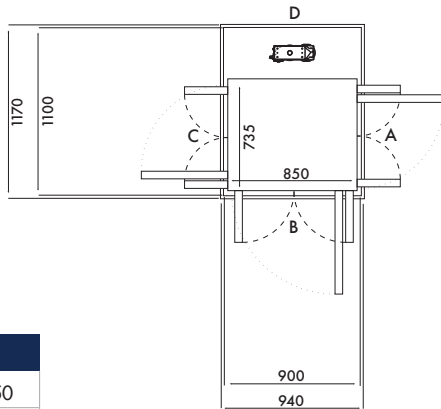

- Hình minh họa cửa mỗi kích thước bên dưới dựa trên cửa mở ở cạnh B
- Dòng thang S85 không có cửa bán tiêu chuẩn

Kích thước 01 (mm)	
Sàn thang	635 x 850
Hoàn thiện	1000 x 900

Cửa mở	Kích thước thông thủy		Chiều rộng mở cửa	
	Cạnh A/C	Cạnh B/D	Cửa 1 cánh	Cửa 2 cánh
Cạnh B	1070	940	654	616
Cạnh A/C	N/A	N/A	N/A	N/A