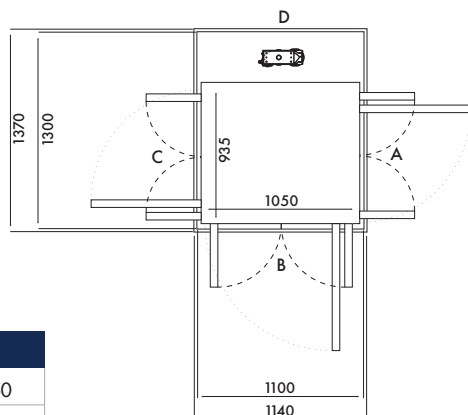

Kích thước 16 (mm)	
Sàn thang	935 x 1050
Hoàn thiện	1300 x 1100

Cửa mở	Kích thước thông thủy		Chiều rộng mở cửa	
	Cạnh A/C	Cạnh B/D	Cửa 1 cánh	Cửa 2 cánh
Cạnh B	1370	1140	854	816
Cạnh A/C	1340	1170	754	716