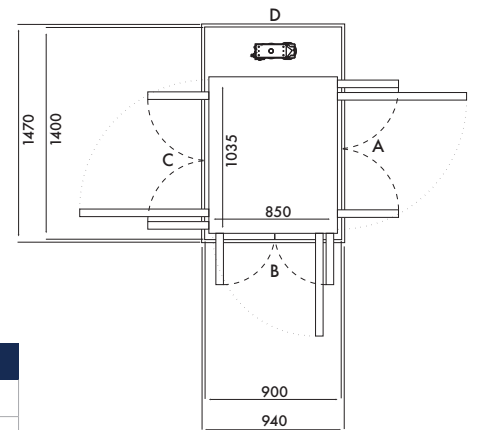

Kích thước 05 (mm)	
Sàn thang	1035 x 850
Hoàn thiện	1400 x 900

Cửa mở	Kích thước thông thủy		Chiều rộng mở cửa	
	Cạnh A/C	Cạnh B/D	Cửa 1 cánh	Cửa 2 cánh
Cạnh B	1470	940	654	616
Cạnh A/C	1440	970	854	816

Xin lưu ý: Dòng thang Uno và Alto không có tùy chọn cửa mở 2 cánh