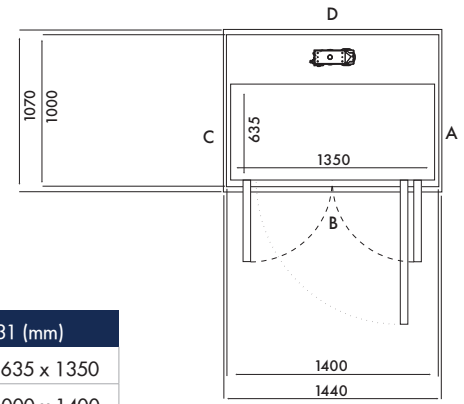

- Hình minh họa cửa mỗi kích thước bên dưới dựa trên cửa mở ở cạnh B
- Dòng thang S85 không có cửa bán tiêu chuẩn

Kích thước 01 (mm)	
Sàn thang	635 x 850
Hoàn thiện	1000 x 900

Cửa mở	Kích thước thông thủy		Chiều rộng mở cửa	
	Cạnh A/C	Cạnh B/D	Cửa 1 cánh	Cửa 2 cánh
Cạnh B	1070	940	654	616
Cạnh A/C	N/A	N/A	N/A	N/A

Kích thước 28 (mm)	
Sàn thang	935 x 1250
Hoàn thiện	1300 x 1300

Cửa mở	Kích thước thông thủy		Chiều rộng mở cửa	
	Cạnh A/C	Cạnh B/D	Cửa 1 cánh	Cửa 2 cánh
Cạnh B	1370	1340	854	816
Cạnh A/C	1340	1370	754	716

Kích thước 29 (mm)	
Sàn thang	1035 x 1250
Hoàn thiện	1400 x 1300

Cửa mở	Kích thước thông thủy		Chiều rộng mở cửa	
	Cạnh A/C	Cạnh B/D	Cửa 1 cánh	Cửa 2 cánh
Cạnh B	1470	1340	854	816
Cạnh A/C	1440	1370	854	816

Xin lưu ý: Dòng thang Uno và Alto không có tùy chọn cửa mở 2 cánh

Kích thước 30 (mm)	
Sàn thang	1135 x 1250
Hoàn thiện	1500 x 1300

Cửa mở	Kích thước thông thủy		Chiều rộng mở cửa	
	Cạnh A/C	Cạnh B/D	Cửa 1 cánh	Cửa 2 cánh
Cạnh B	1570	1340	854	816
Cạnh A/C	1540	1370	954	916