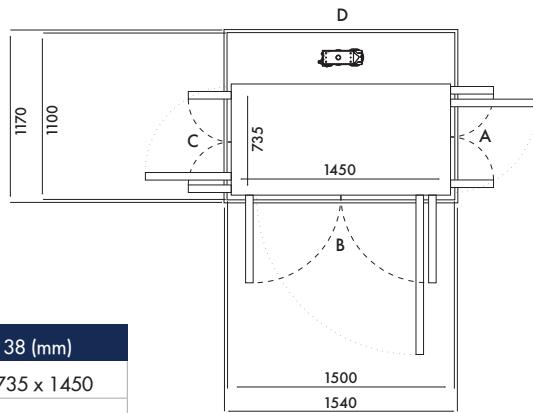

Kích thước 35 (mm)	
Sàn thang	1035 x 1350
Hoàn thiện	1400 x 1400

Cửa mở	Kích thước thông thủy		Chiều rộng mở cửa	
	Cạnh A/C	Cạnh B/D	Cửa 1 cánh	Cửa 2 cánh
Cạnh B	1470	1440	954	916
Cạnh A/C	1440	1470	854	816

Xin lưu ý: Dòng thang Uno và Alto không có tùy chọn cửa mở 2 cánh

Kích thước 36 (mm)	
Sàn thang	1135 x 1350
Hoàn thiện	1500 x 1400

Cửa mở	Kích thước thông thủy		Chiều rộng mở cửa	
	Cạnh A/C	Cạnh B/D	Cửa 1 cánh	Cửa 2 cánh
Cạnh B	1570	1440	954	916
Cạnh A/C	1540	1470	954	916

Kích thước 37 (mm)	
Sàn thang	635 x 1450
Hoàn thiện	1000 x 1500

Cửa mở	Kích thước thông thủy		Chiều rộng mở cửa	
	Cạnh A/C	Cạnh B/D	Cửa 1 cánh	Cửa 2 cánh
Cạnh B	1070	1540	1054	1016
Cạnh A/C	N/A	N/A	N/A	N/A