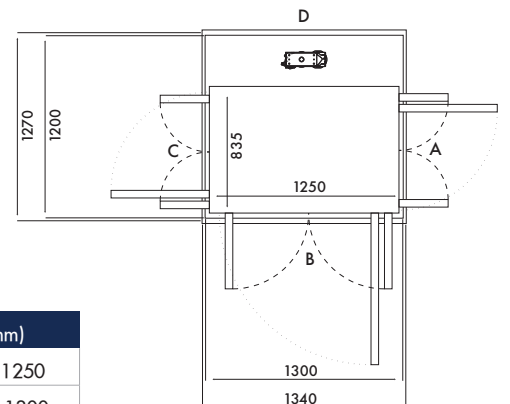

Kích thước 27 (mm)	
Sàn thang	835 x 1250
Hoàn thiện	1200 x 1300

Cửa mở	Kích thước thông thủy		Chiều rộng mở cửa	
	Cạnh A/C	Cạnh B/D	Cửa 1 cánh	Cửa 2 cánh
Cạnh B	1270	1340	854	816
Cạnh A/C	1240	1370	654	616