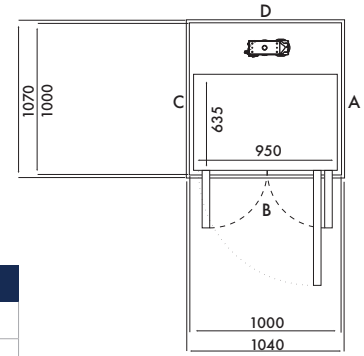

Kích thước 04 (mm)	
Sàn thang	935 x 850
Hoàn thiện	1300 x 900

Cửa mở	Kích thước thông thủy		Chiều rộng mở cửa	
	Cạnh A/C	Cạnh B/D	Cửa 1 cánh	Cửa 2 cánh
Cạnh B	1370	940	654	616
Cạnh A/C	1340	970	754	716

Kích thước 05 (mm)	
Sàn thang	1035 x 850
Hoàn thiện	1400 x 900

Cửa mở	Kích thước thông thủy		Chiều rộng mở cửa	
	Cạnh A/C	Cạnh B/D	Cửa 1 cánh	Cửa 2 cánh
Cạnh B	1470	940	654	616
Cạnh A/C	1440	970	854	816

Xin lưu ý: Dòng thang Uno và Alto không có tùy chọn cửa mở 2 cánh

Kích thước 06 (mm)	
Sàn thang	1135 x 850
Hoàn thiện	1500 x 900

Cửa mở	Kích thước thông thủy		Chiều rộng mở cửa	
	Cạnh A/C	Cạnh B/D	Cửa 1 cánh	Cửa 2 cánh
Cạnh B	1570	940	654	616
Cạnh A/C	1540	970	954	916