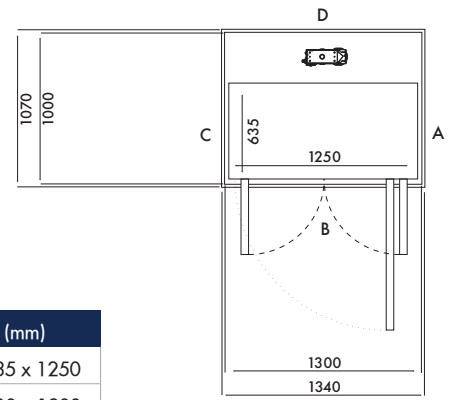

Kích thước 23 (mm)	
Sàn thang	1035 x 1150
Hoàn thiện	1400 x 1200

Cửa mở	Kích thước thông thủy		Chiều rộng mở cửa	
	Cạnh A/C	Cạnh B/D	Cửa 1 cánh	Cửa 2 cánh
Cạnh B	1470	1240	854	816
Cạnh A/C	1440	1270	854	816

Xin lưu ý: Dòng thang Uno và Alto không có tùy chọn cửa mở 2 cánh

Kích thước 24 (mm)	
Sàn thang	1135 x 1150
Hoàn thiện	1500 x 1200

Cửa mở	Kích thước thông thủy		Chiều rộng mở cửa	
	Cạnh A/C	Cạnh B/D	Cửa 1 cánh	Cửa 2 cánh
Cạnh B	1570	1240	854	816
Cạnh A/C	1540	1270	954	916