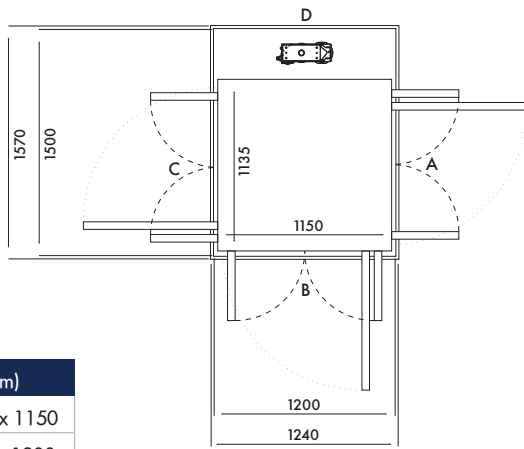

Kích thước 24 (mm)	
Sàn thang	1135 x 1150
Hoàn thiện	1500 x 1200

Cửa mở	Kích thước thông thủy		Chiều rộng mở cửa	
	Cạnh A/C	Cạnh B/D	Cửa 1 cánh	Cửa 2 cánh
Cạnh B	1570	1240	854	816
Cạnh A/C	1540	1270	954	916