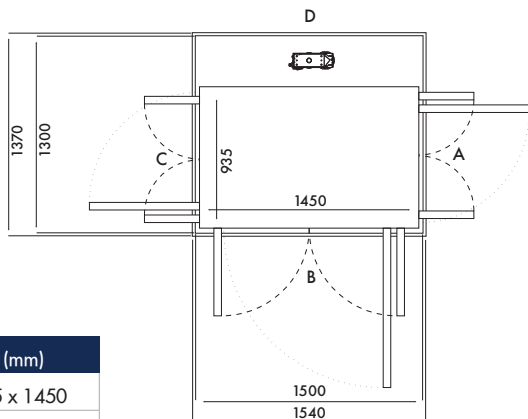

Kích thước 40 (mm)	
Sàn thang	935 x 1450
Hoàn thiện	1300 x 1500

Cửa mở	Kích thước thông thủy		Chiều rộng mở cửa	
	Cạnh A/C	Cạnh B/D	Cửa 1 cánh	Cửa 2 cánh
Cạnh B	1370	1540	1054	1016
Cạnh A/C	1340	1570	754	716