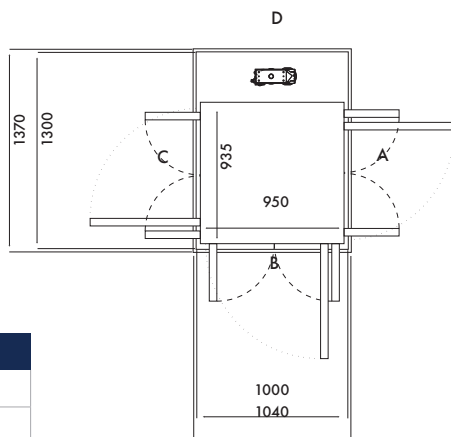

Kích thước 10 (mm)	
Sàn thang	935 x 950
Hoàn thiện	1300 x 1000

Cửa mở	Kích thước thông thủy		Chiều rộng mở cửa	
	Cạnh A/C	Cạnh B/D	Cửa 1 cánh	Cửa 2 cánh
Cạnh B	1370	1040	754	716
Cạnh A/C	1340	1070	754	716