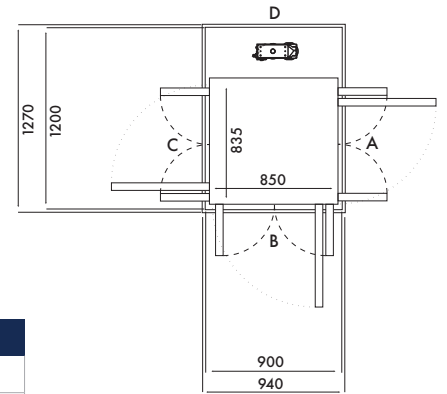

- Hình minh họa cửa mỗi kích thước bên dưới dựa trên cửa mở ở cạnh B
- Dòng thang S85 không có cửa bán tiêu chuẩn

Kích thước 01 (mm)	
Sàn thang	635 x 850
Hoàn thiện	1000 x 900

Cửa mở	Kích thước thông thủy		Chiều rộng mở cửa	
	Cạnh A/C	Cạnh B/D	Cửa 1 cánh	Cửa 2 cánh
Cạnh B	1070	940	654	616
Cạnh A/C	N/A	N/A	N/A	N/A

Kích thước 02 (mm)	
Sàn thang	735 x 850
Hoàn thiện	1100 x 900

Cửa mở	Kích thước thông thủy		Chiều rộng mở cửa	
	Cạnh A/C	Cạnh B/D	Cửa 1 cánh	Cửa 2 cánh
Cạnh B	1170	940	654	616
Cạnh A/C	1140	970	604	566