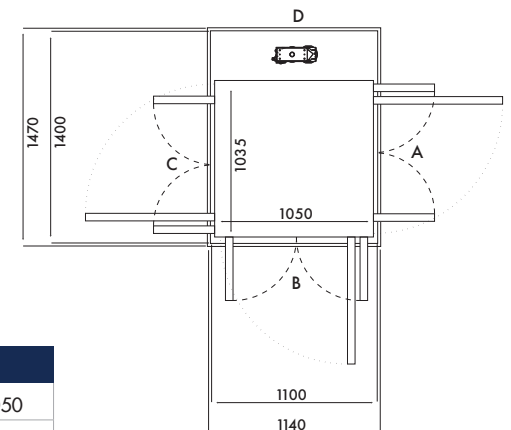

Kích thước 17 (mm)	
Sàn thang	1035 x 1050
Hoàn thiện	1400 x 1100

Cửa mở	Kích thước thông thủy		Chiều rộng mở cửa	
	Cạnh A/C	Cạnh B/D	Cửa 1 cánh	Cửa 2 cánh
Cạnh B	1470	1140	854	816
Cạnh A/C	1440	1170	854	816

Xin lưu ý: Dòng thang Uno và Alto không có tùy chọn cửa mở 2 cánh