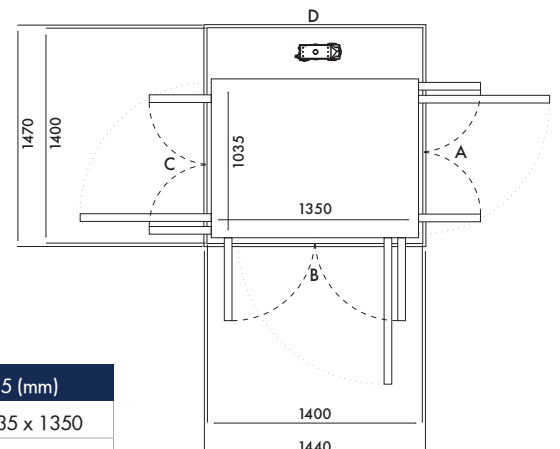

Kích thước 35 (mm)	
Sàn thang	1035 x 1350
Hoàn thiện	1400 x 1400

Cửa mở	Kích thước thông thủy		Chiều rộng mở cửa	
	Cạnh A/C	Cạnh B/D	Cửa 1 cánh	Cửa 2 cánh
Cạnh B	1470	1440	954	916
Cạnh A/C	1440	1470	854	816

Xin lưu ý: Dòng thang Uno và Alto không có tùy chọn cửa mở 2 cánh