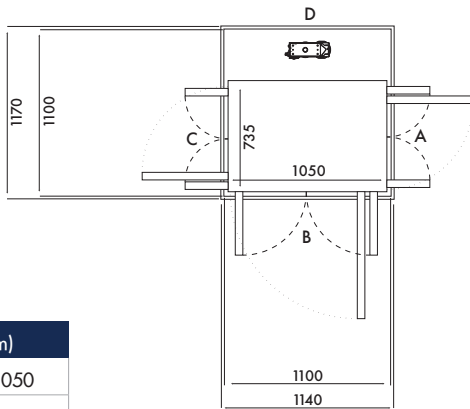

Kích thước 11 (mm)	
Sàn thang	1035 x 950
Hoàn thiện	1400 x 1000

Cửa mở	Kích thước thông thủy		Chiều rộng mở cửa	
	Cạnh A/C	Cạnh B/D	Cửa 1 cánh	Cửa 2 cánh
Cạnh B	1470	1040	754	716
Cạnh A/C	1440	1070	854	816

Xin lưu ý: Dòng thang Uno và Alto không có tùy chọn cửa mở 2 cánh

Kích thước 12 (mm)	
Sàn thang	1135 x 950
Hoàn thiện	1500 x 1000

Cửa mở	Kích thước thông thủy		Chiều rộng mở cửa	
	Cạnh A/C	Cạnh B/D	Cửa 1 cánh	Cửa 2 cánh
Cạnh B	1570	1040	754	716
Cạnh A/C	1540	1070	954	916

Kích thước 13 (mm)	
Sàn thang	635 x 1050
Hoàn thiện	1000 x 1100

Cửa mở	Kích thước thông thủy		Chiều rộng mở cửa	
	Cạnh A/C	Cạnh B/D	Cửa 1 cánh	Cửa 2 cánh
Cạnh B	1070	1140	854	816
Cạnh A/C	N/A	N/A	N/A	N/A