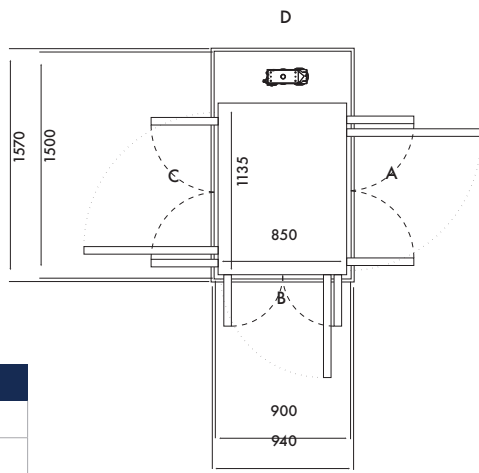

Kích thước 06 (mm)	
Sàn thang	1135 x 850
Hoàn thiện	1500 x 900

Cửa mở	Kích thước thông thủy		Chiều rộng mở cửa	
	Cạnh A/C	Cạnh B/D	Cửa 1 cánh	Cửa 2 cánh
Cạnh B	1570	940	654	616
Cạnh A/C	1540	970	954	916