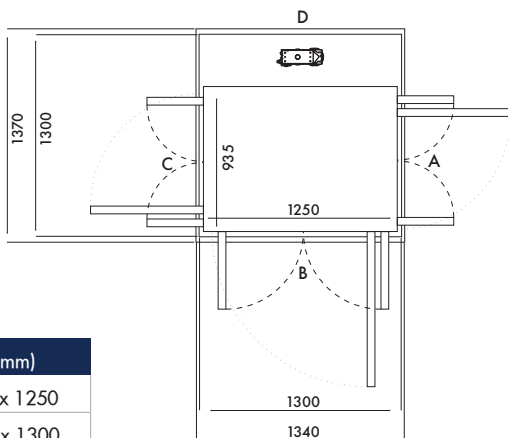

Kích thước 28 (mm)	
Sàn thang	935 x 1250
Hoàn thiện	1300 x 1300

Cửa mở	Kích thước thông thủy		Chiều rộng mở cửa	
	Cạnh A/C	Cạnh B/D	Cửa 1 cánh	Cửa 2 cánh
Cạnh B	1370	1340	854	816
Cạnh A/C	1340	1370	754	716