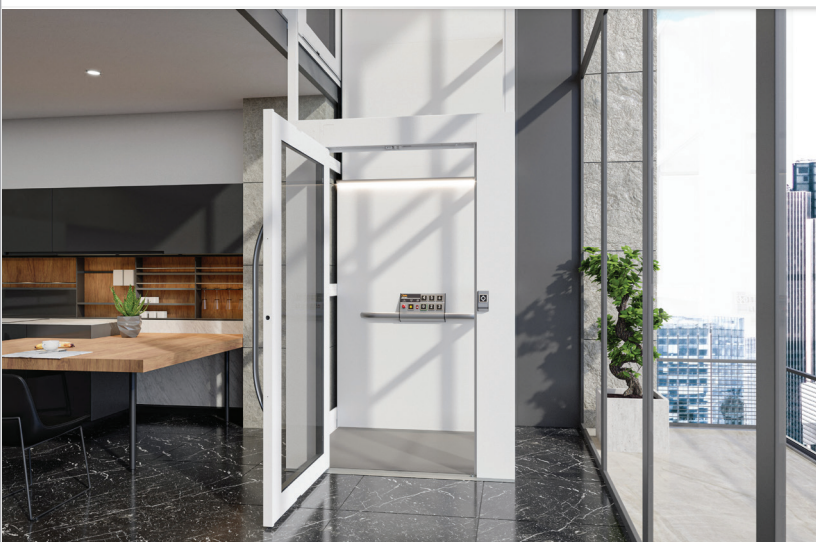

ƯU ĐIỂM VƯỢT TRỘI

- › Thiết kế vách bằng điều khiển cao 2100mm
- › Chỉ cần hố pit âm 50 - 70mm, hoặc không cần hố pit và làm dốc bước vào
- › Giếng thang thép trắng tiêu chuẩn
- › Có thể lựa chọn giếng thang màu đen
- › Tấm kính giếng thang có chiều cao 1050 mm
- › Có thể lựa chọn giếng thang 3 mặt kính toàn cảnh
- › Trần thang trắng tinh giản
- › Thanh an toàn bằng nhôm, trang bị ánh sáng trắng
- › Cửa thép chắc chắn
- › Phím ấn bằng cơ dễ sử dụng