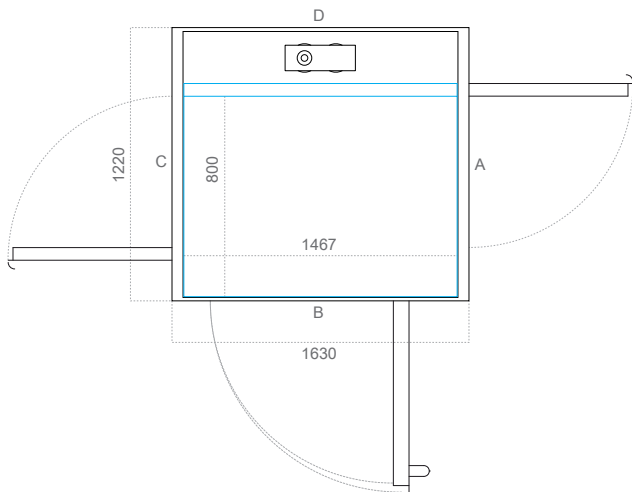

L Phương án tùy chỉnh đặc biệt 4 (D x R) mm	
Kích thước sàn thang	800 x 1467
Kích thước hoàn thiện	1160 x 1509
Kích thước thông thủy	1220 x 1630

Chiều rộng mở cửa (mm)		
Loại cửa	Cạnh A/C	Cạnh B
AL5/AL6 (nhôm)	700	1050
E160/E160G (chống cháy)	700	1000
A15/A25 (bán tiêu chuẩn)	700	1000

L Phương án 5 (D x R) mm	
Kích thước sàn thang	900 x 1467
Kích thước hoàn thiện	1260 x 1509
Kích thước thông thủy	1320 x 1630