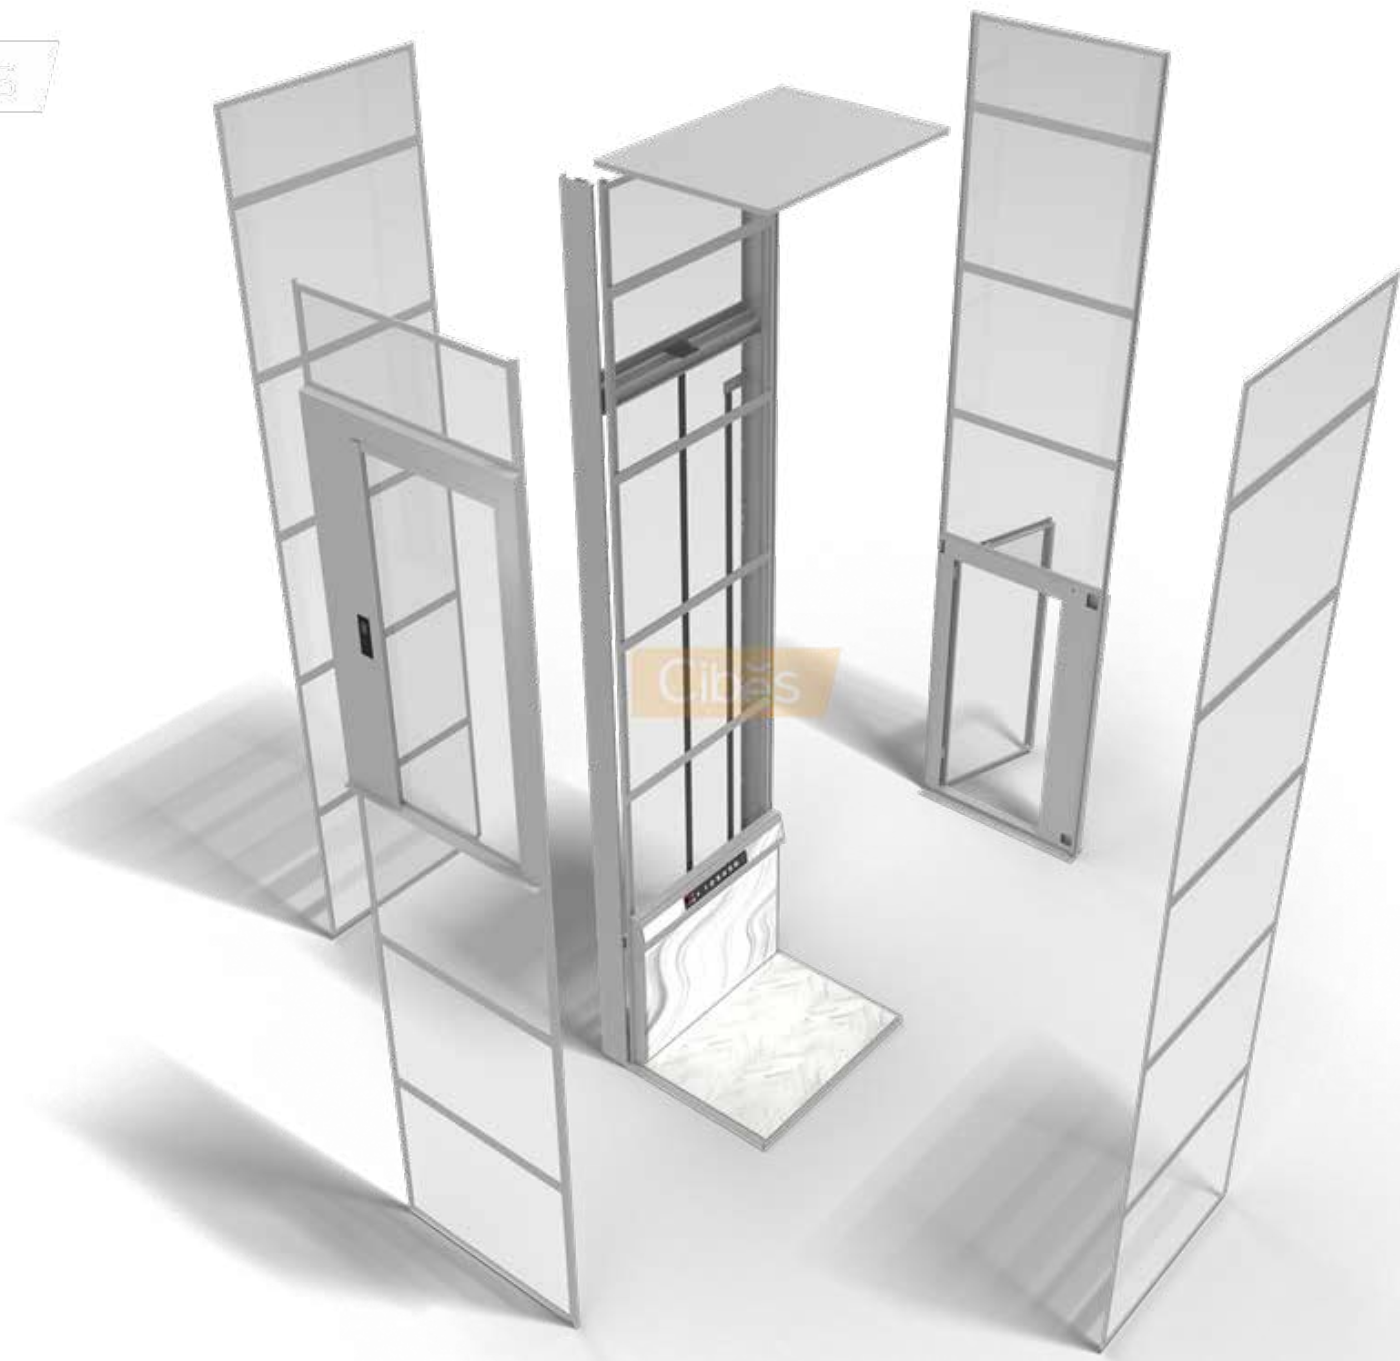

Cibăș

Hệ thang máy sàn nâng
CIBES VOYAGER V80

VOYAGER V80

HỆ THANG MÁY ĐỘC ĐÁO CỦA CIBES

KHẸNG ĐỊNH CHẤT RIÊNG

Cibes trân trọng giới thiệu CIBES VOYAGER - hệ thang máy với diện mạo khác biệt cùng nhiều đặc tính an toàn, là làn gió mới của thị trường thang máy gia đình. Ra đời sau 4 năm miệt mài nghiên cứu & phát triển, đây là hệ thang máy vượt trội của Cibes với 4 Series, đa dạng kích thước, lựa chọn màu và họa tiết bảng điều khiển, cùng hơn 200 phương án màu giăng thang độc đáo.

Vừa vặn với mọi không gian!

GIẾNG THANG THỂ HỆ THỨ 6

5 MẶT KÍNH PANORAMA

Nhờ thiết kế giếng thang mang tính đột phá, hệ thang máy CIBES VOYAGER V80 sẽ nâng tầm trải nghiệm của bạn

Các hệ thang của Cibes trước đây luôn nổi tiếng với thiết kế 4 mặt kính panorama. Và khi V80 ra đời, thiết kế thang đã được nâng lên một tầm cao mới. Sở hữu 5 mặt kính nhờ được bổ sung thêm một mặt gương trên trần, thiết kế mới của V80 tạo hiệu ứng phản chiếu, mở rộng không gian.