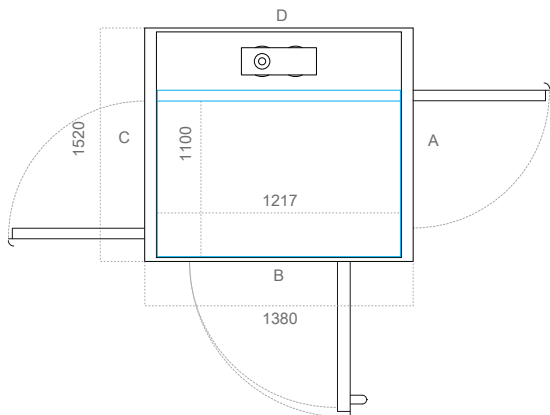

M Phương án tùy chỉnh đặc biệt 4 (D x R) mm

Kích thước sàn thang	1100 x 1217
Kích thước hoàn thiện	1460 x 1259
Kích thước thông thủy	1520 x 1380

Chiều rộng mở cửa (mm)		
Loại cửa	Cạnh A/C	Cạnh B
AL5/AL6 (nhôm)	900	800
E160/E160G (chống cháy)	900	750
A15/A25 (bán tiêu chuẩn)	900	750