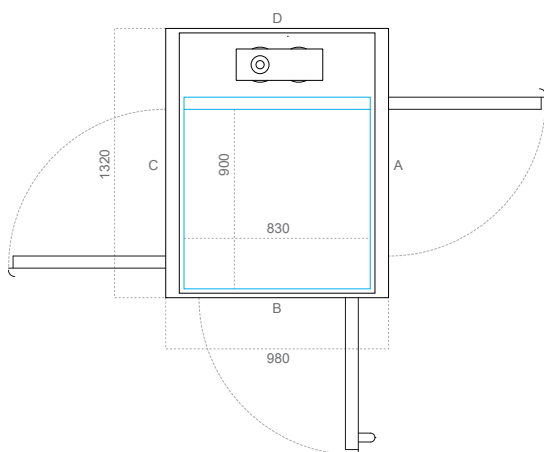

Chiều rộng mở cửa (mm)		
Loại cửa	Cạnh A/C	Cạnh B
AL5/AL6 (nhôm)	700	650
EI60/EI60G (chống cháy)	700	/
A15/A25 (bán tiêu chuẩn)	700	/

S	Phương án tùy chỉnh đặc biệt 2 (D x R) mm
Kích thước sàn thang	900 x 830
Kích thước hoàn thiện	1260 x 872
Kích thước thông thủy	1320 x 980