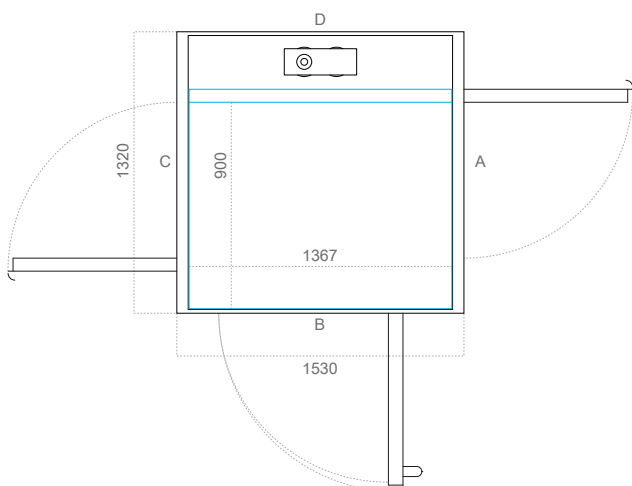

L Phương án tùy chỉnh đặc biệt 2 (D x R) mm

Kích thước sàn thang	900 x 1367
Kích thước hoàn thiện	1260 x 1409
Kích thước thông thủy	1320 x 1530

Chiều rộng mở cửa (mm)

Loại cửa	Cạnh A/C	Cạnh B
AL5/AL6 (nhôm)	800	950
E160/E160G (chống cháy)	800	900
A15/A25 (bán tiêu chuẩn)	800	900

L Phương án 3 (D x R) mm

Kích thước sàn thang	1100 x 1367
Kích thước hoàn thiện	1460 x 1409
Kích thước thông thủy	1520 x 1530