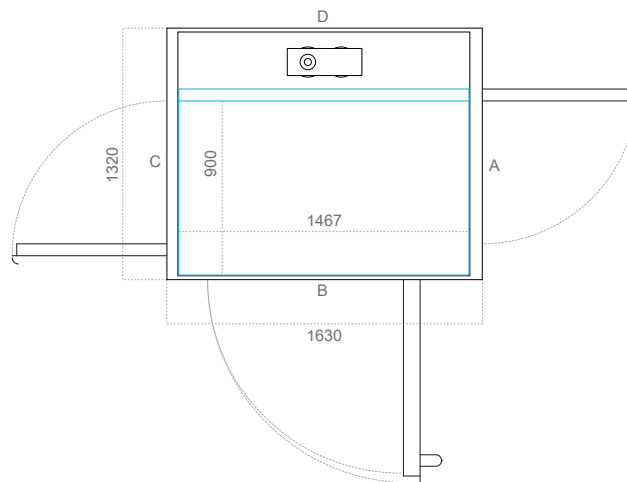

Chiều rộng mở cửa (mm)		
Loại cửa	Cạnh A/C	Cạnh B
AL5/AL6 (nhôm)	800	1050
E160/E160G (chống cháy)	800	1000
A15/A25 (bán tiêu chuẩn)	800	1000

L Phương án 6 (D x R) mm	
Kích thước sàn thang	1000 x 1467
Kích thước hoàn thiện	1360 x 1509
Kích thước thông thủy	1420 x 1630