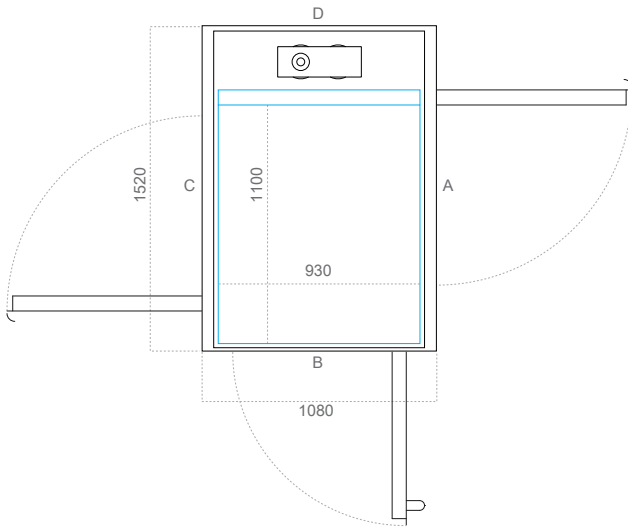

S	Phương án 8 (D x R) mm
Kích thước sàn thang	1100 x 930
Kích thước hoàn thiện	1460 x 972
Kích thước thông thủy	1520 x 1080

Chiều rộng mở cửa (mm)		
Loại cửa	Cạnh A/C	Cạnh B
AL5/AL6 (nhôm)	900	750
EI60/EI60G (chống cháy)	900	/
A15/A25 (bán tiêu chuẩn)	900	/

M	Phương án 1 (D x R) mm
Kích thước sàn thang	800 x 1217
Kích thước hoàn thiện	1160 x 1259
Kích thước thông thủy	1220 x 1380