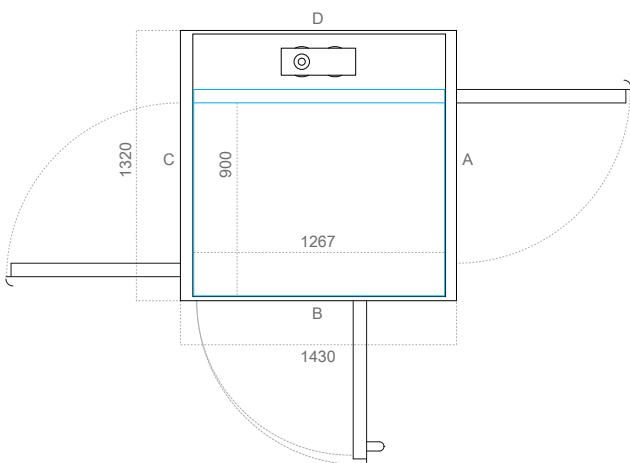

M Phương án tùy chỉnh đặc biệt 6 (D x R) mm

Kích thước sàn thang	900 x 1267
Kích thước hoàn thiện	1260 x 1309
Kích thước thông thủy	1320 x 1430