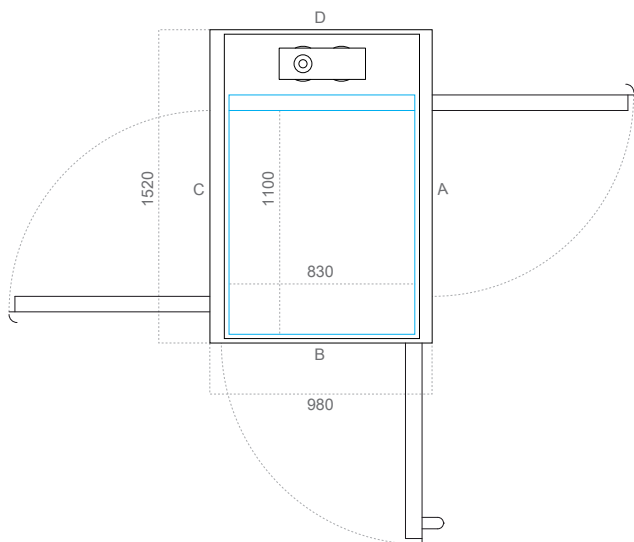

S	Phương án tùy chỉnh đặc biệt 4 (D x R) mm
Kích thước sàn thang	1100 x 830
Kích thước hoàn thiện	1460 x 872
Kích thước thông thủy	1520 x 980

Chiều rộng mở cửa (mm)		
Loại cửa	Cạnh A/C	Cạnh B
AL5/AL6 (nhôm)	900	650
EI60/EI60G (chống cháy)	900	/
A15/A25 (bán tiêu chuẩn)	900	/

S	Phương án tùy chỉnh đặc biệt 5 (D x R) mm
Kích thước sàn thang	800 x 930
Kích thước hoàn thiện	1160 x 972
Kích thước thông thủy	1220 x 1080