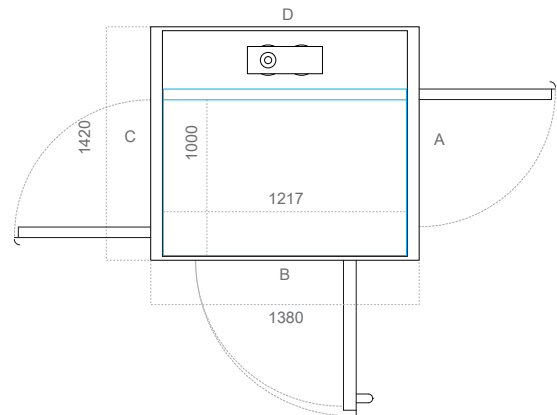

Chiều rộng mở cửa (mm)		
Loại cửa	Cạnh A/C	Cạnh B
AL5/AL6 (nhôm)	900	800
EI60/EI60G (chống cháy)	900	750
A15/A25 (bán tiêu chuẩn)	900	750