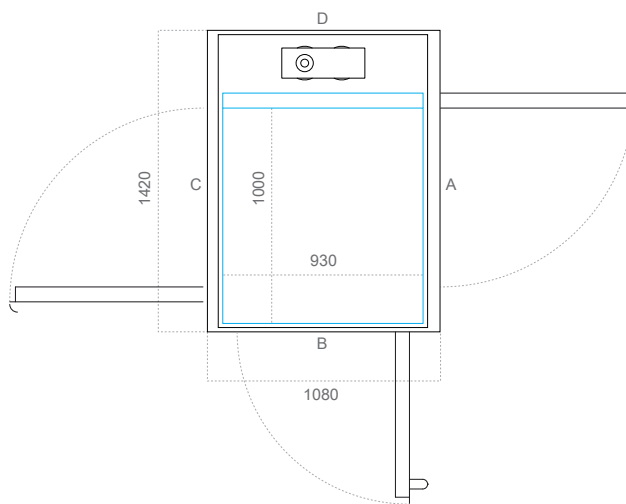

Chiều rộng mở cửa (mm)		
Loại cửa	Cạnh A/C	Cạnh B
AL5/AL6 (nhôm)	900	750
EI60/EI60G (chống cháy)	900	/
A15/A25 (bán tiêu chuẩn)	900	/