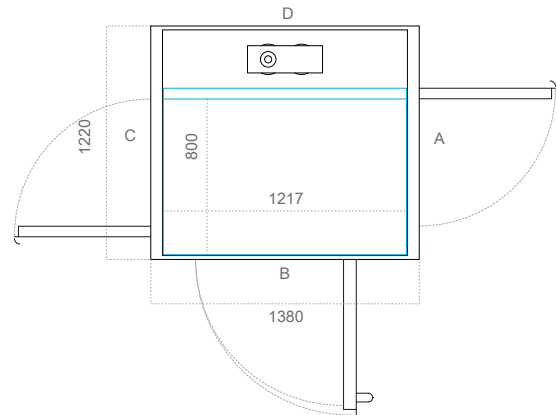

S	Phương án 8 (D x R) mm
Kích thước sàn thang	1100 x 930
Kích thước hoàn thiện	1460 x 972
Kích thước thông thủy	1520 x 1080

Chiều rộng mở cửa (mm)		
Loại cửa	Cạnh A/C	Cạnh B
AL5/AL6 (nhôm)	900	750
EI60/EI60G (chống cháy)	900	/
A15/A25 (bán tiêu chuẩn)	900	/

M	Phương án 1 (D x R) mm
Kích thước sàn thang	800 x 1217
Kích thước hoàn thiện	1160 x 1259
Kích thước thông thủy	1220 x 1380

Chiều rộng mở cửa (mm)		
Loại cửa	Cạnh A/C	Cạnh B
AL5/AL6 (nhôm)	700	800
EI60/EI60G (chống cháy)	700	750
A15/A25 (bán tiêu chuẩn)	700	750

M	Phương án 2 (D x R) mm
Kích thước sàn thang	900 x 1217
Kích thước hoàn thiện	1260 x 1259
Kích thước thông thủy	1320 x 1380

Chiều rộng mở cửa (mm)		
Loại cửa	Cạnh A/C	Cạnh B
AL5/AL6 (nhôm)	800	800
EI60/EI60G (chống cháy)	800	750
A15/A25 (bán tiêu chuẩn)	800	750

M	Phương án tùy chỉnh đặc biệt 3 (D x R) mm
Kích thước sàn thang	1000 x 1217
Kích thước hoàn thiện	1360 x 1259
Kích thước thông thủy	1420 x 1380

Chiều rộng mở cửa (mm)		
Loại cửa	Cạnh A/C	Cạnh B
AL5/AL6 (nhôm)	900	800
EI60/EI60G (chống cháy)	900	750
A15/A25 (bán tiêu chuẩn)	900	750