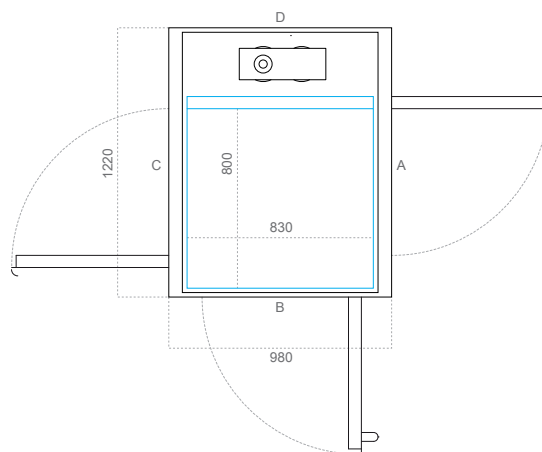

Chiều rộng mở cửa (mm)		
Loại cửa	Cạnh A/C	Cạnh B
AL5/AL6 (nhôm)	/	650
EI60/EI60G (chống cháy)	/	/
A15/A25 (bán tiêu chuẩn)	/	/

S	Phương án 1 (D x R) mm
Kích thước sàn thang	800 x 830
Kích thước hoàn thiện	1160 x 872
Kích thước thông thủy	1220 x 980