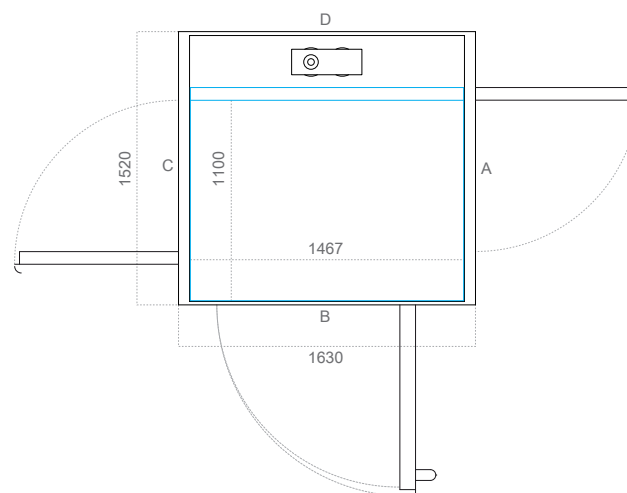

Chiều rộng mở cửa (mm)		
Loại cửa	Cạnh A/C	Cạnh B
AL5/AL6 (nhôm)	900	1050
E160/E160G (chống cháy)	900	1000
A15/A25 (bán tiêu chuẩn)	900	1000