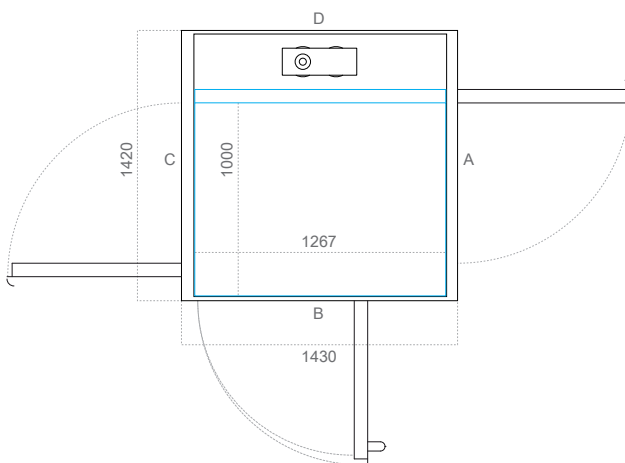

M Phương án 7 (D x R) mm

Kích thước sàn thang	1000 x 1267
Kích thước hoàn thiện	1360 x 1309
Kích thước thông thủy	1420 x 1430