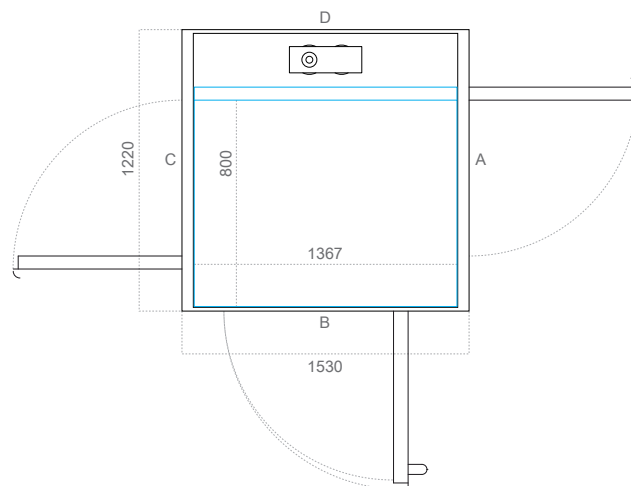

L Phương án tùy chỉnh đặc biệt 1 (D x R) mm

Kích thước sàn thang	800 x 1367
Kích thước hoàn thiện	1160 x 1409
Kích thước thông thủy	1220 x 1530

Chiều rộng mở cửa (mm)

Loại cửa	Cạnh A/C	Cạnh B
AL5/AL6 (nhôm)	700	950
E160/E160G (chống cháy)	700	900
A15/A25 (bán tiêu chuẩn)	700	900