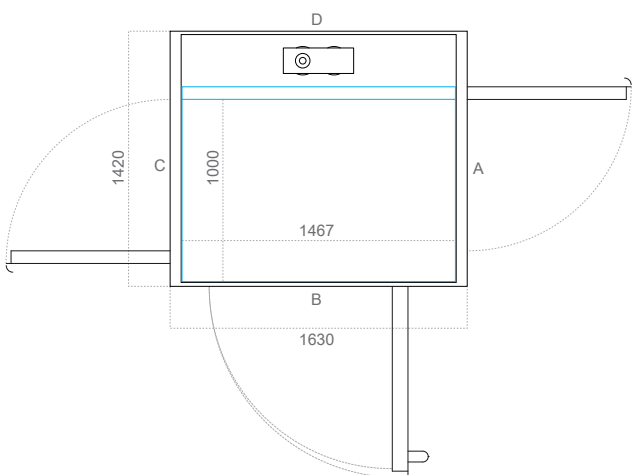

Chiều rộng mở cửa (mm)		
Loại cửa	Cạnh A/C	Cạnh B
AL5/AL6 (nhôm)	900	1050
E160/E160G (chống cháy)	900	1000
A15/A25 (bán tiêu chuẩn)	900	1000

L Phương án 7 (D x R) mm	
Kích thước sàn thang	1100 x 1467
Kích thước hoàn thiện	1460 x 1509
Kích thước thông thủy	1520 x 1630