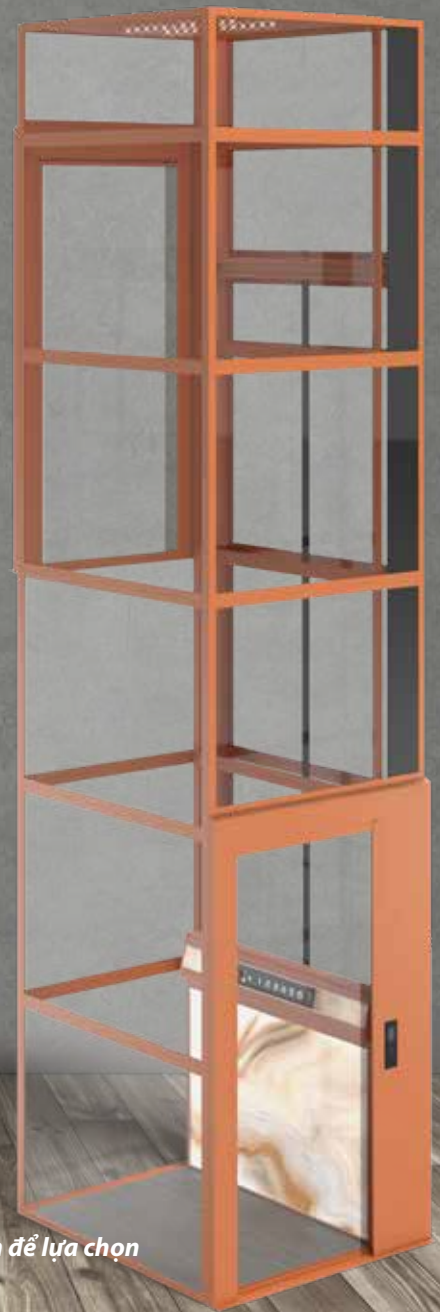

MÀU THANG CAO CẤP

Coco Chanel từng nói: Màu sắc là tấm gương phản chiếu tâm hồn. Sắc màu bạn chọn có thể chi phối tâm trạng và mô tả phần nào tính cách của bạn.

Chúng tôi tạo ra những màu thang cao cấp, đem lại hiệu ứng, chất liệu, độ lấp lánh hoàn hảo để nâng tầm nội thất trong ngôi nhà và thể hiện chính con người bạn!

PW0584T

PBO371TM

PU7002M

PU7001M

PW0586M

PRO271M

PU8001M

PG0130M

PDO583TM

PY0305M

PU1001M

SY88005

PE1517M

PY0663M

SY17136

Cibes có hơn 200 màu sắc để bạn lựa chọn, vui lòng liên hệ với đội ngũ tư vấn để lựa chọn màu thang phù hợp với ngôi nhà của bạn.

THẨM TRẢI SÀN ĐA DẠNG

BLACK PINE

PEAR WOOD

TEAK

MAPLE

VÄVD

STRJÄRNKLAR

NATTSVART

ÄDELMETALL

STRÖM

GULDKANT