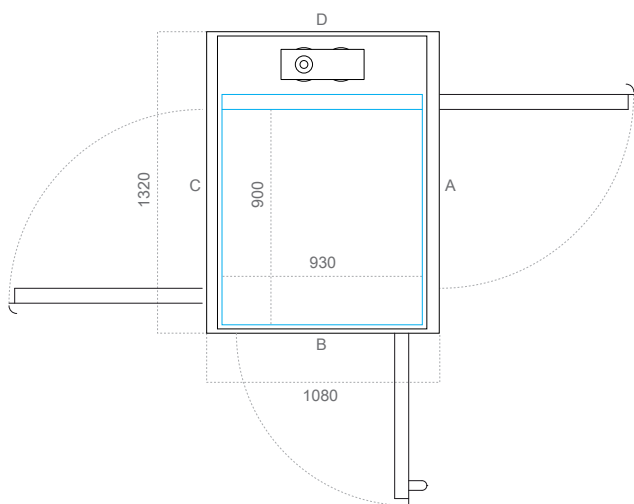

Chiều rộng mở cửa (mm)		
Loại cửa	Cạnh A/C	Cạnh B
AL5/AL6 (nhôm)	700	750
EI60/EI60G (chống cháy)	700	/
A15/A25 (bán tiêu chuẩn)	700	/

S	Phương án tùy chỉnh đặc biệt 6 (D x R) mm
Kích thước sàn thang	900 x 930
Kích thước hoàn thiện	1260 x 972
Kích thước thông thủy	1320 x 1080

Chiều rộng mở cửa (mm)		
Loại cửa	Cạnh A/C	Cạnh B
AL5/AL6 (nhôm)	800	750
EI60/EI60G (chống cháy)	800	/
A15/A25 (bán tiêu chuẩn)	800	/

S	Phương án tùy chỉnh đặc biệt 7 (D x R) mm
Kích thước sàn thang	1000 x 930
Kích thước hoàn thiện	1360 x 972
Kích thước thông thủy	1420 x 1080