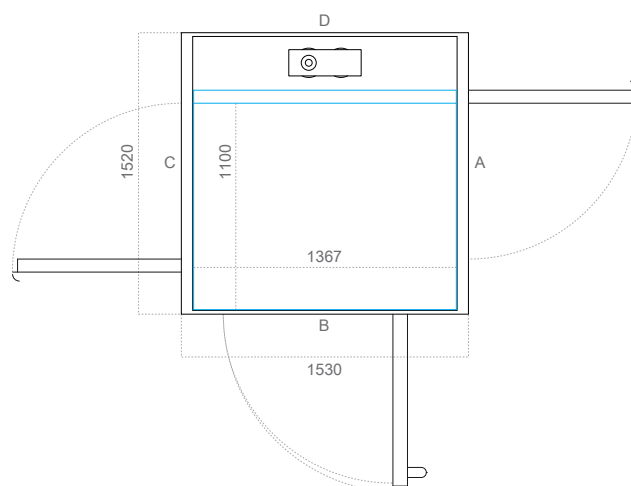

Chiều rộng mở cửa (mm)

Loại cửa	Cạnh A/C	Cạnh B
AL5/AL6 (nhôm)	900	950
E160/E160G (chống cháy)	900	900
A15/A25 (bán tiêu chuẩn)	900	900