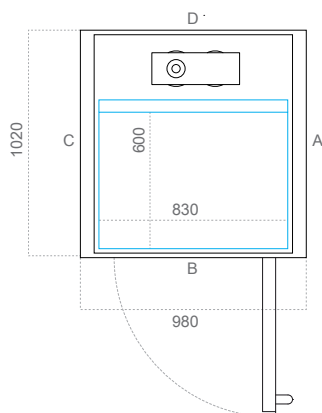

Giếng thang: Vách kính cường lực an toàn 2 lớp hoặc vách thép

Lưu ý: Các kích thước sau đây chỉ mang tính tham khảo, kích thước cuối cùng sẽ phụ thuộc vào thực tế

D=DÀI: Vuông góc với cạnh máy. **R=RỘNG:** Song song với cạnh máy

Kích thước	Sàn thang (mm)		Giếng thang (mm)		Thông thủy (mm)	
	D	R	D	R	D	R
XS	600	830	960	872	1020	980
S	800	830	1160	872	1220	980
S*	900	830	1260	872	1320	980
S	1000	830	1360	872	1420	980
S*	1100	830	1460	872	1520	980
S*	800	930	1160	972	1220	1080
S*	900	930	1260	972	1320	1080
S	1000	930	1360	972	1420	1080
S	1100	930	1460	972	1520	1080
M	800	1217	1160	1259	1220	1380
M	900	1217	1260	1259	1320	1380
M*	1000	1217	1360	1259	1420	1380
M*	1100	1217	1460	1259	1520	1380
M*	800	1267	1160	1309	1220	1430
M*	900	1267	1260	1309	1320	1430
M	1000	1267	1360	1309	1420	1430
M*	1100	1267	1460	1309	1520	1430
L*	800	1367	1160	1409	1220	1530
L*	900	1367	1260	1409	1320	1530
L	1100	1367	1460	1409	1520	1530
L*	800	1467	1160	1509	1220	1630
L	900	1467	1260	1509	1320	1630
L	1000	1467	1360	1509	1420	1630
L	1100	1467	1460	1509	1520	1630
XL	1100	1597	1460	1639	1520	1760

Kích thước nhỏ nhất xin liên hệ đại diện bán hàng của chúng tôi.

XS	Phương án 1 (D x R) mm
Kích thước sàn thang	600 x 830
Kích thước hoàn thiện	960 x 872
Kích thước thông thủy	1020 x 980

Chiều rộng mở cửa (mm)		
Loại cửa	Cạnh A/C	Cạnh B
AL5/AL6 (nhôm)	/	650
EI60/EI60G (chống cháy)	/	/
A15/A25 (bán tiêu chuẩn)	/	/