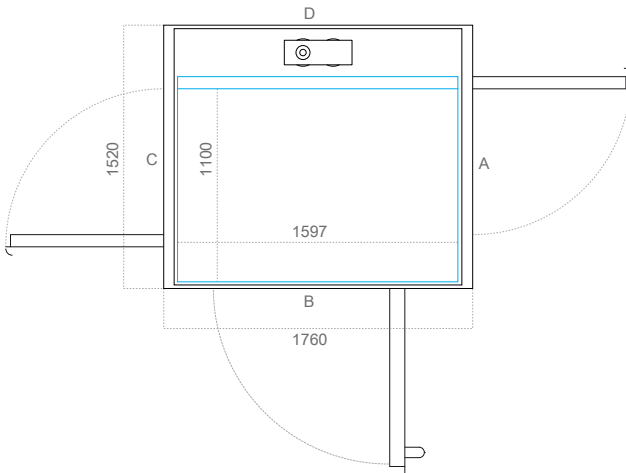

Nhà máy chính hãng Cibes tại Thụy Điển

XL	Phương án 1 (D x R) mm
Kích thước sàn thang	1100 x 1597
Kích thước hoàn thiện	1460 x 1639
Kích thước thông thủy	1520 x 1760