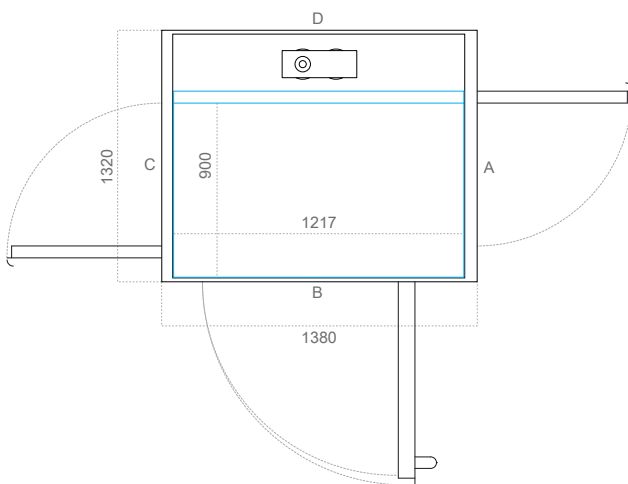

Chiều rộng mở cửa (mm)		
Loại cửa	Cạnh A/C	Cạnh B
AL5/AL6 (nhôm)	700	800
EI60/EI60G (chống cháy)	700	750
A15/A25 (bán tiêu chuẩn)	700	750

M	Phương án 2 (D x R) mm
Kích thước sàn thang	900 x 1217
Kích thước hoàn thiện	1260 x 1259
Kích thước thông thủy	1320 x 1380

Chiều rộng mở cửa (mm)		
Loại cửa	Cạnh A/C	Cạnh B
AL5/AL6 (nhôm)	800	800
EI60/EI60G (chống cháy)	800	750
A15/A25 (bán tiêu chuẩn)	800	750

M	Phương án tùy chỉnh đặc biệt 3 (D x R) mm
Kích thước sàn thang	1000 x 1217
Kích thước hoàn thiện	1360 x 1259
Kích thước thông thủy	1420 x 1380