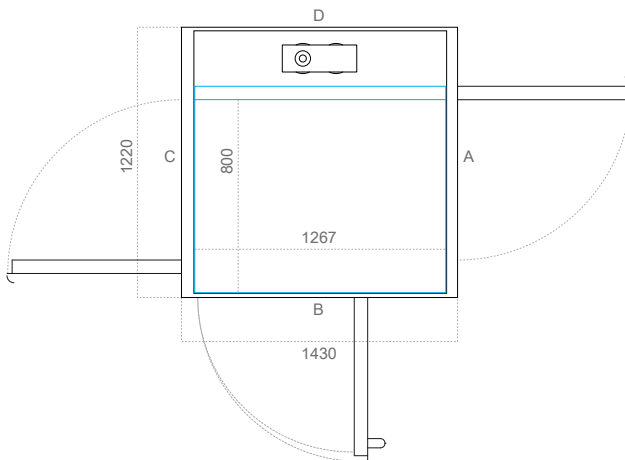

M Phương án tùy chỉnh đặc biệt 5 (D x R) mm

Kích thước sàn thang	800 x 1267
Kích thước hoàn thiện	1160 x 1309
Kích thước thông thủy	1220 x 1430

Chiều rộng mở cửa (mm)		
Loại cửa	Cạnh A/C	Cạnh B
AL5/AL6 (nhôm)	700	850
E160/E160G (chống cháy)	700	800
A15/A25 (bán tiêu chuẩn)	700	800