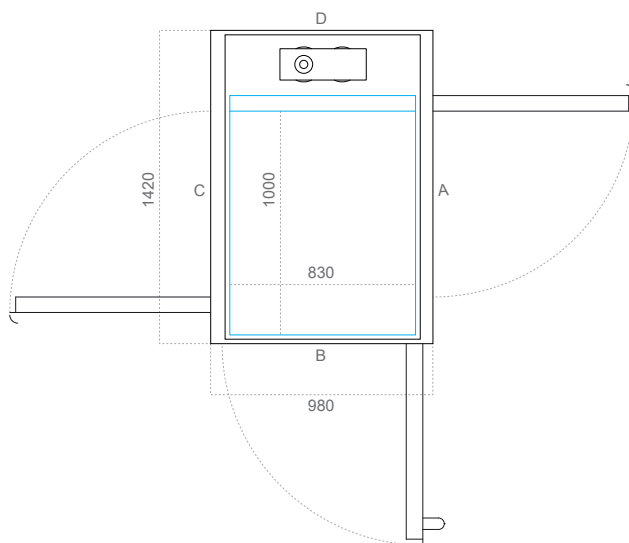

Chiều rộng mở cửa (mm)		
Loại cửa	Cạnh A/C	Cạnh B
AL5/AL6 (nhôm)	800	650
EI60/EI60G (chống cháy)	800	/
A15/A25 (bán tiêu chuẩn)	800	/

S	Phương án 3 (D x R) mm
Kích thước sàn thang	1000 x 830
Kích thước hoàn thiện	1360 x 872
Kích thước thông thủy	1420 x 980