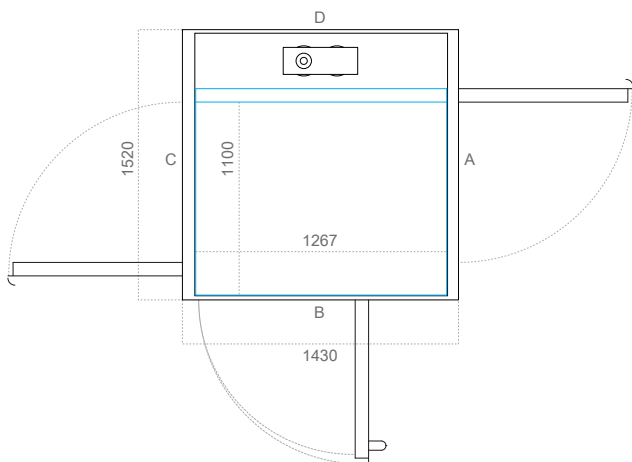

M Phương án tùy chỉnh đặc biệt 8 (D x R) mm

Kích thước sàn thang	1100 x 1267
Kích thước hoàn thiện	1460 x 1309
Kích thước thông thủy	1520 x 1430

Chiều rộng mở cửa (mm)

Loại cửa	Cạnh A/C	Cạnh B
AL5/AL6 (nhôm)	900	850
E160/E160G (chống cháy)	900	800
A15/A25 (bán tiêu chuẩn)	900	800