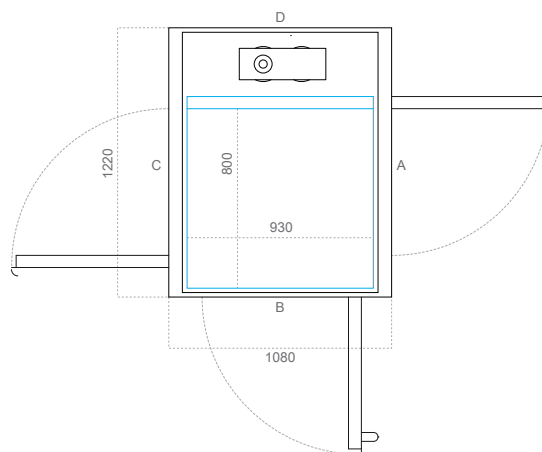

S	Phương án tùy chỉnh đặc biệt 4 (D x R) mm
Kích thước sàn thang	1100 x 830
Kích thước hoàn thiện	1460 x 872
Kích thước thông thủy	1520 x 980

Chiều rộng mở cửa (mm)		
Loại cửa	Cạnh A/C	Cạnh B
AL5/AL6 (nhôm)	900	650
EI60/EI60G (chống cháy)	900	/
A15/A25 (bán tiêu chuẩn)	900	/

S	Phương án tùy chỉnh đặc biệt 5 (D x R) mm
Kích thước sàn thang	800 x 930
Kích thước hoàn thiện	1160 x 972
Kích thước thông thủy	1220 x 1080

Chiều rộng mở cửa (mm)		
Loại cửa	Cạnh A/C	Cạnh B
AL5/AL6 (nhôm)	700	750
EI60/EI60G (chống cháy)	700	/
A15/A25 (bán tiêu chuẩn)	700	/

S	Phương án tùy chỉnh đặc biệt 6 (D x R) mm
Kích thước sàn thang	900 x 930
Kích thước hoàn thiện	1260 x 972
Kích thước thông thủy	1320 x 1080

Chiều rộng mở cửa (mm)		
Loại cửa	Cạnh A/C	Cạnh B
AL5/AL6 (nhôm)	800	750
EI60/EI60G (chống cháy)	800	/
A15/A25 (bán tiêu chuẩn)	800	/

S	Phương án tùy chỉnh đặc biệt 7 (D x R) mm
Kích thước sàn thang	1000 x 930
Kích thước hoàn thiện	1360 x 972
Kích thước thông thủy	1420 x 1080

Chiều rộng mở cửa (mm)		
Loại cửa	Cạnh A/C	Cạnh B
AL5/AL6 (nhôm)	900	750
EI60/EI60G (chống cháy)	900	/
A15/A25 (bán tiêu chuẩn)	900	/