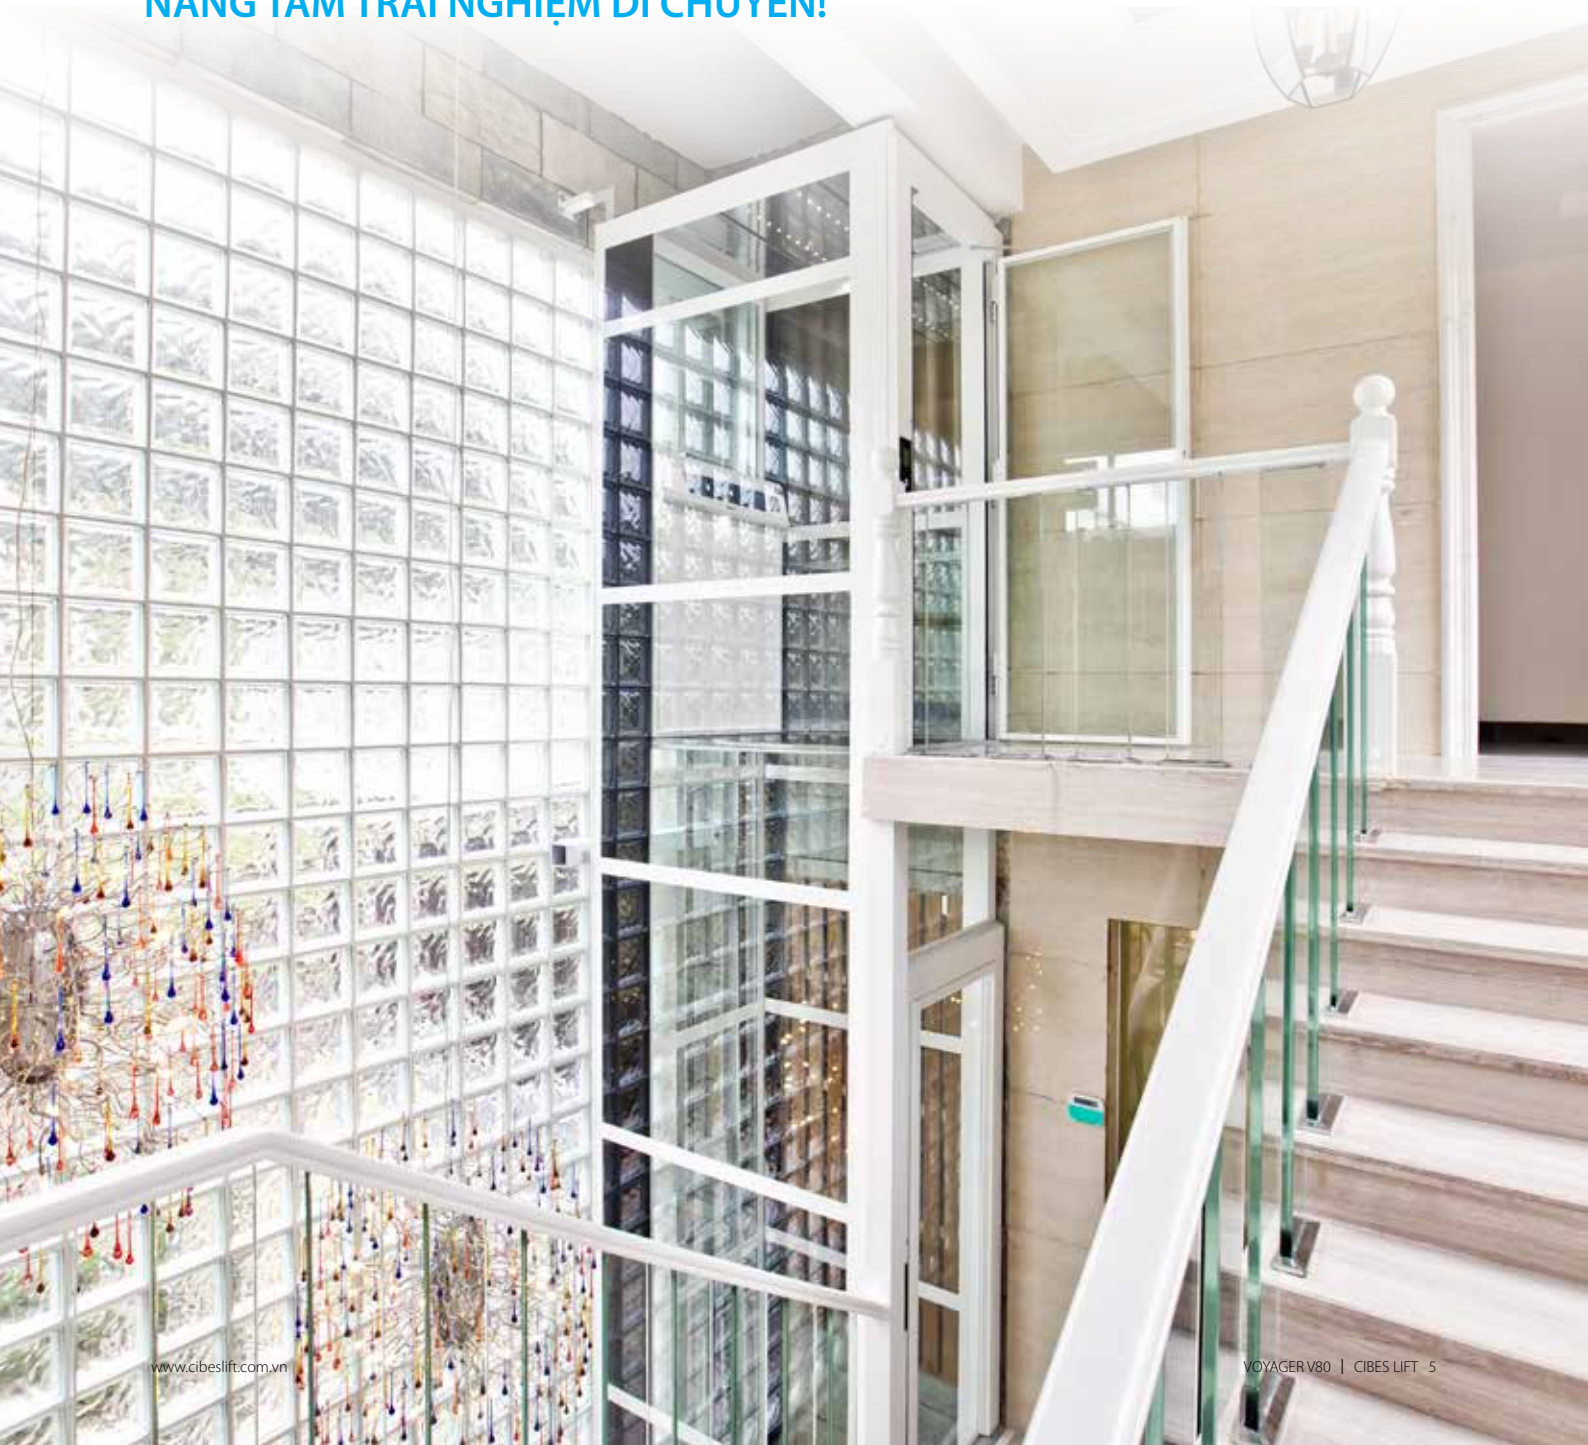

Cibăș

Hệ thang máy sàn nâng
CIBES VOYAGER V80

VOYAGER V80

HỆ THANG MÁY ĐỘC ĐÁO CỦA CIBES

KHẸNG ĐỊNH CHẤT RIÊNG

Cibes trân trọng giới thiệu CIBES VOYAGER - hệ thang máy với diện mạo khác biệt cùng nhiều đặc tính an toàn, là làn gió mới của thị trường thang máy gia đình. Ra đời sau 4 năm miệt mài nghiên cứu & phát triển, đây là hệ thang máy vượt trội của Cibes với 4 Series, đa dạng kích thước, lựa chọn màu và họa tiết bảng điều khiển, cùng hơn 200 phương án màu giăng thang độc đáo.

Vừa vặn với mọi không gian!

GIẾNG THANG THỂ HỆ THỨ 6

5 MẶT KÍNH PANORAMA

Nhờ thiết kế giếng thang mang tính đột phá, hệ thang máy CIBES VOYAGER V80 sẽ nâng tầm trải nghiệm của bạn

Các hệ thang của Cibes trước đây luôn nổi tiếng với thiết kế 4 mặt kính panorama. Và khi V80 ra đời, thiết kế thang đã được nâng lên một tầm cao mới. Sở hữu 5 mặt kính nhờ được bổ sung thêm một mặt gương trên trần, thiết kế mới của V80 tạo hiệu ứng phản chiếu, mở rộng không gian.

**5 mặt kính sang trọng,
NÂNG TẦM TRẢI NGHIỆM DI CHUYỂN!**

BẢNG ĐIỀU KHIỂN CẢM ỨNG HIỆN ĐẠI

Từ nút gọi thang cho tới bảng điều khiển đều dùng công nghệ cảm ứng khiến V80 trở nên dễ sử dụng và hiện đại hơn.